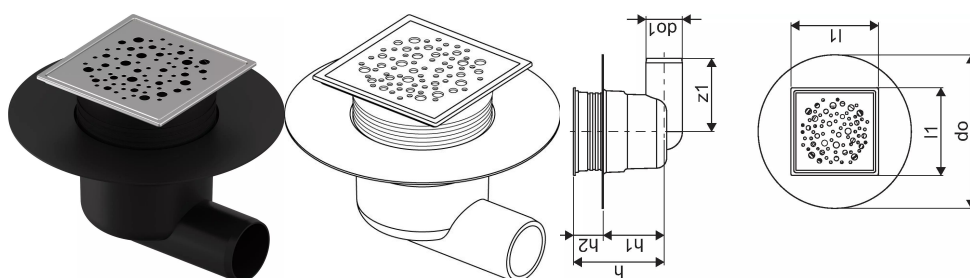

## Uponor Aqua Ambient sifon pardoseală ieșire laterală classic/spot FI 50

### 1136448

- racord la țevile de canalizare DN 50
- debit: 0,8 l/s
- material grătar: oțel inoxidabil
- material corp: polipropilenă

#### Specification

- Structură modernă și design elegant în diferite dimensiuni: 600, 700, 800, 900, 1000 mm
- Garnitură largă (30 mm), care asigură îmbinarea etanșă cu structura de podea
- Picioare cu înălțime reglabilă și fixabile, pentru integrarea în orice tip de structură de podea
- Instalare ușoară datorită caracterului complet al produsului și compatibilității cu sistemul instalației de canalizare (dimensiunea conductelor de evacuare)
- Sifon cu rotire la 360°

### Date tehnice

Item no EAN	6414900483469
Item no GTIN	06414900483469
Produs (unitate de măsură)	buc
Lungime (l1)	120 mm
Z-dimensiune h	124 mm
Z-dimensiune h1	83 mm
Z-dimensiune h2	41 mm
Cantitate de ambalare 1	1
Cantitate de ambalare 4	180
Packaging GTIN PL1	06414900369091
Packaging GTIN PL4	06414900370028
Item Unit Length	210
Item Unit Height	138
Item Unit Weight	0,35
Item Unit Width	210