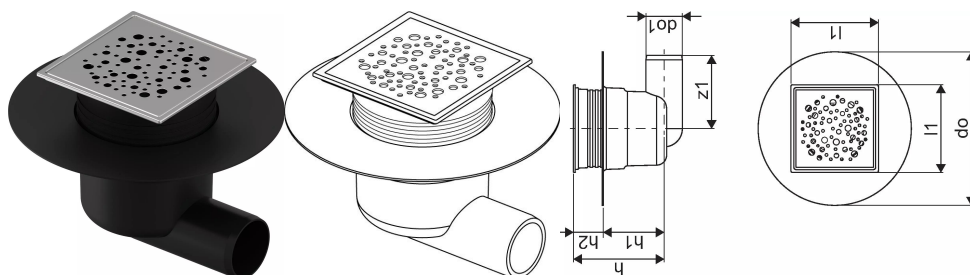

## Uponor Aqua Ambient sifon pardoseală ieșire laterală classic/spot FI 50

### 1136448

- racord la țevile de canalizare DN 50
- debit: 0,8 l/s
- material grătar: oțel inoxidabil
- material corp: polipropilenă

#### Specification

- Structură modernă și design elegant în diferite dimensiuni: 600, 700, 800, 900, 1000 mm
- Garnitură largă (30 mm), care asigură îmbinarea etanșă cu structura de podea
- Picioare cu înălțime reglabilă și fixabile, pentru integrarea în orice tip de structură de podea
- Instalare ușoară datorită caracterului complet al produsului și compatibilității cu sistemul instalației de canalizare (dimensiunea conductelor de evacuare)
- Sifon cu rotire la 360°

### Date tehnice

Item no EAN	6414900483469
Item no GTIN	06414900483469
Produs (unitate de măsură)	buc
Lungime (l1)	120 mm
Z-dimensiune h	124 mm
Z-dimensiune h1	83 mm
Z-dimensiune h2	41 mm
Cantitate de ambalare 1	1
Cantitate de ambalare 4	180
Packaging GTIN PL1	06414900369091
Packaging GTIN PL4	06414900370028
Item Unit Length	210
Item Unit Height	138
Item Unit Weight	0,35
Item Unit Width	210