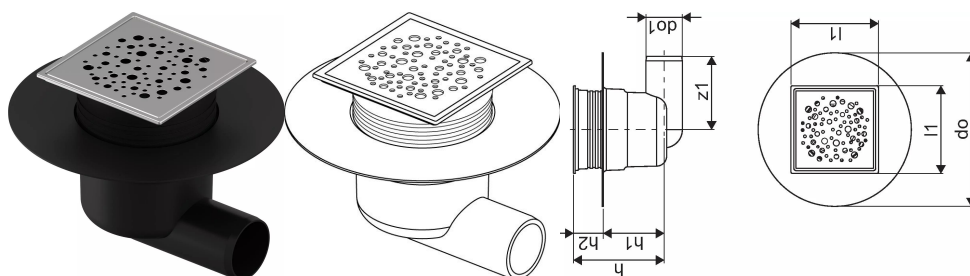

Uponor Aqua Ambient sifon pardoseală ieșire laterală classic/spot FI 50

1136448

- racord la țevile de canalizare DN 50
- debit: 0,8 l/s
- material grătar: oțel inoxidabil
- material corp: polipropilenă

Uponor Aqua Ambient sifon pardoseală ieșire laterală classic/spot FI 50

1136448

Date tehnice

Item no EAN	6414900483469
Item no GTIN	06414900483469
Produs (unitate de măsură)	buc
Lungime (l1)	120 mm
Z-dimensiune h	124 mm
Z-dimensiune h1	83 mm
Z-dimensiune h2	41 mm
Cantitate de ambalare 1	1
Cantitate de ambalare 4	180
Packaging GTIN PL1	06414900369091
Packaging GTIN PL4	06414900370028
Item Unit Length	210
Item Unit Height	138
Item Unit Weight	0,35
Item Unit Width	210