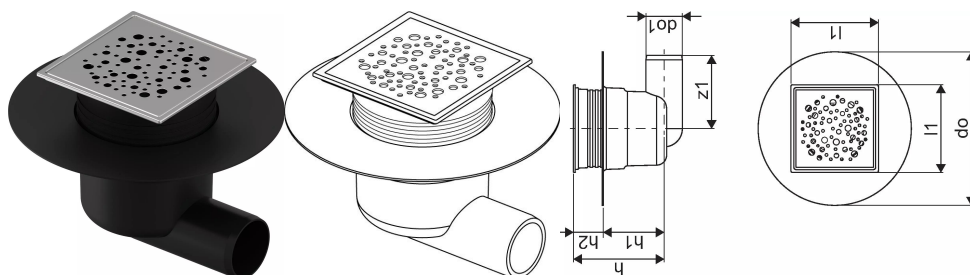

Uponor Aqua Ambient sifon pardoseală ieșire laterală classic/spot FI 50

1136448

- racord la țevile de canalizare DN 50
- debit: 0,8 l/s
- material grătar: oțel inoxidabil
- material corp: polipropilenă

Uponor Aqua Ambient sifon pardoseală ieșire laterală classic/spot FI 50

1136448

Date tehnice

Item no EAN	6414900483469
Item no GTIN	06414900483469
Produs (unitate de măsură)	buc
Lungime (l1)	120 mm
Z-dimensiune h	124 mm
Z-dimensiune h1	83 mm
Z-dimensiune h2	41 mm
Cantitate de ambalare 1	1
Cantitate de ambalare 4	180
Packaging GTIN PL1	06414900369091
Packaging GTIN PL4	06414900370028
Item Unit Length	210
Item Unit Height	138
Item Unit Weight	0,35
Item Unit Width	210