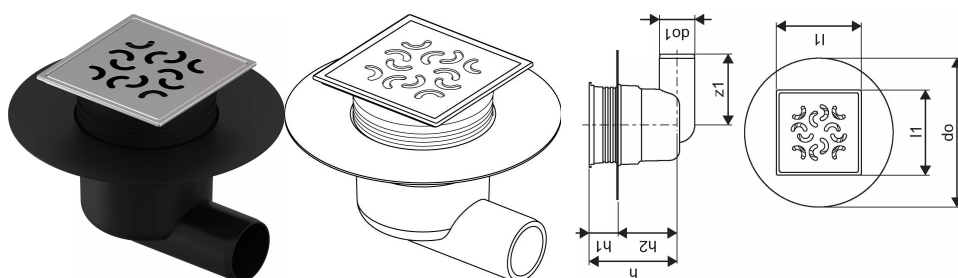

### 1136447

- racord la țevile de canalizare DN 50
- debit: 0,8 l/s
- material grătar: oțel inoxidabil
- material corp: polipropilenă

#### Specification

- Structură modernă și design elegant în diferite dimensiuni: 600, 700, 800, 900, 1000 mm
- Garnitură largă (30 mm), care asigură îmbinarea etanșă cu structura de podea
- Picioare cu înălțime reglabilă și fixabile, pentru integrarea în orice tip de structură de podea
- Instalare ușoară datorită caracterului complet al produsului și compatibilității cu sistemul instalației de canalizare (dimensiunea conductelor de evacuare)
- Sifon cu rotire la 360°

### Date tehnice

Item no EAN	6414900483452
Item no GTIN	06414900483452
Produs (unitate de măsură)	buc
Lungime (l1)	120 mm
Z-dimensiune h	124 mm
Z-dimensiune h1	41 mm
Z-dimensiune h2	83 mm
Cantitate de ambalare 1	1
Cantitate de ambalare 4	180
Packaging GTIN PL1	06414900369084
Packaging GTIN PL4	06414900370011
Item Unit Length	210
Item Unit Height	138
Item Unit Weight	0,35
Item Unit Width	210