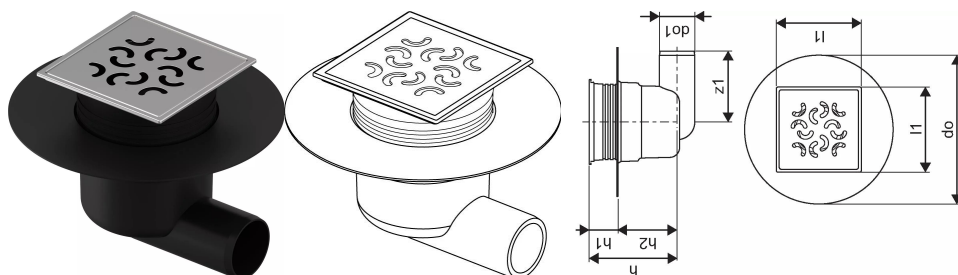

## Uponor Aqua Ambient sifon pardoseală ieșire laterală classic/arco FI 50

### 1136447

- racord la țevile de canalizare DN 50
- debit: 0,8 l/s
- material grătar: oțel inoxidabil
- material corp: polipropilenă

#### Specification

- Structură modernă și design elegant în diferite dimensiuni: 600, 700, 800, 900, 1000 mm
- Garnitură largă (30 mm), care asigură îmbinarea etanșă cu structura de podea
- Picioare cu înălțime reglabilă și fixabile, pentru integrarea în orice tip de structură de podea
- Instalare ușoară datorită caracterului complet al produsului și compatibilității cu sistemul instalației de canalizare (dimensiunea conductelor de evacuare)
- Sifon cu rotire la 360°

### Date tehnice

Item no EAN	6414900483452
Item no GTIN	06414900483452
Produs (unitate de măsură)	buc
Lungime (l1)	120 mm
Z-dimensiune h	124 mm
Z-dimensiune h1	41 mm
Z-dimensiune h2	83 mm
Cantitate de ambalare 1	1
Cantitate de ambalare 4	180
Packaging GTIN PL1	06414900369084
Packaging GTIN PL4	06414900370011
Item Unit Length	210
Item Unit Height	138
Item Unit Weight	0,35
Item Unit Width	210