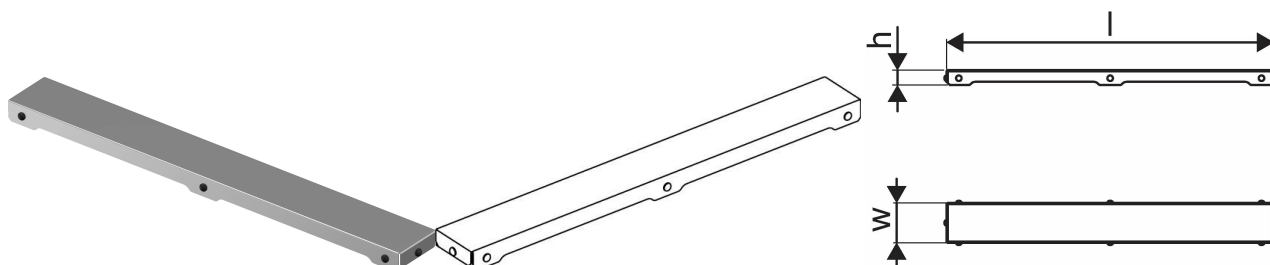

Uponor Aqua Ambient gratar rigolă duș plain / silver 1000mm

1136431

- design grătar: simplu
- compatibil cu rigolele de duș argintii
- material: oțel inoxidabil lustruit

About Uponor Aqua Ambient gratar rigolă duș plain / silver

Specification

- Structură modernă și design elegant în diferite dimensiuni: 600, 700, 800, 900, 1000 mm
- Garnitură largă (30 mm), care asigură îmbinarea etanșă cu structura de podea
- Picioare cu înălțime reglabilă și fixabile, pentru integrarea în orice tip de structură de podea
- Instalare ușoară datorită caracterului complet al produsului și compatibilității cu sistemul instalației de canalizare (dimensiunea conductelor de evacuare)
- Sifon cu rotire la 360°

Application

- Sisteme de canalizare pentru locuințe

Uponor Aqua Ambient gratar rigolă duș plain / silver 1000mm

1136431

Date tehnice

Item no EAN	6414900483292
Item no GTIN	06414900483292
Produs (unitate de măsură)	buc
Lățime (l)	988 mm
Z-dimensiune h	27 mm
Z-dimensiune w	72 mm
Cantitate de ambalare 1	1
Cantitate de ambalare 4	175
Packaging GTIN PL1	06414900485814
Packaging GTIN PL4	06414900325851
Item Unit Length	994
Item Unit Height	27
Item Unit Weight	0,83
Item Unit Width	77