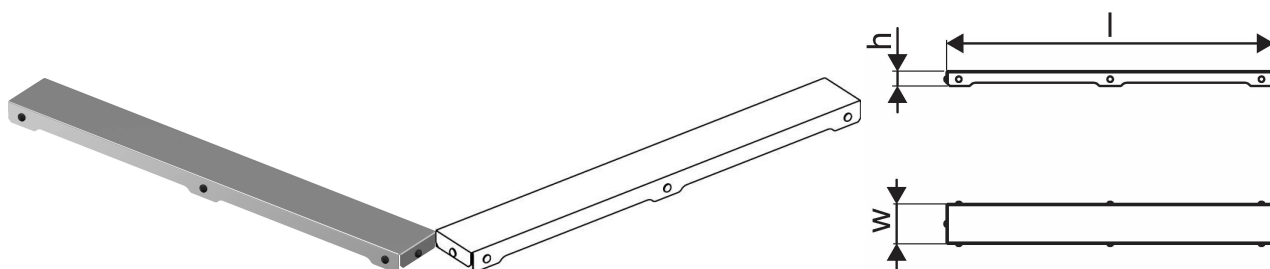

Uponor Aqua Ambient gratar rigolă duș plain / silver 1000mm

1136431

- design grătar: simplu
- compatibil cu rigolele de duș argintii
- material: oțel inoxidabil lustruit

About Uponor Aqua Ambient gratar rigolă duș plain / silver

Specification

- Structură modernă și design elegant în diferite dimensiuni: 600, 700, 800, 900, 1000 mm
- Garnitură largă (30 mm), care asigură îmbinarea etanșă cu structura de podea
- Picioare cu înălțime reglabilă și fixabile, pentru integrarea în orice tip de structură de podea
- Instalare ușoară datorită caracterului complet al produsului și compatibilității cu sistemul instalației de canalizare (dimensiunea conductelor de evacuare)
- Sifon cu rotire la 360°

Application

- Sisteme de canalizare pentru locuințe

Uponor Aqua Ambient gratar rigolă duș plain / silver 1000mm

1136431

Date tehnice

Item no EAN	6414900483292
Item no GTIN	06414900483292
Produs (unitate de măsură)	buc
Lățime (l)	988 mm
Z-dimensiune h	27 mm
Z-dimensiune w	72 mm
Cantitate de ambalare 1	1
Cantitate de ambalare 4	175
Packaging GTIN PL1	06414900485814
Packaging GTIN PL4	06414900325851
Item Unit Length	994
Item Unit Height	27
Item Unit Weight	0,83
Item Unit Width	77