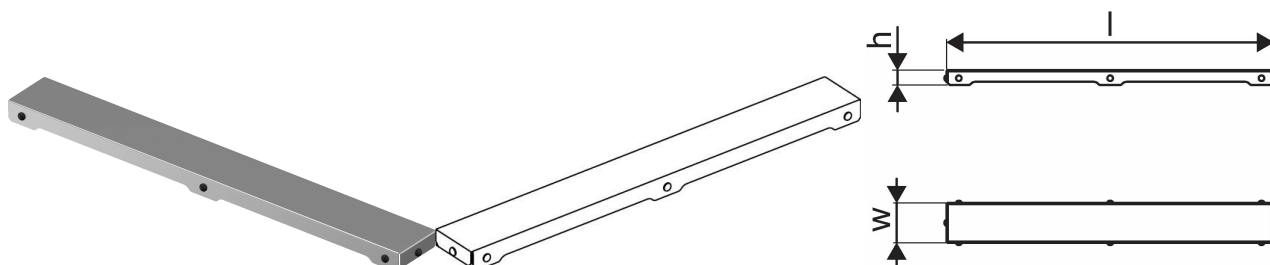

## Uponor Aqua Ambient gratar rigolă duș plain / silver 900mm

**1136430**

- design grătar: simplu
- compatibil cu rigolele de duș argintii
- material: oțel inoxidabil lustruit

#### Specification

- Structură modernă și design elegant în diferite dimensiuni: 600, 700, 800, 900, 1000 mm
- Garnitură largă (30 mm), care asigură îmbinarea etanșă cu structura de podea
- Picioare cu înălțime reglabilă și fixabile, pentru integrarea în orice tip de structură de podea
- Instalare ușoară datorită caracterului complet al produsului și compatibilității cu sistemul instalației de canalizare (dimensiunea conductelor de evacuare)
- Sifon cu rotire la 360°

## Date tehnice

Item no EAN	6414900483285
Item no GTIN	06414900483285
Produs (unitate de măsură)	buc
Lățime (l)	888 mm
Z-dimensiune h	27 mm
Z-dimensiune w	72 mm
Cantitate de ambalare 1	1
Cantitate de ambalare 4	175
Packaging GTIN PL1	06414900485807
Packaging GTIN PL4	06414900325844
Item Unit Length	894
Item Unit Height	27
Item Unit Weight	0,75
Item Unit Width	77