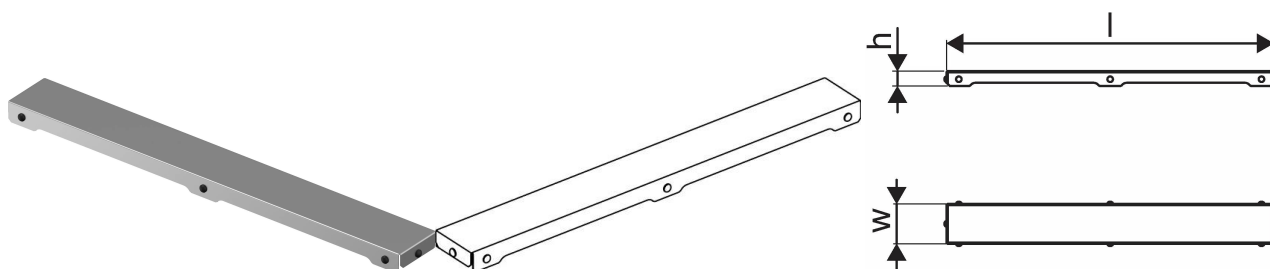

## Uponor Aqua Ambient gratar rigolă duș plain / silver 900mm

**1136430**

- design grătar: simplu
- compatibil cu rigolele de duș argintii
- material: oțel inoxidabil lustruit

#### Specification

- Structură modernă și design elegant în diferite dimensiuni: 600, 700, 800, 900, 1000 mm
- Garnitură largă (30 mm), care asigură îmbinarea etanșă cu structura de podea
- Picioare cu înălțime reglabilă și fixabile, pentru integrarea în orice tip de structură de podea
- Instalare ușoară datorită caracterului complet al produsului și compatibilității cu sistemul instalației de canalizare (dimensiunea conductelor de evacuare)
- Sifon cu rotire la 360°

## Date tehnice

Item no EAN	6414900483285
Item no GTIN	06414900483285
Produs (unitate de măsură)	buc
Lățime (l)	888 mm
Z-dimensiune h	27 mm
Z-dimensiune w	72 mm
Cantitate de ambalare 1	1
Cantitate de ambalare 4	175
Packaging GTIN PL1	06414900485807
Packaging GTIN PL4	06414900325844
Item Unit Length	894
Item Unit Height	27
Item Unit Weight	0,75
Item Unit Width	77