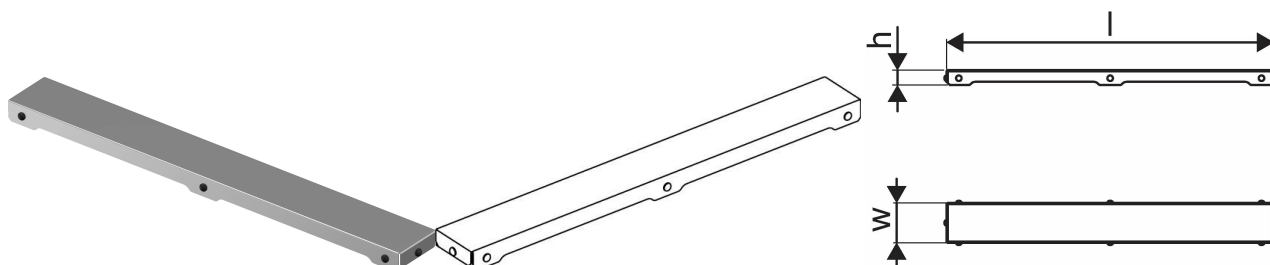

## Uponor Aqua Ambient gratar rigolă duș plain / silver 600mm

1136427

- design grătar: simplu
- compatibil cu rigolele de duș argintii
- material: oțel inoxidabil lustruit

#### Specification

- Structură modernă și design elegant în diferite dimensiuni: 600, 700, 800, 900, 1000 mm
- Garnitură largă (30 mm), care asigură îmbinarea etanșă cu structura de podea
- Picioare cu înălțime reglabilă și fixabile, pentru integrarea în orice tip de structură de podea
- Instalare ușoară datorită caracterului complet al produsului și compatibilității cu sistemul instalației de canalizare (dimensiunea conductelor de evacuare)
- Sifon cu rotire la 360°

### Date tehnice

Item no EAN	6414900483254
Item no GTIN	06414900483254
Produs (unitate de măsură)	buc
Lățime (l)	588 mm
Z-dimensiune h	27 mm
Z-dimensiune w	72 mm
Cantitate de ambalare 1	1
Cantitate de ambalare 4	390
Packaging GTIN PL1	06414900485777
Packaging GTIN PL4	06414900325820
Item Unit Length	594
Item Unit Height	27
Item Unit Weight	0,5
Item Unit Width	77