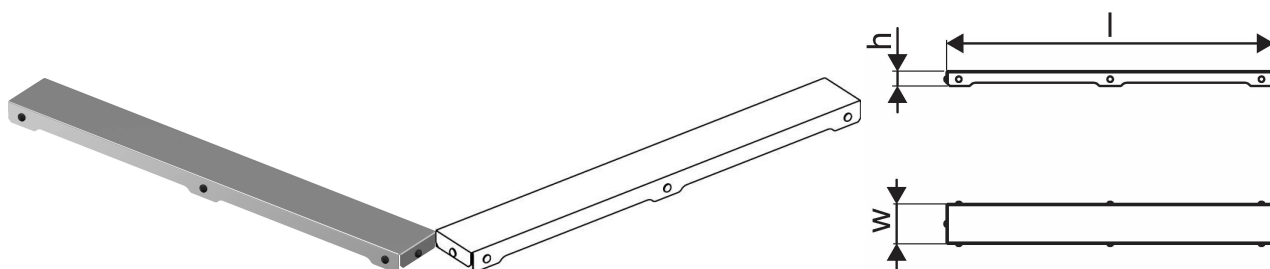

## Uponor Aqua Ambient gratar rigolă duș plain / silver 600mm

1136427

- design grătar: simplu
- compatibil cu rigolele de duș argintii
- material: oțel inoxidabil lustruit

#### Specification

- Structură modernă și design elegant în diferite dimensiuni: 600, 700, 800, 900, 1000 mm
- Garnitură largă (30 mm), care asigură îmbinarea etanșă cu structura de podea
- Picioare cu înălțime reglabilă și fixabile, pentru integrarea în orice tip de structură de podea
- Instalare ușoară datorită caracterului complet al produsului și compatibilității cu sistemul instalației de canalizare (dimensiunea conductelor de evacuare)
- Sifon cu rotire la 360°

### Date tehnice

Item no EAN	6414900483254
Item no GTIN	06414900483254
Produs (unitate de măsură)	buc
Lățime (l)	588 mm
Z-dimensiune h	27 mm
Z-dimensiune w	72 mm
Cantitate de ambalare 1	1
Cantitate de ambalare 4	390
Packaging GTIN PL1	06414900485777
Packaging GTIN PL4	06414900325820
Item Unit Length	594
Item Unit Height	27
Item Unit Weight	0,5
Item Unit Width	77