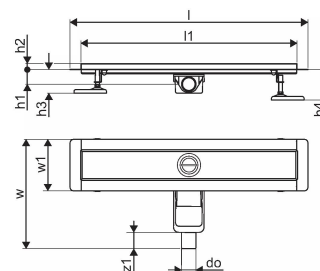

Uponor Aqua Ambient rigolă duș joasă black 30/1000mm

1136416

- compatibil cu diferite grătare (vezi articolele separate)
- pentru construcții cu podea joasă
- debit: 0,6 l/s
- sifon cu coș de curățare, racord la țevi de canalizare DN 40, cu aliniere orizontală la 360°
- material corp: oțel inoxidabil vopsit negru mat în câmp electrostatic
- material sifon: polipropilenă / ABS

Uponor Aqua Ambient rigolă duș joasă black 30/1000mm

1136416

Date tehnice

Item no EAN	6414900483148
Item no GTIN	06414900483148
Produs (unitate de măsură)	buc
Lățime (l)	1060 mm
Lungime (l1)	1000 mm
Z-dimensiune h	98 mm
Z-dimensiune h1	82 mm
Z-dimensiune h2	40 mm
Z-dimensiune w	303 mm
Z-dimensiune w1	143 mm
Cantitate de ambalare 1	1
Cantitate de ambalare 4	50
Packaging GTIN PL1	06414900485463
Packaging GTIN PL4	06414900485661
Item Unit Length	1060
Item Unit Height	83
Item Unit Weight	2,46
Item Unit Width	143