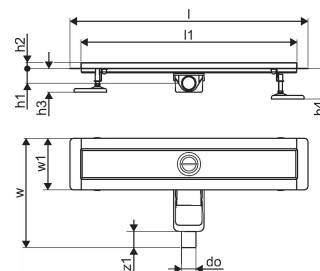

Uponor Aqua Ambient rigolă duș joasă black 30/1000mm

1136416

- compatibil cu diferite grătare (vezi articolele separate)
- pentru construcții cu podea joasă
- debit: 0,6 l/s
- sifon cu coș de curățare, racord la țevi de canalizare DN 40, cu aliniere orizontală la 360°
- material corp: oțel inoxidabil vopsit negru mat în câmp electrostatic
- material sifon: polipropilenă / ABS

Uponor Aqua Ambient rigolă duș joasă black 30/1000mm

1136416

Date tehnice

Item no EAN	6414900483148
Item no GTIN	06414900483148
Produs (unitate de măsură)	buc
Lățime (l)	1060 mm
Lungime (l1)	1000 mm
Z-dimensiune h	98 mm
Z-dimensiune h1	82 mm
Z-dimensiune h2	40 mm
Z-dimensiune w	303 mm
Z-dimensiune w1	143 mm
Cantitate de ambalare 1	1
Cantitate de ambalare 4	50
Packaging GTIN PL1	06414900485463
Packaging GTIN PL4	06414900485661
Item Unit Length	1060
Item Unit Height	83
Item Unit Weight	2,46
Item Unit Width	143