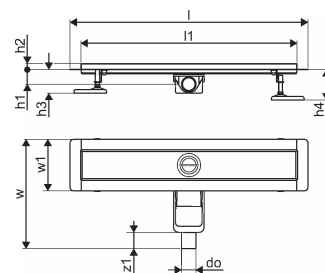

Uponor Aqua Ambient rigolă duș joasă black 30/1000mm

1136416

- compatibil cu diferite grătare (vezi articolele separate)
- pentru construcții cu podea joasă
- debit: 0,6 l/s
- sifon cu coș de curățare, racord la țevi de canalizare DN 40, cu aliniere orizontală la 360°
- material corp: oțel inoxidabil vopsit negru mat în câmp electrostatic
- material sifon: polipropilenă / ABS

Uponor Aqua Ambient rigolă duș joasă black 30/1000mm

1136416

Date tehnice

Item no EAN	6414900483148
Item no GTIN	06414900483148
Produs (unitate de măsură)	buc
Lățime (l)	1060 mm
Lungime (l1)	1000 mm
Z-dimensiune h	98 mm
Z-dimensiune h1	82 mm
Z-dimensiune h2	40 mm
Z-dimensiune w	303 mm
Z-dimensiune w1	143 mm
Cantitate de ambalare 1	1
Cantitate de ambalare 4	50
Packaging GTIN PL1	06414900485463
Packaging GTIN PL4	06414900485661
Item Unit Length	1060
Item Unit Height	83
Item Unit Weight	2,46
Item Unit Width	143