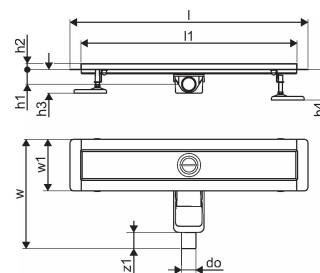

Uponor Aqua Ambient rigolă duș joasă black 30/900mm

1136415

- compatibil cu diferite grătare (vezi articolele separate)
- pentru construcții cu podea joasă
- debit: 0,6 l/s
- sifon cu coș de curățare, racord la țevi de canalizare DN 40, cu aliniere orizontală la 360°
- material corp: oțel inoxidabil vopsit negru mat în câmp electrostatic
- material sifon: polipropilenă / ABS

Uponor Aqua Ambient rigolă duș joasă black 30/900mm

1136415

Date tehnice

Item no EAN	6414900483131
Item no GTIN	06414900483131
Produs (unitate de măsură)	buc
Lățime (l)	960 mm
Lungime (l1)	900 mm
Z-dimensiune h	98 mm
Z-dimensiune h1	82 mm
Z-dimensiune h2	40 mm
Z-dimensiune w	303 mm
Z-dimensiune w1	143 mm
Cantitate de ambalare 1	1
Cantitate de ambalare 4	50
Packaging GTIN PL1	06414900485456
Packaging GTIN PL4	06414900485654
Item Unit Length	960
Item Unit Height	83
Item Unit Weight	2,2
Item Unit Width	143