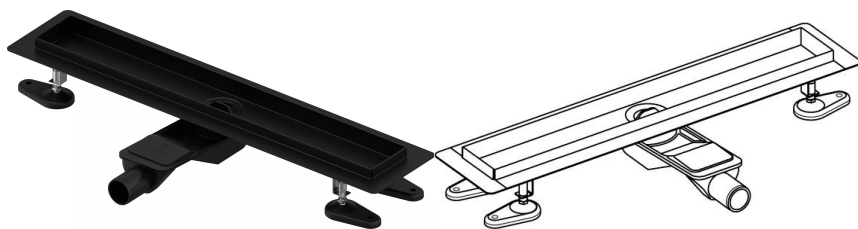

Uponor Aqua Ambient rigolă duș joasă black 30/900mm

1136415

- compatibil cu diferite grătare (vezi articolele separate)
- pentru construcții cu podea joasă
- debit: 0,6 l/s
- sifon cu coș de curățare, racord la țevi de canalizare DN 40, cu aliniere orizontală la 360°
- material corp: oțel inoxidabil vopsit negru mat în câmp electrostatic
- material sifon: polipropilenă / ABS

Uponor Aqua Ambient rigolă duș joasă black 30/900mm

1136415

Date tehnice

Item no EAN	6414900483131
Item no GTIN	06414900483131
Produs (unitate de măsură)	buc
Lățime (l)	960 mm
Lungime (l1)	900 mm
Z-dimensiune h	98 mm
Z-dimensiune h1	82 mm
Z-dimensiune h2	40 mm
Z-dimensiune w	303 mm
Z-dimensiune w1	143 mm
Cantitate de ambalare 1	1
Cantitate de ambalare 4	50
Packaging GTIN PL1	06414900485456
Packaging GTIN PL4	06414900485654
Item Unit Length	960
Item Unit Height	83
Item Unit Weight	2,2
Item Unit Width	143