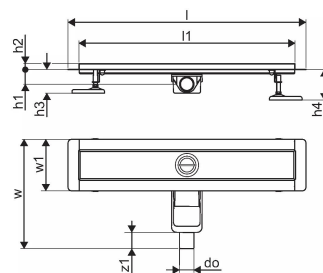

Uponor Aqua Ambient rigolă duș joasă black 30/900mm

1136415

- compatibil cu diferite grătare (vezi articolele separate)
- pentru construcții cu podea joasă
- debit: 0,6 l/s
- sifon cu coș de curățare, racord la țevi de canalizare DN 40, cu aliniere orizontală la 360°
- material corp: oțel inoxidabil vopsit negru mat în câmp electrostatic
- material sifon: polipropilenă / ABS

Uponor Aqua Ambient rigolă duș joasă black 30/900mm

1136415

Date tehnice

Item no EAN	6414900483131
Item no GTIN	06414900483131
Produs (unitate de măsură)	buc
Lățime (l)	960 mm
Lungime (l1)	900 mm
Z-dimensiune h	98 mm
Z-dimensiune h1	82 mm
Z-dimensiune h2	40 mm
Z-dimensiune w	303 mm
Z-dimensiune w1	143 mm
Cantitate de ambalare 1	1
Cantitate de ambalare 4	50
Packaging GTIN PL1	06414900485456
Packaging GTIN PL4	06414900485654
Item Unit Length	960
Item Unit Height	83
Item Unit Weight	2,2
Item Unit Width	143