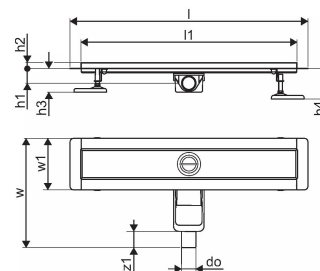

Uponor Aqua Ambient rigolă duș joasă black 30/900mm

1136415

- compatibil cu diferite grătare (vezi articolele separate)
- pentru construcții cu podea joasă
- debit: 0,6 l/s
- sifon cu coș de curățare, racord la țevi de canalizare DN 40, cu aliniere orizontală la 360°
- material corp: oțel inoxidabil vopsit negru mat în câmp electrostatic
- material sifon: polipropilenă / ABS

Uponor Aqua Ambient rigolă duș joasă black 30/900mm

1136415

Date tehnice

Item no EAN	6414900483131
Item no GTIN	06414900483131
Produs (unitate de măsură)	buc
Lățime (l)	960 mm
Lungime (l1)	900 mm
Z-dimensiune h	98 mm
Z-dimensiune h1	82 mm
Z-dimensiune h2	40 mm
Z-dimensiune w	303 mm
Z-dimensiune w1	143 mm
Cantitate de ambalare 1	1
Cantitate de ambalare 4	50
Packaging GTIN PL1	06414900485456
Packaging GTIN PL4	06414900485654
Item Unit Length	960
Item Unit Height	83
Item Unit Weight	2,2
Item Unit Width	143