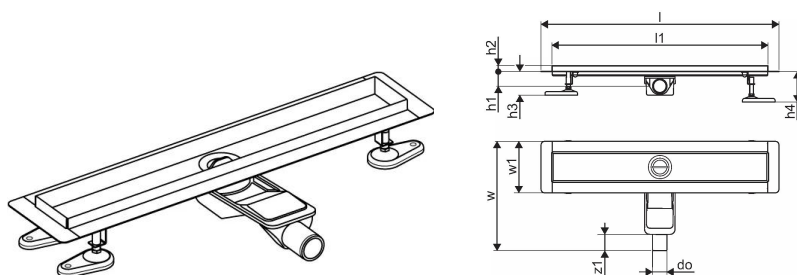

Uponor Aqua Ambient rigolă duș joasă black 30/800mm

1136414

- compatibil cu diferite grătare (vezi articolele separate)
- pentru construcții cu podea joasă
- debit: 0,6 l/s
- sifon cu coș de curățare, racord la țevi de canalizare DN 40, cu aliniere orizontală la 360°
- material corp: oțel inoxidabil vopsit negru mat în câmp electrostatic
- material sifon: polipropilenă / ABS

Uponor Aqua Ambient rigolă duș joasă black 30/800mm

1136414

Date tehnice

Item no EAN	6414900483124
Item no GTIN	06414900483124
Produs (unitate de măsură)	buc
Lățime (l)	860 mm
Lungime (l1)	800 mm
Z-dimensiune h	98 mm
Z-dimensiune h1	82 mm
Z-dimensiune h2	40 mm
Z-dimensiune w	303 mm
Z-dimensiune w1	143 mm
Cantitate de ambalare 1	1
Cantitate de ambalare 4	50
Packaging GTIN PL1	06414900485449
Packaging GTIN PL4	06414900369756
Item Unit Length	860
Item Unit Height	83
Item Unit Weight	2,05
Item Unit Width	143