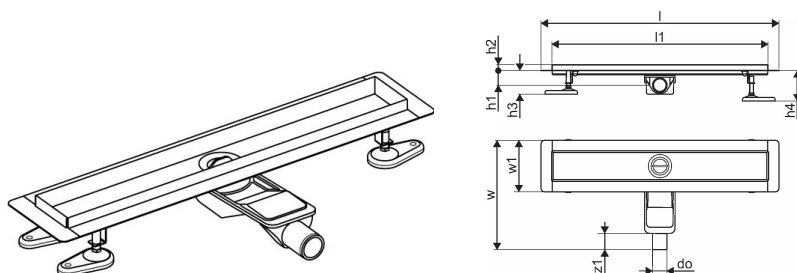

Uponor Aqua Ambient rigolă duș joasă black 30/800mm**1136414**

- compatibil cu diferite grătare (vezi articolele separate)
- pentru construcții cu podea joasă
- debit: 0,6 l/s
- sifon cu coș de curățare, racord la țevi de canalizare DN 40, cu aliniere orizontală la 360°
- material corp: oțel inoxidabil vopsit negru mat în câmp electrostatic
- material sifon: polipropilenă / ABS

Uponor Aqua Ambient rigolă duș joasă black 30/800mm

1136414

Date tehnice

Item no EAN	6414900483124
Item no GTIN	06414900483124
Produs (unitate de măsură)	buc
Lățime (l)	860 mm
Lungime (l1)	800 mm
Z-dimensiune h	98 mm
Z-dimensiune h1	82 mm
Z-dimensiune h2	40 mm
Z-dimensiune w	303 mm
Z-dimensiune w1	143 mm
Cantitate de ambalare 1	1
Cantitate de ambalare 4	50
Packaging GTIN PL1	06414900485449
Packaging GTIN PL4	06414900369756
Item Unit Length	860
Item Unit Height	83
Item Unit Weight	2,05
Item Unit Width	143