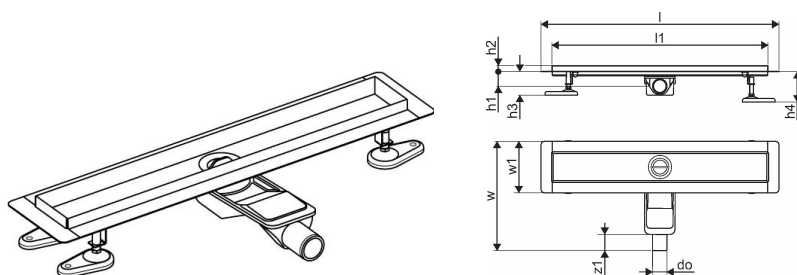

Uponor Aqua Ambient rigolă duș joasă black 30/800mm**1136414**

- compatibil cu diferite grătare (vezi articolele separate)
- pentru construcții cu podea joasă
- debit: 0,6 l/s
- sifon cu coș de curățare, racord la țevi de canalizare DN 40, cu aliniere orizontală la 360°
- material corp: oțel inoxidabil vopsit negru mat în câmp electrostatic
- material sifon: polipropilenă / ABS

Uponor Aqua Ambient rigolă duș joasă black 30/800mm

1136414

Date tehnice

Item no EAN	6414900483124
Item no GTIN	06414900483124
Produs (unitate de măsură)	buc
Lățime (l)	860 mm
Lungime (l1)	800 mm
Z-dimensiune h	98 mm
Z-dimensiune h1	82 mm
Z-dimensiune h2	40 mm
Z-dimensiune w	303 mm
Z-dimensiune w1	143 mm
Cantitate de ambalare 1	1
Cantitate de ambalare 4	50
Packaging GTIN PL1	06414900485449
Packaging GTIN PL4	06414900369756
Item Unit Length	860
Item Unit Height	83
Item Unit Weight	2,05
Item Unit Width	143