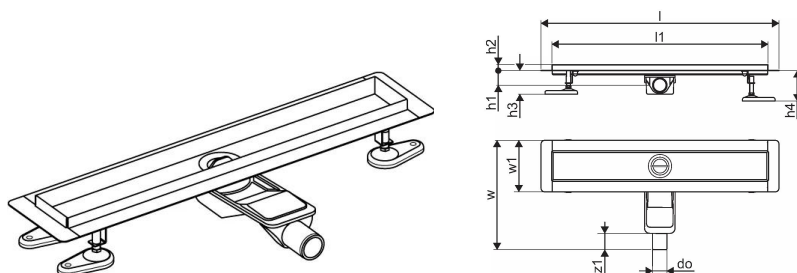

Uponor Aqua Ambient rigolă duș joasă black 30/800mm

1136414

- compatibil cu diferite grătare (vezi articolele separate)
- pentru construcții cu podea joasă
- debit: 0,6 l/s
- sifon cu coș de curățare, racord la țevi de canalizare DN 40, cu aliniere orizontală la 360°
- material corp: oțel inoxidabil vopsit negru mat în câmp electrostatic
- material sifon: polipropilenă / ABS

Uponor Aqua Ambient rigolă duș joasă black 30/800mm

1136414

Date tehnice

Item no EAN	6414900483124
Item no GTIN	06414900483124
Produs (unitate de măsură)	buc
Lățime (l)	860 mm
Lungime (l1)	800 mm
Z-dimensiune h	98 mm
Z-dimensiune h1	82 mm
Z-dimensiune h2	40 mm
Z-dimensiune w	303 mm
Z-dimensiune w1	143 mm
Cantitate de ambalare 1	1
Cantitate de ambalare 4	50
Packaging GTIN PL1	06414900485449
Packaging GTIN PL4	06414900369756
Item Unit Length	860
Item Unit Height	83
Item Unit Weight	2,05
Item Unit Width	143