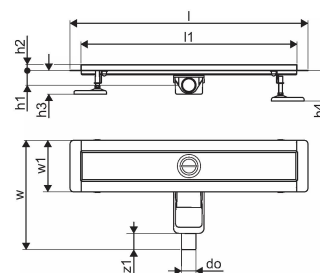

Uponor Aqua Ambient rigolă duș joasă black 30/700mm

1136413

- compatibil cu diferite grătare (vezi articolele separate)
- pentru construcții cu podea joasă
- debit: 0,6 l/s
- sifon cu coș de curățare, racord la țevi de canalizare DN 40, cu aliniere orizontală la 360°
- material corp: oțel inoxidabil vopsit negru mat în câmp electrostatic
- material sifon: polipropilenă / ABS

Uponor Aqua Ambient rigolă duș joasă black 30/700mm

1136413

Date tehnice

Item no EAN	6414900483117
Item no GTIN	06414900483117
Produs (unitate de măsură)	buc
Lățime (l)	760 mm
Lungime (l1)	700 mm
Z-dimensiune h	98 mm
Z-dimensiune h1	82 mm
Z-dimensiune h2	40 mm
Z-dimensiune w	303 mm
Z-dimensiune w1	143 mm
Cantitate de ambalare 1	1
Cantitate de ambalare 4	70
Packaging GTIN PL1	06414900485432
Packaging GTIN PL4	06414900485630
Item Unit Length	760
Item Unit Height	83
Item Unit Weight	1,83
Item Unit Width	143