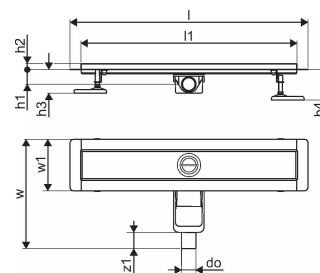

Uponor Aqua Ambient rigolă duș joasă black 30/700mm

1136413

- compatibil cu diferite grătare (vezi articolele separate)
- pentru construcții cu podea joasă
- debit: 0,6 l/s
- sifon cu coș de curățare, racord la țevi de canalizare DN 40, cu aliniere orizontală la 360°
- material corp: oțel inoxidabil vopsit negru mat în câmp electrostatic
- material sifon: polipropilenă / ABS

Uponor Aqua Ambient rigolă duș joasă black 30/700mm

1136413

Date tehnice

Item no EAN	6414900483117
Item no GTIN	06414900483117
Produs (unitate de măsură)	buc
Lățime (l)	760 mm
Lungime (l1)	700 mm
Z-dimensiune h	98 mm
Z-dimensiune h1	82 mm
Z-dimensiune h2	40 mm
Z-dimensiune w	303 mm
Z-dimensiune w1	143 mm
Cantitate de ambalare 1	1
Cantitate de ambalare 4	70
Packaging GTIN PL1	06414900485432
Packaging GTIN PL4	06414900485630
Item Unit Length	760
Item Unit Height	83
Item Unit Weight	1,83
Item Unit Width	143