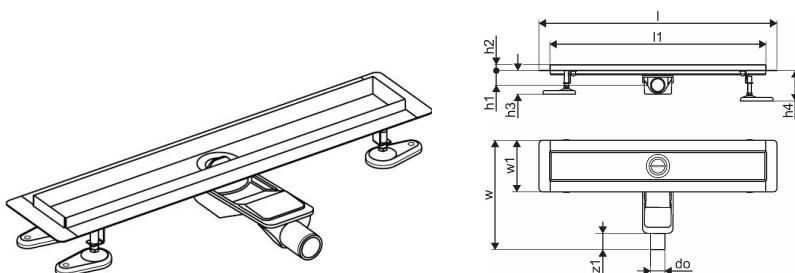

Uponor Aqua Ambient rigolă duș joasă black 30/600mm**1136412**

- compatibil cu diferite grătare (vezi articolele separate)
- pentru construcții cu podea joasă
- debit: 0,6 l/s
- sifon cu coș de curățare, racord la țevi de canalizare DN 40, cu aliniere orizontală la 360°
- material corp: oțel inoxidabil vopsit negru mat în câmp electrostatic
- material sifon: polipropilenă / ABS

Uponor Aqua Ambient rigolă duș joasă black 30/600mm

1136412

Date tehnice

Item no EAN	6414900483100
Item no GTIN	06414900483100
Produs (unitate de măsură)	buc
Lățime (l)	660 mm
Lungime (l1)	600 mm
Z-dimensiune h	98 mm
Z-dimensiune h1	82 mm
Z-dimensiune h2	40 mm
Z-dimensiune w	303 mm
Z-dimensiune w1	143 mm
Cantitate de ambalare 1	1
Cantitate de ambalare 4	80
Packaging GTIN PL1	06414900485425
Packaging GTIN PL4	06414900485623
Item Unit Length	660
Item Unit Height	83
Item Unit Weight	1,62
Item Unit Width	143