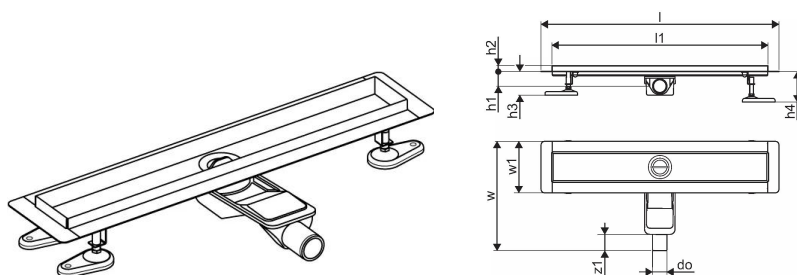

Uponor Aqua Ambient rigolă duș joasă black 30/600mm**1136412**

- compatibil cu diferite grătare (vezi articolele separate)
- pentru construcții cu podea joasă
- debit: 0,6 l/s
- sifon cu coș de curățare, racord la țevi de canalizare DN 40, cu aliniere orizontală la 360°
- material corp: oțel inoxidabil vopsit negru mat în câmp electrostatic
- material sifon: polipropilenă / ABS

Uponor Aqua Ambient rigolă duș joasă black 30/600mm

1136412

Date tehnice

Item no EAN	6414900483100
Item no GTIN	06414900483100
Produs (unitate de măsură)	buc
Lățime (l)	660 mm
Lungime (l1)	600 mm
Z-dimensiune h	98 mm
Z-dimensiune h1	82 mm
Z-dimensiune h2	40 mm
Z-dimensiune w	303 mm
Z-dimensiune w1	143 mm
Cantitate de ambalare 1	1
Cantitate de ambalare 4	80
Packaging GTIN PL1	06414900485425
Packaging GTIN PL4	06414900485623
Item Unit Length	660
Item Unit Height	83
Item Unit Weight	1,62
Item Unit Width	143