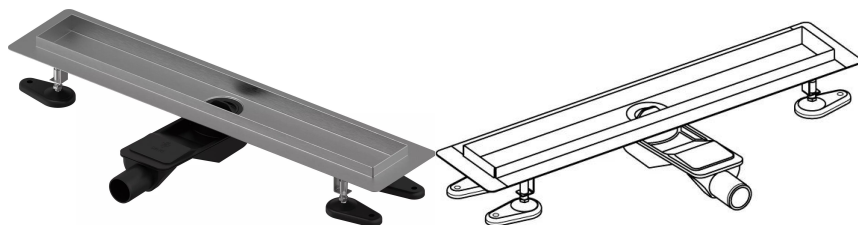

Uponor Aqua Ambient rigolă duș joasă silver 30/1000mm

1136411

- compatibil cu diferite grătare (vezi articolele separate)
- pentru construcții cu podea joasă
- debit: 0,6 l/s
- sifon cu coș de curățare, racord la țevi de canalizare DN 40, cu aliniere orizontală la 360°
- material corp: oțel inoxidabil
- material sifon: polipropilenă / ABS

Uponor Aqua Ambient rigolă duș joasă silver 30/1000mm

1136411

Date tehnice

Item no EAN	6414900483094
Item no GTIN	06414900483094
Produs (unitate de măsură)	buc
Lățime (l)	1060 mm
Lungime (l1)	1000 mm
Z-dimensiune h	98 mm
Z-dimensiune h1	82 mm
Z-dimensiune h2	40 mm
Z-dimensiune w	303 mm
Z-dimensiune w1	143 mm
Cantitate de ambalare 1	1
Cantitate de ambalare 4	50
Packaging GTIN PL1	06414900485418
Packaging GTIN PL4	06414900485616
Item Unit Length	1060
Item Unit Height	83
Item Unit Weight	2,46
Item Unit Width	143