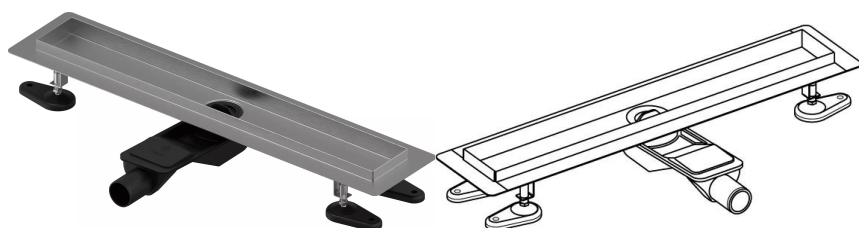

Uponor Aqua Ambient rigolă duș joasă silver 30/1000mm

1136411

- compatibil cu diferite grătare (vezi articolele separate)
- pentru construcții cu podea joasă
- debit: 0,6 l/s
- sifon cu coș de curățare, racord la țevi de canalizare DN 40, cu aliniere orizontală la 360°
- material corp: oțel inoxidabil
- material sifon: polipropilenă / ABS

Uponor Aqua Ambient rigolă duș joasă silver 30/1000mm

1136411

Date tehnice

Item no EAN	6414900483094
Item no GTIN	06414900483094
Produs (unitate de măsură)	buc
Lățime (l)	1060 mm
Lungime (l1)	1000 mm
Z-dimensiune h	98 mm
Z-dimensiune h1	82 mm
Z-dimensiune h2	40 mm
Z-dimensiune w	303 mm
Z-dimensiune w1	143 mm
Cantitate de ambalare 1	1
Cantitate de ambalare 4	50
Packaging GTIN PL1	06414900485418
Packaging GTIN PL4	06414900485616
Item Unit Length	1060
Item Unit Height	83
Item Unit Weight	2,46
Item Unit Width	143