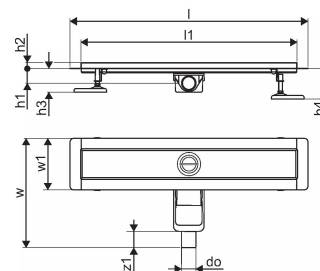

Uponor Aqua Ambient rigolă duș joasă silver 30/1000mm

1136411

- compatibil cu diferite grătare (vezi articolele separate)
- pentru construcții cu podea joasă
- debit: 0,6 l/s
- sifon cu coș de curățare, racord la țevi de canalizare DN 40, cu aliniere orizontală la 360°
- material corp: oțel inoxidabil
- material sifon: polipropilenă / ABS

Uponor Aqua Ambient rigolă duș joasă silver 30/1000mm

1136411

Date tehnice

Item no EAN	6414900483094
Item no GTIN	06414900483094
Produs (unitate de măsură)	buc
Lățime (l)	1060 mm
Lungime (l1)	1000 mm
Z-dimensiune h	98 mm
Z-dimensiune h1	82 mm
Z-dimensiune h2	40 mm
Z-dimensiune w	303 mm
Z-dimensiune w1	143 mm
Cantitate de ambalare 1	1
Cantitate de ambalare 4	50
Packaging GTIN PL1	06414900485418
Packaging GTIN PL4	06414900485616
Item Unit Length	1060
Item Unit Height	83
Item Unit Weight	2,46
Item Unit Width	143