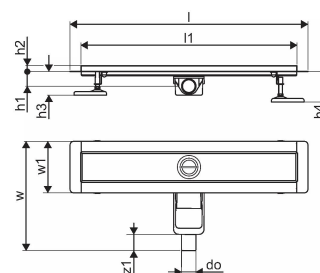

Uponor Aqua Ambient rigolă duș joasă silver 30/1000mm

1136411

- compatibil cu diferite grătare (vezi articolele separate)
- pentru construcții cu podea joasă
- debit: 0,6 l/s
- sifon cu coș de curățare, racord la țevi de canalizare DN 40, cu aliniere orizontală la 360°
- material corp: oțel inoxidabil
- material sifon: polipropilenă / ABS

Uponor Aqua Ambient rigolă duș joasă silver 30/1000mm

1136411

Date tehnice

Item no EAN	6414900483094
Item no GTIN	06414900483094
Produs (unitate de măsură)	buc
Lățime (l)	1060 mm
Lungime (l1)	1000 mm
Z-dimensiune h	98 mm
Z-dimensiune h1	82 mm
Z-dimensiune h2	40 mm
Z-dimensiune w	303 mm
Z-dimensiune w1	143 mm
Cantitate de ambalare 1	1
Cantitate de ambalare 4	50
Packaging GTIN PL1	06414900485418
Packaging GTIN PL4	06414900485616
Item Unit Length	1060
Item Unit Height	83
Item Unit Weight	2,46
Item Unit Width	143