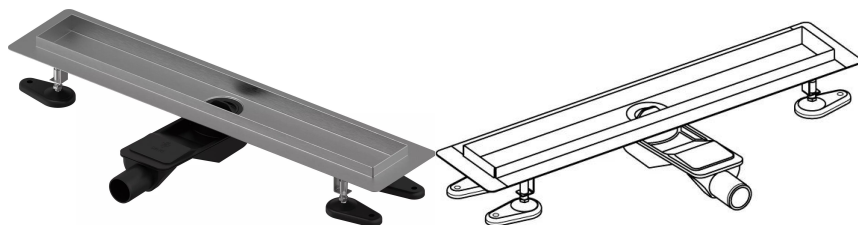

## Uponor Aqua Ambient rigolă duș joasă silver 30/900mm

1136410

- compatibil cu diferite grătare (vezi articolele separate)
- pentru construcții cu podea joasă
- debit: 0,6 l/s
- sifon cu coș de curățare, racord la țevi de canalizare DN 40, cu aliniere orizontală la 360°
- material corp: oțel inoxidabil
- material sifon: polipropilenă / ABS

## Uponor Aqua Ambient rigolă duș joasă silver 30/900mm

1136410

### Date tehnice

Item no EAN	6414900483087
Item no GTIN	06414900483087
Produs (unitate de măsură)	buc
Lățime (l)	960 mm
Lungime (l1)	900 mm
Z-dimensiune h	98 mm
Z-dimensiune h1	82 mm
Z-dimensiune h2	40 mm
Z-dimensiune w	303 mm
Z-dimensiune w1	143 mm
Cantitate de ambalare 1	1
Cantitate de ambalare 4	50
Packaging GTIN PL1	06414900485401
Packaging GTIN PL4	06414900485609
Item Unit Length	960
Item Unit Height	83
Item Unit Weight	2,22
Item Unit Width	143