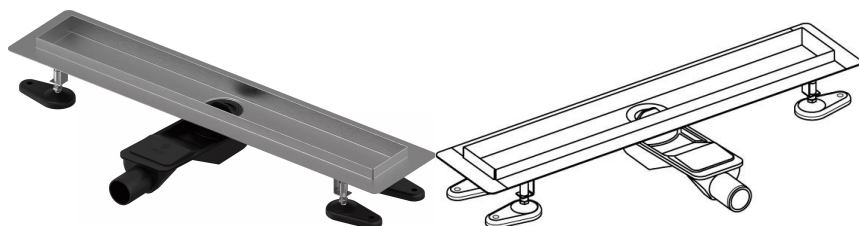

## Uponor Aqua Ambient rigolă duș joasă silver 30/900mm

1136410

- compatibil cu diferite grătare (vezi articolele separate)
- pentru construcții cu podea joasă
- debit: 0,6 l/s
- sifon cu coș de curățare, racord la țevi de canalizare DN 40, cu aliniere orizontală la 360°
- material corp: oțel inoxidabil
- material sifon: polipropilenă / ABS

## Uponor Aqua Ambient rigolă duș joasă silver 30/900mm

1136410

### Date tehnice

Item no EAN	6414900483087
Item no GTIN	06414900483087
Produs (unitate de măsură)	buc
Lățime (l)	960 mm
Lungime (l1)	900 mm
Z-dimensiune h	98 mm
Z-dimensiune h1	82 mm
Z-dimensiune h2	40 mm
Z-dimensiune w	303 mm
Z-dimensiune w1	143 mm
Cantitate de ambalare 1	1
Cantitate de ambalare 4	50
Packaging GTIN PL1	06414900485401
Packaging GTIN PL4	06414900485609
Item Unit Length	960
Item Unit Height	83
Item Unit Weight	2,22
Item Unit Width	143