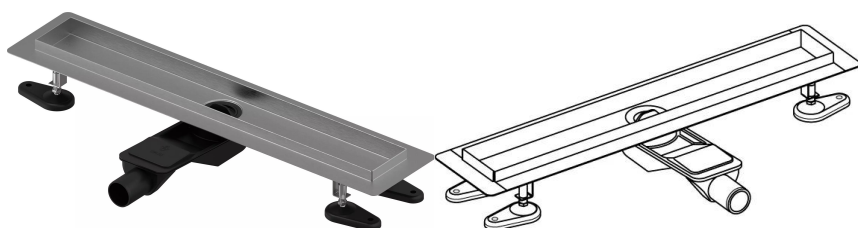

Uponor Aqua Ambient rigolă duș joasă silver 30/900mm

1136410

- compatibil cu diferite grătare (vezi articolele separate)
- pentru construcții cu podea joasă
- debit: 0,6 l/s
- sifon cu coș de curățare, racord la țevi de canalizare DN 40, cu aliniere orizontală la 360°
- material corp: oțel inoxidabil
- material sifon: polipropilenă / ABS

Uponor Aqua Ambient rigolă duș joasă silver 30/900mm

1136410

Date tehnice

Item no EAN	6414900483087
Item no GTIN	06414900483087
Produs (unitate de măsură)	buc
Lățime (l)	960 mm
Lungime (l1)	900 mm
Z-dimensiune h	98 mm
Z-dimensiune h1	82 mm
Z-dimensiune h2	40 mm
Z-dimensiune w	303 mm
Z-dimensiune w1	143 mm
Cantitate de ambalare 1	1
Cantitate de ambalare 4	50
Packaging GTIN PL1	06414900485401
Packaging GTIN PL4	06414900485609
Item Unit Length	960
Item Unit Height	83
Item Unit Weight	2,22
Item Unit Width	143