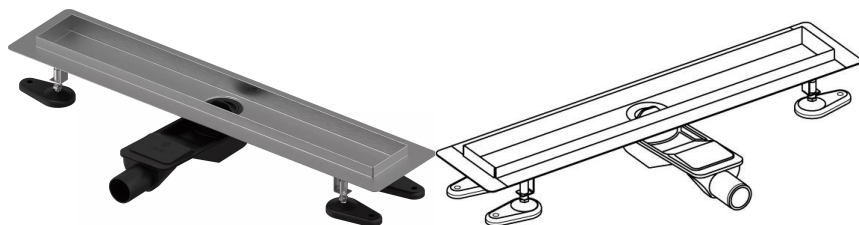

Uponor Aqua Ambient rigolă duș joasă silver 30/900mm

1136410

- compatibil cu diferite grătare (vezi articolele separate)
- pentru construcții cu podea joasă
- debit: 0,6 l/s
- sifon cu coș de curățare, racord la țevi de canalizare DN 40, cu aliniere orizontală la 360°
- material corp: oțel inoxidabil
- material sifon: polipropilenă / ABS

Uponor Aqua Ambient rigolă duș joasă silver 30/900mm

1136410

Date tehnice

Item no EAN	6414900483087
Item no GTIN	06414900483087
Produs (unitate de măsură)	buc
Lățime (l)	960 mm
Lungime (l1)	900 mm
Z-dimensiune h	98 mm
Z-dimensiune h1	82 mm
Z-dimensiune h2	40 mm
Z-dimensiune w	303 mm
Z-dimensiune w1	143 mm
Cantitate de ambalare 1	1
Cantitate de ambalare 4	50
Packaging GTIN PL1	06414900485401
Packaging GTIN PL4	06414900485609
Item Unit Length	960
Item Unit Height	83
Item Unit Weight	2,22
Item Unit Width	143