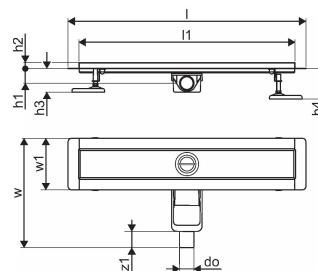

Uponor Aqua Ambient rigolă duș joasă silver 30/900mm

1136410

- compatibil cu diferite grătare (vezi articolele separate)
- pentru construcții cu podea joasă
- debit: 0,6 l/s
- sifon cu coș de curățare, racord la țevi de canalizare DN 40, cu aliniere orizontală la 360°
- material corp: oțel inoxidabil
- material sifon: polipropilenă / ABS

Uponor Aqua Ambient rigolă duș joasă silver 30/900mm

1136410

Date tehnice

Item no EAN	6414900483087
Item no GTIN	06414900483087
Produs (unitate de măsură)	buc
Lățime (l)	960 mm
Lungime (l1)	900 mm
Z-dimensiune h	98 mm
Z-dimensiune h1	82 mm
Z-dimensiune h2	40 mm
Z-dimensiune w	303 mm
Z-dimensiune w1	143 mm
Cantitate de ambalare 1	1
Cantitate de ambalare 4	50
Packaging GTIN PL1	06414900485401
Packaging GTIN PL4	06414900485609
Item Unit Length	960
Item Unit Height	83
Item Unit Weight	2,22
Item Unit Width	143