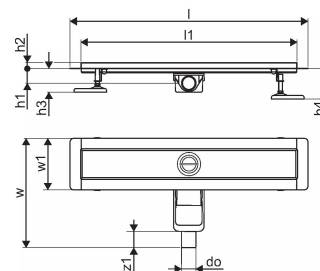

## Uponor Aqua Ambient rigolă duș joasă silver 30/900mm

1136410

- compatibil cu diferite grătare (vezi articolele separate)
- pentru construcții cu podea joasă
- debit: 0,6 l/s
- sifon cu coș de curățare, racord la țevi de canalizare DN 40, cu aliniere orizontală la 360°
- material corp: oțel inoxidabil
- material sifon: polipropilenă / ABS

### Date tehnice

Item no EAN	6414900483087
Item no GTIN	06414900483087
Produs (unitate de măsură)	buc
Lățime (l)	960 mm
Lungime (l1)	900 mm
Z-dimensiune h	98 mm
Z-dimensiune h1	82 mm
Z-dimensiune h2	40 mm
Z-dimensiune w	303 mm
Z-dimensiune w1	143 mm
Cantitate de ambalare 1	1
Cantitate de ambalare 4	50
Packaging GTIN PL1	06414900485401
Packaging GTIN PL4	06414900485609
Item Unit Length	960
Item Unit Height	83
Item Unit Weight	2,22
Item Unit Width	143