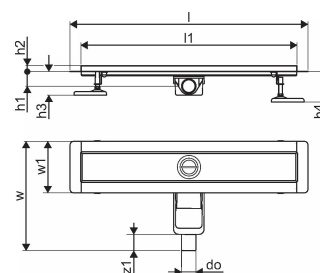

Uponor Aqua Ambient rigolă duș joasă silver 30/900mm

1136410

- compatibil cu diferite grătare (vezi articolele separate)
- pentru construcții cu podea joasă
- debit: 0,6 l/s
- sifon cu coș de curățare, racord la țevi de canalizare DN 40, cu aliniere orizontală la 360°
- material corp: oțel inoxidabil
- material sifon: polipropilenă / ABS

Uponor Aqua Ambient rigolă duș joasă silver 30/900mm

1136410

Date tehnice

Item no EAN	6414900483087
Item no GTIN	06414900483087
Produs (unitate de măsură)	buc
Lățime (l)	960 mm
Lungime (l1)	900 mm
Z-dimensiune h	98 mm
Z-dimensiune h1	82 mm
Z-dimensiune h2	40 mm
Z-dimensiune w	303 mm
Z-dimensiune w1	143 mm
Cantitate de ambalare 1	1
Cantitate de ambalare 4	50
Packaging GTIN PL1	06414900485401
Packaging GTIN PL4	06414900485609
Item Unit Length	960
Item Unit Height	83
Item Unit Weight	2,22
Item Unit Width	143