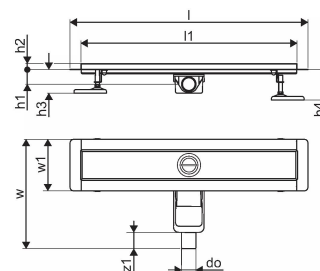

## Uponor Aqua Ambient rigolă duș joasă silver 30/900mm

1136410

- compatibil cu diferite grătare (vezi articolele separate)
- pentru construcții cu podea joasă
- debit: 0,6 l/s
- sifon cu coș de curățare, racord la țevi de canalizare DN 40, cu aliniere orizontală la 360°
- material corp: oțel inoxidabil
- material sifon: polipropilenă / ABS

### Date tehnice

Item no EAN	6414900483087
Item no GTIN	06414900483087
Produs (unitate de măsură)	buc
Lățime (l)	960 mm
Lungime (l1)	900 mm
Z-dimensiune h	98 mm
Z-dimensiune h1	82 mm
Z-dimensiune h2	40 mm
Z-dimensiune w	303 mm
Z-dimensiune w1	143 mm
Cantitate de ambalare 1	1
Cantitate de ambalare 4	50
Packaging GTIN PL1	06414900485401
Packaging GTIN PL4	06414900485609
Item Unit Length	960
Item Unit Height	83
Item Unit Weight	2,22
Item Unit Width	143