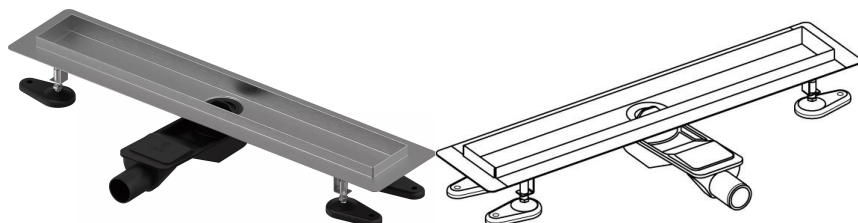

Uponor Aqua Ambient rigolă duș joasă silver 30/700mm

1136408

- compatibil cu diferite grătare (vezi articolele separate)
- pentru construcții cu podea joasă
- debit: 0,6 l/s
- sifon cu coș de curățare, racord la țevi de canalizare DN 40, cu aliniere orizontală la 360°
- material corp: oțel inoxidabil
- material sifon: polipropilenă / ABS

Uponor Aqua Ambient rigolă duș joasă silver 30/700mm

1136408

Date tehnice

Item no EAN	6414900483063
Item no GTIN	06414900483063
Produs (unitate de măsură)	buc
Lățime (l)	760 mm
Lungime (l1)	700 mm
Z-dimensiune h	98 mm
Z-dimensiune h1	82 mm
Z-dimensiune h2	40 mm
Z-dimensiune w	303 mm
Z-dimensiune w1	143 mm
Cantitate de ambalare 1	1
Cantitate de ambalare 4	70
Packaging GTIN PL1	06414900485388
Packaging GTIN PL4	06414900485586
Item Unit Length	760
Item Unit Height	83
Item Unit Weight	1,83
Item Unit Width	143