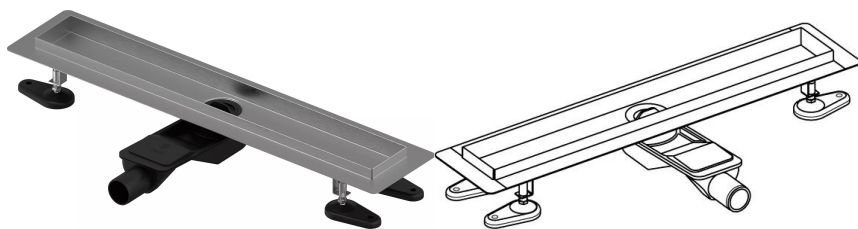

Uponor Aqua Ambient rigolă duș joasă silver 30/700mm

1136408

- compatibil cu diferite grătare (vezi articolele separate)
- pentru construcții cu podea joasă
- debit: 0,6 l/s
- sifon cu coș de curățare, racord la țevi de canalizare DN 40, cu aliniere orizontală la 360°
- material corp: oțel inoxidabil
- material sifon: polipropilenă / ABS

Uponor Aqua Ambient rigolă duș joasă silver 30/700mm

1136408

Date tehnice

Item no EAN	6414900483063
Item no GTIN	06414900483063
Produs (unitate de măsură)	buc
Lățime (l)	760 mm
Lungime (l1)	700 mm
Z-dimensiune h	98 mm
Z-dimensiune h1	82 mm
Z-dimensiune h2	40 mm
Z-dimensiune w	303 mm
Z-dimensiune w1	143 mm
Cantitate de ambalare 1	1
Cantitate de ambalare 4	70
Packaging GTIN PL1	06414900485388
Packaging GTIN PL4	06414900485586
Item Unit Length	760
Item Unit Height	83
Item Unit Weight	1,83
Item Unit Width	143