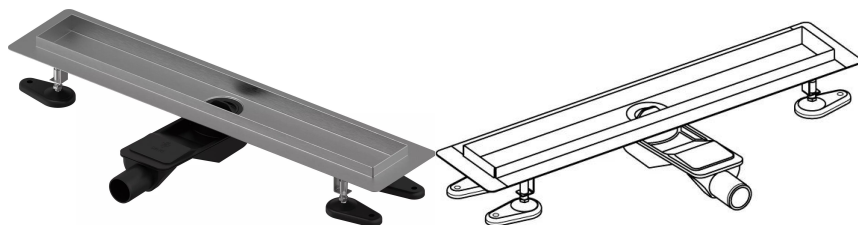

Uponor Aqua Ambient rigolă duș joasă silver 30/700mm

1136408

- compatibil cu diferite grătare (vezi articolele separate)
- pentru construcții cu podea joasă
- debit: 0,6 l/s
- sifon cu coș de curățare, racord la țevi de canalizare DN 40, cu aliniere orizontală la 360°
- material corp: oțel inoxidabil
- material sifon: polipropilenă / ABS

Uponor Aqua Ambient rigolă duș joasă silver 30/700mm

1136408

Date tehnice

Item no EAN	6414900483063
Item no GTIN	06414900483063
Produs (unitate de măsură)	buc
Lățime (l)	760 mm
Lungime (l1)	700 mm
Z-dimensiune h	98 mm
Z-dimensiune h1	82 mm
Z-dimensiune h2	40 mm
Z-dimensiune w	303 mm
Z-dimensiune w1	143 mm
Cantitate de ambalare 1	1
Cantitate de ambalare 4	70
Packaging GTIN PL1	06414900485388
Packaging GTIN PL4	06414900485586
Item Unit Length	760
Item Unit Height	83
Item Unit Weight	1,83
Item Unit Width	143