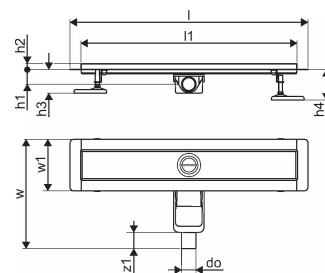

Uponor Aqua Ambient rigolă duș joasă silver 30/700mm

1136408

- compatibil cu diferite grătare (vezi articolele separate)
- pentru construcții cu podea joasă
- debit: 0,6 l/s
- sifon cu coș de curățare, racord la țevi de canalizare DN 40, cu aliniere orizontală la 360°
- material corp: oțel inoxidabil
- material sifon: polipropilenă / ABS

Uponor Aqua Ambient rigolă duș joasă silver 30/700mm

1136408

Date tehnice

Item no EAN	6414900483063
Item no GTIN	06414900483063
Produs (unitate de măsură)	buc
Lățime (l)	760 mm
Lungime (l1)	700 mm
Z-dimensiune h	98 mm
Z-dimensiune h1	82 mm
Z-dimensiune h2	40 mm
Z-dimensiune w	303 mm
Z-dimensiune w1	143 mm
Cantitate de ambalare 1	1
Cantitate de ambalare 4	70
Packaging GTIN PL1	06414900485388
Packaging GTIN PL4	06414900485586
Item Unit Length	760
Item Unit Height	83
Item Unit Weight	1,83
Item Unit Width	143