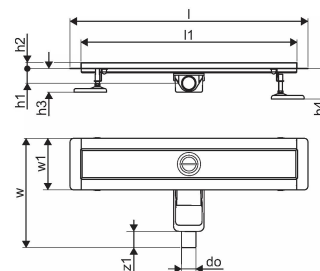

Uponor Aqua Ambient rigolă duș joasă silver 30/700mm

1136408

- compatibil cu diferite grătare (vezi articolele separate)
- pentru construcții cu podea joasă
- debit: 0,6 l/s
- sifon cu coș de curățare, racord la țevi de canalizare DN 40, cu aliniere orizontală la 360°
- material corp: oțel inoxidabil
- material sifon: polipropilenă / ABS

Uponor Aqua Ambient rigolă duș joasă silver 30/700mm

1136408

Date tehnice

Item no EAN	6414900483063
Item no GTIN	06414900483063
Produs (unitate de măsură)	buc
Lățime (l)	760 mm
Lungime (l1)	700 mm
Z-dimensiune h	98 mm
Z-dimensiune h1	82 mm
Z-dimensiune h2	40 mm
Z-dimensiune w	303 mm
Z-dimensiune w1	143 mm
Cantitate de ambalare 1	1
Cantitate de ambalare 4	70
Packaging GTIN PL1	06414900485388
Packaging GTIN PL4	06414900485586
Item Unit Length	760
Item Unit Height	83
Item Unit Weight	1,83
Item Unit Width	143