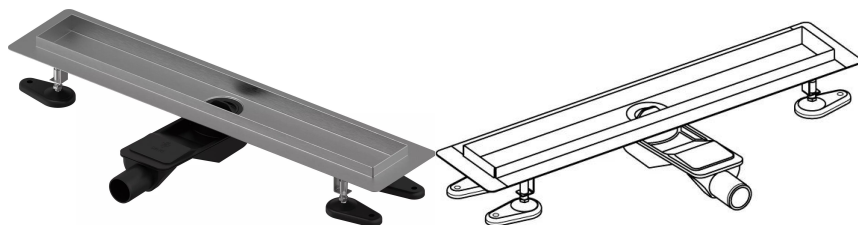

Uponor Aqua Ambient rigolă duș joasă silver 30/600mm

1136407

- compatibil cu diferite grătare (vezi articolele separate)
- pentru construcții cu podea joasă
- debit: 0,6 l/s
- sifon cu coș de curățare, racord la țevi de canalizare DN 40, cu aliniere orizontală la 360°
- material corp: oțel inoxidabil
- material sifon: polipropilenă / ABS

Uponor Aqua Ambient rigolă duș joasă silver 30/600mm

1136407

Date tehnice

Item no EAN	6414900483056
Item no GTIN	06414900483056
Produs (unitate de măsură)	buc
Lățime (l)	660 mm
Lungime (l1)	600 mm
Z-dimensiune h	98 mm
Z-dimensiune h1	82 mm
Z-dimensiune h2	40 mm
Z-dimensiune w	303 mm
Z-dimensiune w1	143 mm
Cantitate de ambalare 1	1
Cantitate de ambalare 4	80
Packaging GTIN PL1	06414900485371
Packaging GTIN PL4	06414900485579
Item Unit Length	660
Item Unit Height	83
Item Unit Weight	1,62
Item Unit Width	143