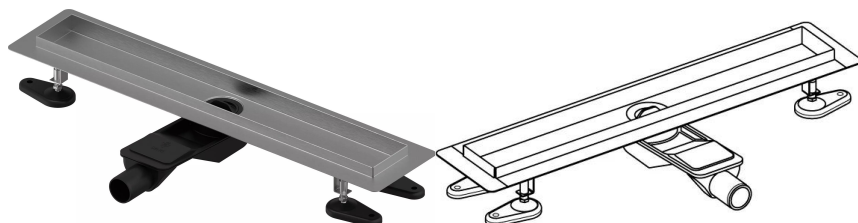

Uponor Aqua Ambient rigolă duș joasă silver 30/600mm

1136407

- compatibil cu diferite grătare (vezi articolele separate)
- pentru construcții cu podea joasă
- debit: 0,6 l/s
- sifon cu coș de curățare, racord la țevi de canalizare DN 40, cu aliniere orizontală la 360°
- material corp: oțel inoxidabil
- material sifon: polipropilenă / ABS

Uponor Aqua Ambient rigolă duș joasă silver 30/600mm

1136407

Date tehnice

Item no EAN	6414900483056
Item no GTIN	06414900483056
Produs (unitate de măsură)	buc
Lățime (l)	660 mm
Lungime (l1)	600 mm
Z-dimensiune h	98 mm
Z-dimensiune h1	82 mm
Z-dimensiune h2	40 mm
Z-dimensiune w	303 mm
Z-dimensiune w1	143 mm
Cantitate de ambalare 1	1
Cantitate de ambalare 4	80
Packaging GTIN PL1	06414900485371
Packaging GTIN PL4	06414900485579
Item Unit Length	660
Item Unit Height	83
Item Unit Weight	1,62
Item Unit Width	143