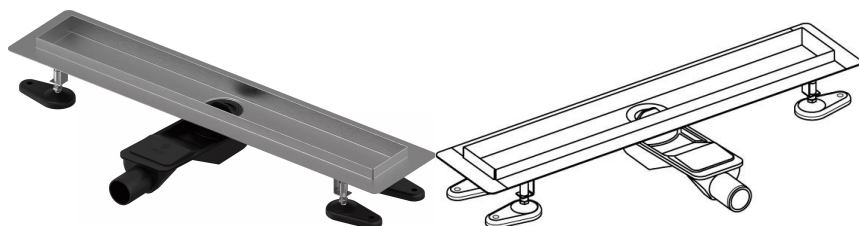

Uponor Aqua Ambient rigolă duș joasă silver 30/600mm

1136407

- compatibil cu diferite grătare (vezi articolele separate)
- pentru construcții cu podea joasă
- debit: 0,6 l/s
- sifon cu coș de curățare, racord la țevi de canalizare DN 40, cu aliniere orizontală la 360°
- material corp: oțel inoxidabil
- material sifon: polipropilenă / ABS

Uponor Aqua Ambient rigolă duș joasă silver 30/600mm

1136407

Date tehnice

Item no EAN	6414900483056
Item no GTIN	06414900483056
Produs (unitate de măsură)	buc
Lățime (l)	660 mm
Lungime (l1)	600 mm
Z-dimensiune h	98 mm
Z-dimensiune h1	82 mm
Z-dimensiune h2	40 mm
Z-dimensiune w	303 mm
Z-dimensiune w1	143 mm
Cantitate de ambalare 1	1
Cantitate de ambalare 4	80
Packaging GTIN PL1	06414900485371
Packaging GTIN PL4	06414900485579
Item Unit Length	660
Item Unit Height	83
Item Unit Weight	1,62
Item Unit Width	143