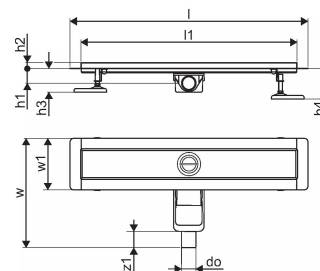

Uponor Aqua Ambient rigolă duș joasă silver 30/600mm

1136407

- compatibil cu diferite grătare (vezi articolele separate)
- pentru construcții cu podea joasă
- debit: 0,6 l/s
- sifon cu coș de curățare, racord la țevi de canalizare DN 40, cu aliniere orizontală la 360°
- material corp: oțel inoxidabil
- material sifon: polipropilenă / ABS

Uponor Aqua Ambient rigolă duș joasă silver 30/600mm

1136407

Date tehnice

Item no EAN	6414900483056
Item no GTIN	06414900483056
Produs (unitate de măsură)	buc
Lățime (l)	660 mm
Lungime (l1)	600 mm
Z-dimensiune h	98 mm
Z-dimensiune h1	82 mm
Z-dimensiune h2	40 mm
Z-dimensiune w	303 mm
Z-dimensiune w1	143 mm
Cantitate de ambalare 1	1
Cantitate de ambalare 4	80
Packaging GTIN PL1	06414900485371
Packaging GTIN PL4	06414900485579
Item Unit Length	660
Item Unit Height	83
Item Unit Weight	1,62
Item Unit Width	143