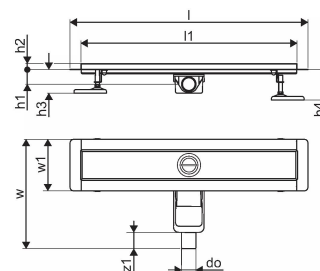

Uponor Aqua Ambient rigolă duș joasă silver 30/600mm

1136407

- compatibil cu diferite grătare (vezi articolele separate)
- pentru construcții cu podea joasă
- debit: 0,6 l/s
- sifon cu coș de curățare, racord la țevi de canalizare DN 40, cu aliniere orizontală la 360°
- material corp: oțel inoxidabil
- material sifon: polipropilenă / ABS

Uponor Aqua Ambient rigolă duș joasă silver 30/600mm

1136407

Date tehnice

Item no EAN	6414900483056
Item no GTIN	06414900483056
Produs (unitate de măsură)	buc
Lățime (l)	660 mm
Lungime (l1)	600 mm
Z-dimensiune h	98 mm
Z-dimensiune h1	82 mm
Z-dimensiune h2	40 mm
Z-dimensiune w	303 mm
Z-dimensiune w1	143 mm
Cantitate de ambalare 1	1
Cantitate de ambalare 4	80
Packaging GTIN PL1	06414900485371
Packaging GTIN PL4	06414900485579
Item Unit Length	660
Item Unit Height	83
Item Unit Weight	1,62
Item Unit Width	143