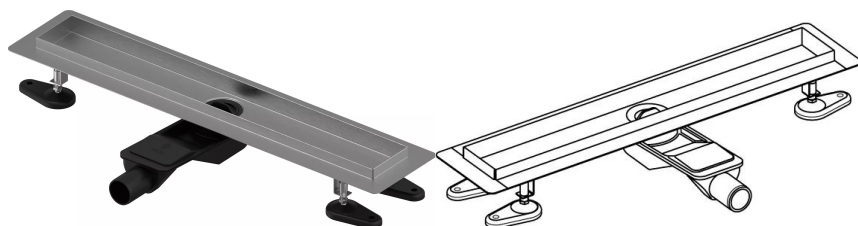

Uponor Aqua Ambient rigolă duș joasă silver 30/600mm

1136407

- compatibil cu diferite grătare (vezi articolele separate)
- pentru construcții cu podea joasă
- debit: 0,6 l/s
- sifon cu coș de curățare, racord la țevi de canalizare DN 40, cu aliniere orizontală la 360°
- material corp: oțel inoxidabil
- material sifon: polipropilenă / ABS

Uponor Aqua Ambient rigolă duș joasă silver 30/600mm

1136407

Date tehnice

Item no EAN	6414900483056
Item no GTIN	06414900483056
Produs (unitate de măsură)	buc
Lățime (l)	660 mm
Lungime (l1)	600 mm
Z-dimensiune h	98 mm
Z-dimensiune h1	82 mm
Z-dimensiune h2	40 mm
Z-dimensiune w	303 mm
Z-dimensiune w1	143 mm
Cantitate de ambalare 1	1
Cantitate de ambalare 4	80
Packaging GTIN PL1	06414900485371
Packaging GTIN PL4	06414900485579
Item Unit Length	660
Item Unit Height	83
Item Unit Weight	1,62
Item Unit Width	143