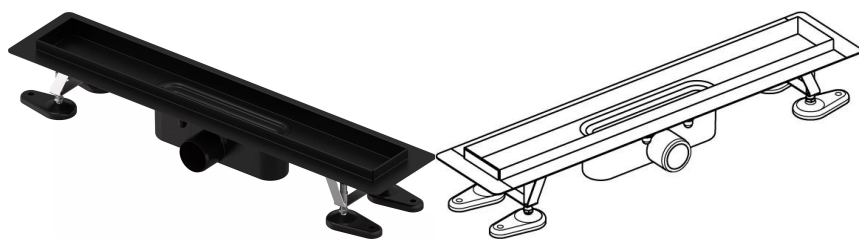

## Uponor Aqua Ambient rigolă duș black 30/1000mm

### 1136406

- compatibil cu diverse accesorii de tip grătar
- debit: 0,8 l/s
- sifon cu coș de curățare, racord la țevile de canalizare DN 50
- material corp: oțel inoxidabil vopsit negru mat în câmp electrostatic
- material sifon: polipropilenă / ABS

#### Specification

- Structură modernă și design elegant în diferite dimensiuni: 600, 700, 800, 900, 1000 mm
- Garnitură largă (30 mm), care asigură îmbinarea etanșă cu structura de podea
- Picioare cu înălțime reglabilă și fixabile, pentru integrarea în orice tip de structură de podea
- Instalare ușoară datorită caracterului complet al produsului și compatibilității cu sistemul instalației de canalizare (dimensiunea conductelor de evacuare)
- Sifon cu rotire la 360°