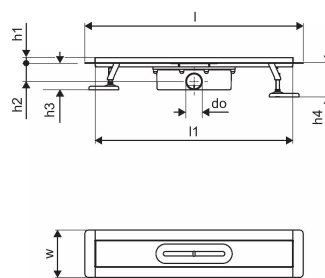

### 1136406

- compatibil cu diverse accesorii de tip grătar
- debit: 0,8 l/s
- sifon cu coș de curățare, racord la țevile de canalizare DN 50
- material corp: oțel inoxidabil vopsit negru mat în câmp electrostatic
- material sifon: polipropilenă / ABS

#### Specification

- Structură modernă și design elegant în diferite dimensiuni: 600, 700, 800, 900, 1000 mm
- Garnitură largă (30 mm), care asigură îmbinarea etanșă cu structura de podea
- Picioare cu înălțime reglabilă și fixabile, pentru integrarea în orice tip de structură de podea
- Instalare ușoară datorită caracterului complet al produsului și compatibilității cu sistemul instalației de canalizare (dimensiunea conductelor de evacuare)
- Sifon cu rotire la 360°

### Date tehnice

Item no EAN	6414900483049
Item no GTIN	06414900483049
Produs (unitate de măsură)	buc
Lățime (l)	1060 mm
Lungime (l1)	998 mm
Z-dimensiune h	113 mm
Z-dimensiune h1	97 mm
Z-dimensiune h2	55 mm
Z-dimensiune w	143 mm
Cantitate de ambalare 1	1
Cantitate de ambalare 4	50
Packaging GTIN PL1	06414900485364
Packaging GTIN PL4	06414900485562
Item Unit Length	1060
Item Unit Height	100
Item Unit Weight	2,95
Item Unit Width	143