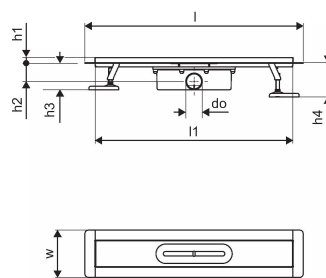

## Uponor Aqua Ambient rigolă duș black 30/1000mm

1136406

- compatibil cu diverse accesorii de tip grătar
- debit: 0,8 l/s
- sifon cu coș de curățare, racord la țevile de canalizare DN 50
- material corp: oțel inoxidabil vopsit negru mat în câmp electrostatic
- material sifon: polipropilenă / ABS

### Date tehnice

Item no EAN	6414900483049
Item no GTIN	06414900483049
Produs (unitate de măsură)	buc
Lățime (l)	1060 mm
Lungime (l1)	998 mm
Z-dimensiune h	113 mm
Z-dimensiune h1	97 mm
Z-dimensiune h2	55 mm
Z-dimensiune w	143 mm
Cantitate de ambalare 1	1
Cantitate de ambalare 4	50
Packaging GTIN PL1	06414900485364
Packaging GTIN PL4	06414900485562
Item Unit Length	1060
Item Unit Height	100
Item Unit Weight	2,95
Item Unit Width	143