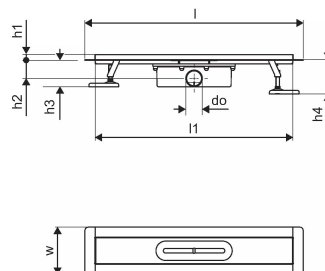

#### Specification

- Structură modernă și design elegant în diferite dimensiuni: 600, 700, 800, 900, 1000 mm
- Garnitură largă (30 mm), care asigură îmbinarea etanșă cu structura de podea
- Picioare cu înălțime reglabilă și fixabile, pentru integrarea în orice tip de structură de podea
- Instalare ușoară datorită caracterului complet al produsului și compatibilității cu sistemul instalației de canalizare (dimensiunea conductelor de evacuare)
- Sifon cu rotire la 360°

### Date tehnice

Item no EAN	6414900483049
Item no GTIN	06414900483049
Produs (unitate de măsură)	buc
Lățime (l)	1060 mm
Lungime (l1)	998 mm
Z-dimensiune h	113 mm
Z-dimensiune h1	97 mm
Z-dimensiune h2	55 mm
Z-dimensiune w	143 mm
Cantitate de ambalare 1	1
Cantitate de ambalare 4	50
Packaging GTIN PL1	06414900485364
Packaging GTIN PL4	06414900485562
Item Unit Length	1060
Item Unit Height	100
Item Unit Weight	2,95
Item Unit Width	143