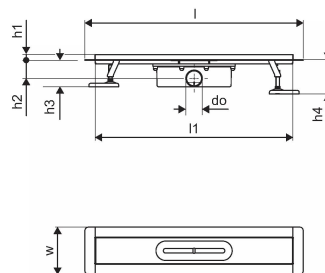

### Date tehnice

Item no EAN	6414900483049
Item no GTIN	06414900483049
Produs (unitate de măsură)	buc
Lățime (l)	1060 mm
Lungime (l1)	998 mm
Z-dimensiune h	113 mm
Z-dimensiune h1	97 mm
Z-dimensiune h2	55 mm
Z-dimensiune w	143 mm
Cantitate de ambalare 1	1
Cantitate de ambalare 4	50
Packaging GTIN PL1	06414900485364
Packaging GTIN PL4	06414900485562
Item Unit Length	1060
Item Unit Height	100
Item Unit Weight	2,95
Item Unit Width	143