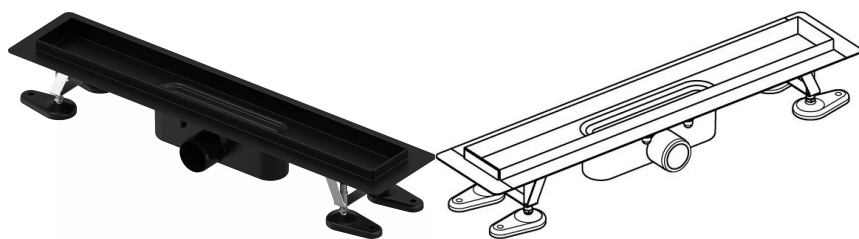

## Uponor Aqua Ambient rigolă duș black 30/1000mm

1136406

- compatibil cu diverse accesorii de tip grătar
- debit: 0,8 l/s
- sifon cu coș de curățare, racord la țevile de canalizare DN 50
- material corp: oțel inoxidabil vopsit negru mat în câmp electrostatic
- material sifon: polipropilenă / ABS

## Uponor Aqua Ambient rigolă duș black 30/1000mm

1136406

### Date tehnice

Item no EAN	6414900483049
Item no GTIN	06414900483049
Produs (unitate de măsură)	buc
Lățime (l)	1060 mm
Lungime (l1)	998 mm
Z-dimensiune h	113 mm
Z-dimensiune h1	97 mm
Z-dimensiune h2	55 mm
Z-dimensiune w	143 mm
Cantitate de ambalare 1	1
Cantitate de ambalare 4	50
Packaging GTIN PL1	06414900485364
Packaging GTIN PL4	06414900485562
Item Unit Length	1060
Item Unit Height	100
Item Unit Weight	2,95
Item Unit Width	143