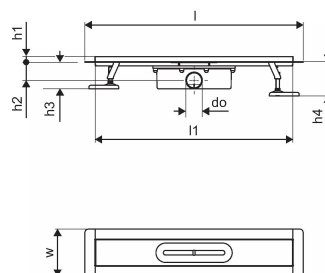

About Uponor Aqua Ambient rigolă duș black

Specification

- Structură modernă și design elegant în diferite dimensiuni: 600, 700, 800, 900, 1000 mm
- Garnitură largă (30 mm), care asigură îmbinarea etanșă cu structura de podea
- Picioare cu înălțime reglabilă și fixabile, pentru integrarea în orice tip de structură de podea
- Instalare ușoară datorită caracterului complet al produsului și compatibilității cu sistemul instalației de canalizare (dimensiunea conductelor de evacuare)
- Sifon cu rotire la 360°

Application

- Sisteme de canalizare pentru locuințe

Uponor Aqua Ambient rigolă duș black 30/900mm

1136405

Date tehnice

Item no EAN	6414900483032
Item no GTIN	06414900483032
Produs (unitate de măsură)	buc
Lățime (l)	960 mm
Lungime (l1)	898 mm
Z-dimensiune h	113 mm
Z-dimensiune h1	97 mm
Z-dimensiune h2	55 mm
Z-dimensiune w	143 mm
Cantitate de ambalare 1	1
Cantitate de ambalare 4	50
Packaging GTIN PL1	06414900485357
Packaging GTIN PL4	06414900485555
Item Unit Length	960
Item Unit Height	100
Item Unit Weight	2,7
Item Unit Width	143