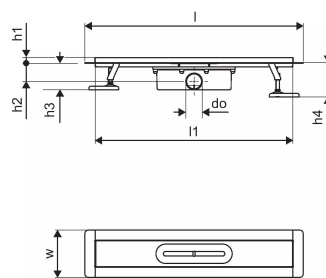

Uponor Aqua Ambient rigolă duș black 30/900mm

1136405

- compatibil cu diverse accesorii de tip grătar
- debit: 0,8 l/s
- sifon cu coș de curățare, racord la țevile de canalizare DN 50
- material corp: oțel inoxidabil vopsit negru mat în câmp electrostatic
- material sifon: polipropilenă / ABS

About Uponor Aqua Ambient rigolă duș black

Specification

- Structură modernă și design elegant în diferite dimensiuni: 600, 700, 800, 900, 1000 mm
- Garnitură largă (30 mm), care asigură îmbinarea etanșă cu structura de podea
- Picioare cu înălțime reglabilă și fixabile, pentru integrarea în orice tip de structură de podea
- Instalare ușoară datorită caracterului complet al produsului și compatibilității cu sistemul instalației de canalizare (dimensiunea conductelor de evacuare)
- Sifon cu rotire la 360°

Application

- Sisteme de canalizare pentru locuințe

Uponor Aqua Ambient rigolă duș black 30/900mm

1136405

Date tehnice

Item no EAN	6414900483032
Item no GTIN	06414900483032
Produs (unitate de măsură)	buc
Lățime (l)	960 mm
Lungime (l1)	898 mm
Z-dimensiune h	113 mm
Z-dimensiune h1	97 mm
Z-dimensiune h2	55 mm
Z-dimensiune w	143 mm
Cantitate de ambalare 1	1
Cantitate de ambalare 4	50
Packaging GTIN PL1	06414900485357
Packaging GTIN PL4	06414900485555
Item Unit Length	960
Item Unit Height	100
Item Unit Weight	2,7
Item Unit Width	143