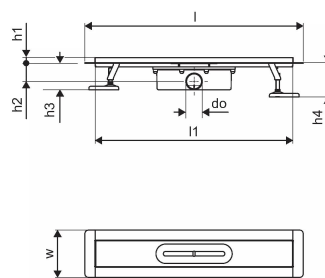

Uponor Aqua Ambient rigolă duș black 30/800mm

1136404

- compatibil cu diverse accesorii de tip grătar
- debit: 0,8 l/s
- sifon cu coș de curățare, racord la țevile de canalizare DN 50
- material corp: oțel inoxidabil vopsit negru mat în câmp electrostatic
- material sifon: polipropilenă / ABS

About Uponor Aqua Ambient rigolă duș black

Specification

- Structură modernă și design elegant în diferite dimensiuni: 600, 700, 800, 900, 1000 mm
- Garnitură largă (30 mm), care asigură îmbinarea etanșă cu structura de podea
- Picioare cu înălțime reglabilă și fixabile, pentru integrarea în orice tip de structură de podea
- Instalare ușoară datorită caracterului complet al produsului și compatibilității cu sistemul instalației de canalizare (dimensiunea conductelor de evacuare)
- Sifon cu rotire la 360°

Application

- Sisteme de canalizare pentru locuințe

Uponor Aqua Ambient rigolă duș black 30/800mm

1136404

Date tehnice

Item no EAN	6414900483025
Item no GTIN	06414900483025
Produs (unitate de măsură)	buc
Lățime (l)	860 mm
Lungime (l1)	798 mm
Z-dimensiune h	113 mm
Z-dimensiune h1	97 mm
Z-dimensiune h2	55 mm
Z-dimensiune w	143 mm
Cantitate de ambalare 1	1
Cantitate de ambalare 4	50
Packaging GTIN PL1	06414900485340
Packaging GTIN PL4	06414900369732
Item Unit Length	860
Item Unit Height	100
Item Unit Weight	2,4
Item Unit Width	143