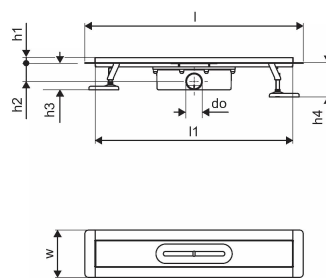

Uponor Aqua Ambient rigolă duș black 30/700mm

1136403

- compatibil cu diverse accesorii de tip grătar
- debit: 0,8 l/s
- sifon cu coș de curățare, racord la țevile de canalizare DN 50
- material corp: oțel inoxidabil vopsit negru mat în câmp electrostatic
- material sifon: polipropilenă / ABS

Uponor Aqua Ambient rigolă duș black 30/700mm

1136403

Date tehnice

Item no EAN	6414900483018
Item no GTIN	06414900483018
Produs (unitate de măsură)	buc
Lățime (l)	760 mm
Lungime (l1)	698 mm
Z-dimensiune h	113 mm
Z-dimensiune h1	97 mm
Z-dimensiune h2	55 mm
Z-dimensiune w	143 mm
Cantitate de ambalare 1	1
Cantitate de ambalare 4	70
Packaging GTIN PL1	06414900485333
Packaging GTIN PL4	06414900485531
Item Unit Length	760
Item Unit Height	100
Item Unit Weight	2,3
Item Unit Width	143