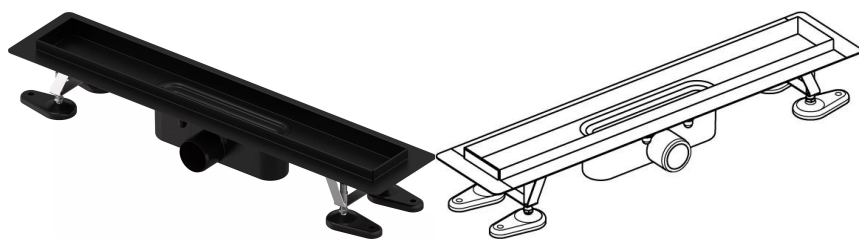

Uponor Aqua Ambient rigolă duș black 30/700mm

1136403

- compatibil cu diverse accesorii de tip grătar
- debit: 0,8 l/s
- sifon cu coș de curățare, racord la țevile de canalizare DN 50
- material corp: oțel inoxidabil vopsit negru mat în câmp electrostatic
- material sifon: polipropilenă / ABS

Uponor Aqua Ambient rigolă duș black 30/700mm

1136403

Date tehnice

Item no EAN	6414900483018
Item no GTIN	06414900483018
Produs (unitate de măsură)	buc
Lățime (l)	760 mm
Lungime (l1)	698 mm
Z-dimensiune h	113 mm
Z-dimensiune h1	97 mm
Z-dimensiune h2	55 mm
Z-dimensiune w	143 mm
Cantitate de ambalare 1	1
Cantitate de ambalare 4	70
Packaging GTIN PL1	06414900485333
Packaging GTIN PL4	06414900485531
Item Unit Length	760
Item Unit Height	100
Item Unit Weight	2,3
Item Unit Width	143