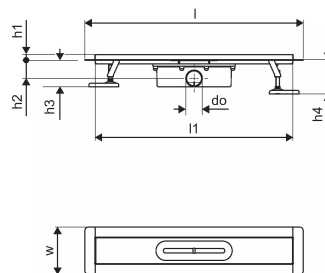

Uponor Aqua Ambient rigolă duș black 30/700mm

1136403

- compatibil cu diverse accesorii de tip grătar
- debit: 0,8 l/s
- sifon cu coș de curățare, racord la țevile de canalizare DN 50
- material corp: oțel inoxidabil vopsit negru mat în câmp electrostatic
- material sifon: polipropilenă / ABS

Uponor Aqua Ambient rigolă duș black 30/700mm

1136403

Date tehnice

Item no EAN	6414900483018
Item no GTIN	06414900483018
Produs (unitate de măsură)	buc
Lățime (l)	760 mm
Lungime (l1)	698 mm
Z-dimensiune h	113 mm
Z-dimensiune h1	97 mm
Z-dimensiune h2	55 mm
Z-dimensiune w	143 mm
Cantitate de ambalare 1	1
Cantitate de ambalare 4	70
Packaging GTIN PL1	06414900485333
Packaging GTIN PL4	06414900485531
Item Unit Length	760
Item Unit Height	100
Item Unit Weight	2,3
Item Unit Width	143