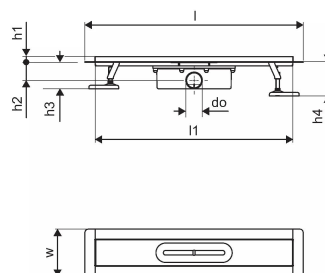

About Uponor Aqua Ambient rigolă duș silver

Specification

- Structură modernă și design elegant în diferite dimensiuni: 600, 700, 800, 900, 1000 mm
- Garnitură largă (30 mm), care asigură îmbinarea etanșă cu structura de podea
- Picioare cu înălțime reglabilă și fixabile, pentru integrarea în orice tip de structură de podea
- Instalare ușoară datorită caracterului complet al produsului și compatibilității cu sistemul instalației de canalizare (dimensiunea conductelor de evacuare)
- Sifon cu rotire la 360°

Application

- Sisteme de canalizare pentru locuințe

Uponor Aqua Ambient rigolă duș silver 30/900mm

1136400

Date tehnice

Item no EAN	6414900482981
Item no GTIN	06414900482981
Produs (unitate de măsură)	buc
Lățime (l)	960 mm
Lungime (l1)	898 mm
Z-dimensiune h	98 mm
Z-dimensiune h1	82 mm
Z-dimensiune h2	40 mm
Z-dimensiune w	303 mm
Z-dimensiune w1	143 mm
Cantitate de ambalare 1	1
Cantitate de ambalare 4	50
Packaging GTIN PL1	06414900485302
Packaging GTIN PL4	06414900485500
Item Unit Length	960
Item Unit Height	100
Item Unit Weight	2,7
Item Unit Width	143