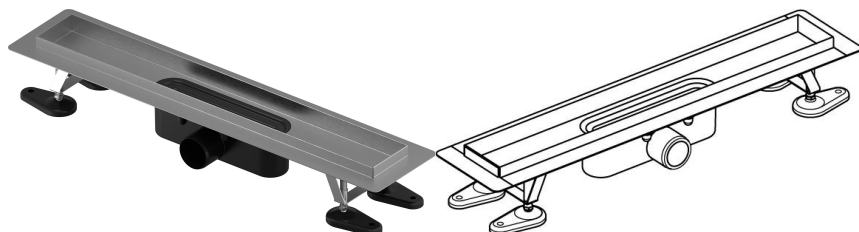

Uponor Aqua Ambient rigolă duș silver 30/900mm

1136400

- compatibil cu diverse accesorii de tip grătar
- debit: 0,8 l/s
- sifon cu coș de curățare, racord la țevile de canalizare DN 50
- material corp: oțel inoxidabil
- material sifon: polipropilenă / ABS

About Uponor Aqua Ambient rigolă duș silver

Specification

- Structură modernă și design elegant în diferite dimensiuni: 600, 700, 800, 900, 1000 mm
- Garnitură largă (30 mm), care asigură îmbinarea etanșă cu structura de podea
- Picioare cu înălțime reglabilă și fixabile, pentru integrarea în orice tip de structură de podea
- Instalare ușoară datorită caracterului complet al produsului și compatibilității cu sistemul instalației de canalizare (dimensiunea conductelor de evacuare)
- Sifon cu rotire la 360°

Application

- Sisteme de canalizare pentru locuințe

Uponor Aqua Ambient rigolă duș silver 30/900mm

1136400

Date tehnice

Item no EAN	6414900482981
Item no GTIN	06414900482981
Produs (unitate de măsură)	buc
Lățime (l)	960 mm
Lungime (l1)	898 mm
Z-dimensiune h	98 mm
Z-dimensiune h1	82 mm
Z-dimensiune h2	40 mm
Z-dimensiune w	303 mm
Z-dimensiune w1	143 mm
Cantitate de ambalare 1	1
Cantitate de ambalare 4	50
Packaging GTIN PL1	06414900485302
Packaging GTIN PL4	06414900485500
Item Unit Length	960
Item Unit Height	100
Item Unit Weight	2,7
Item Unit Width	143