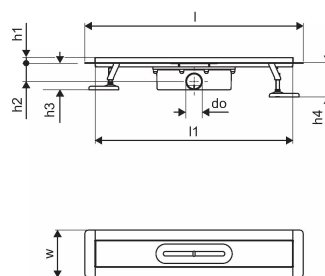

About Uponor Aqua Ambient rigolă duș silver

Specification

- Structură modernă și design elegant în diferite dimensiuni: 600, 700, 800, 900, 1000 mm
- Garnitură largă (30 mm), care asigură îmbinarea etanșă cu structura de podea
- Picioare cu înălțime reglabilă și fixabile, pentru integrarea în orice tip de structură de podea
- Instalare ușoară datorită caracterului complet al produsului și compatibilității cu sistemul instalației de canalizare (dimensiunea conductelor de evacuare)
- Sifon cu rotire la 360°

Application

- Sisteme de canalizare pentru locuințe

Uponor Aqua Ambient rigolă duș silver 30/900mm

1136400

Date tehnice

Item no EAN	6414900482981
Item no GTIN	06414900482981
Produs (unitate de măsură)	buc
Lățime (l)	960 mm
Lungime (l1)	898 mm
Z-dimensiune h	98 mm
Z-dimensiune h1	82 mm
Z-dimensiune h2	40 mm
Z-dimensiune w	303 mm
Z-dimensiune w1	143 mm
Cantitate de ambalare 1	1
Cantitate de ambalare 4	50
Packaging GTIN PL1	06414900485302
Packaging GTIN PL4	06414900485500
Item Unit Length	960
Item Unit Height	100
Item Unit Weight	2,7
Item Unit Width	143