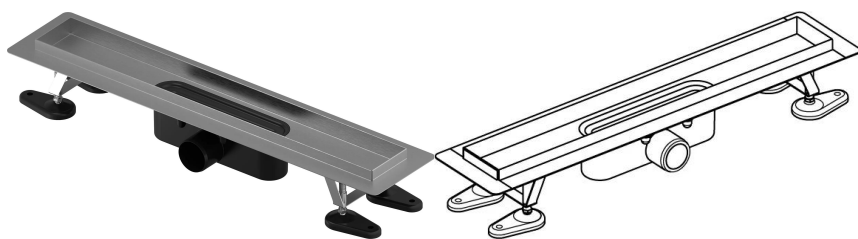

Uponor Aqua Ambient rigolă duș silver 30/900mm

1136400

- compatibil cu diverse accesorii de tip grătar
- debit: 0,8 l/s
- sifon cu coș de curățare, racord la țevile de canalizare DN 50
- material corp: oțel inoxidabil
- material sifon: polipropilenă / ABS

About Uponor Aqua Ambient rigolă duș silver

Specification

- Structură modernă și design elegant în diferite dimensiuni: 600, 700, 800, 900, 1000 mm
- Garnitură largă (30 mm), care asigură îmbinarea etanșă cu structura de podea
- Picioare cu înălțime reglabilă și fixabile, pentru integrarea în orice tip de structură de podea
- Instalare ușoară datorită caracterului complet al produsului și compatibilității cu sistemul instalației de canalizare (dimensiunea conductelor de evacuare)
- Sifon cu rotire la 360°

Application

- Sisteme de canalizare pentru locuințe

Uponor Aqua Ambient rigolă duș silver 30/900mm

1136400

Date tehnice

Item no EAN	6414900482981
Item no GTIN	06414900482981
Produs (unitate de măsură)	buc
Lățime (l)	960 mm
Lungime (l1)	898 mm
Z-dimensiune h	98 mm
Z-dimensiune h1	82 mm
Z-dimensiune h2	40 mm
Z-dimensiune w	303 mm
Z-dimensiune w1	143 mm
Cantitate de ambalare 1	1
Cantitate de ambalare 4	50
Packaging GTIN PL1	06414900485302
Packaging GTIN PL4	06414900485500
Item Unit Length	960
Item Unit Height	100
Item Unit Weight	2,7
Item Unit Width	143