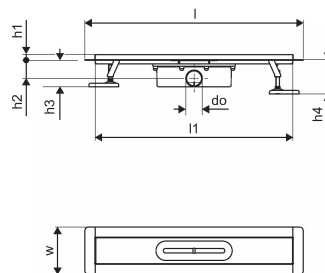

About Uponor Aqua Ambient rigolă duș silver

Specification

- Structură modernă și design elegant în diferite dimensiuni: 600, 700, 800, 900, 1000 mm
- Garnitură largă (30 mm), care asigură îmbinarea etanșă cu structura de podea
- Picioare cu înălțime reglabilă și fixabile, pentru integrarea în orice tip de structură de podea
- Instalare ușoară datorită caracterului complet al produsului și compatibilității cu sistemul instalației de canalizare (dimensiunea conductelor de evacuare)
- Sifon cu rotire la 360°

Application

- Sisteme de canalizare pentru locuințe

Uponor Aqua Ambient rigolă duș silver 30/700mm

1136398

Date tehnice

Item no EAN	6414900482967
Item no GTIN	06414900482967
Produs (unitate de măsură)	buc
Lățime (l)	760 mm
Lungime (l1)	698 mm
Z-dimensiune h	98 mm
Z-dimensiune h1	82 mm
Z-dimensiune h2	40 mm
Z-dimensiune w	303 mm
Z-dimensiune w1	143 mm
Cantitate de ambalare 1	1
Cantitate de ambalare 4	70
Packaging GTIN PL1	06414900485289
Packaging GTIN PL4	06414900485487
Item Unit Length	760
Item Unit Height	100
Item Unit Weight	2,3
Item Unit Width	143