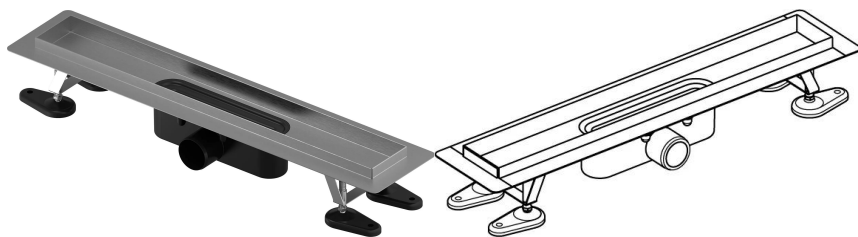

Uponor Aqua Ambient rigolă duș silver 30/700mm

1136398

- compatibil cu diverse accesorii de tip grătar
- debit: 0,8 l/s
- sifon cu coș de curățare, racord la țevile de canalizare DN 50
- material corp: oțel inoxidabil
- material sifon: polipropilenă / ABS

About Uponor Aqua Ambient rigolă duș silver

Specification

- Structură modernă și design elegant în diferite dimensiuni: 600, 700, 800, 900, 1000 mm
- Garnitură largă (30 mm), care asigură îmbinarea etanșă cu structura de podea
- Picioare cu înălțime reglabilă și fixabile, pentru integrarea în orice tip de structură de podea
- Instalare ușoară datorită caracterului complet al produsului și compatibilității cu sistemul instalației de canalizare (dimensiunea conductelor de evacuare)
- Sifon cu rotire la 360°

Application

- Sisteme de canalizare pentru locuințe

Uponor Aqua Ambient rigolă duș silver 30/700mm

1136398

Date tehnice

Item no EAN	6414900482967
Item no GTIN	06414900482967
Produs (unitate de măsură)	buc
Lățime (l)	760 mm
Lungime (l1)	698 mm
Z-dimensiune h	98 mm
Z-dimensiune h1	82 mm
Z-dimensiune h2	40 mm
Z-dimensiune w	303 mm
Z-dimensiune w1	143 mm
Cantitate de ambalare 1	1
Cantitate de ambalare 4	70
Packaging GTIN PL1	06414900485289
Packaging GTIN PL4	06414900485487
Item Unit Length	760
Item Unit Height	100
Item Unit Weight	2,3
Item Unit Width	143