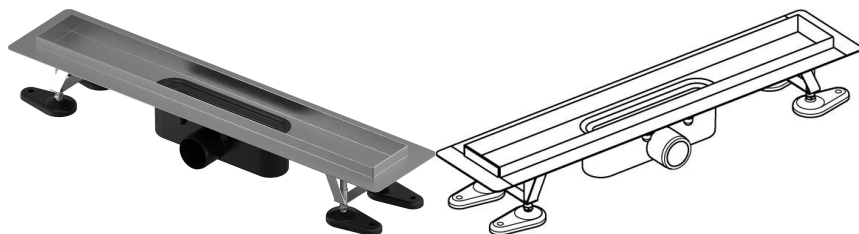

Uponor Aqua Ambient rigolă duș silver 30/700mm

1136398

- compatibil cu diverse accesorii de tip grătar
- debit: 0,8 l/s
- sifon cu coș de curățare, racord la țevile de canalizare DN 50
- material corp: oțel inoxidabil
- material sifon: polipropilenă / ABS

About Uponor Aqua Ambient rigolă duș silver

Specification

- Structură modernă și design elegant în diferite dimensiuni: 600, 700, 800, 900, 1000 mm
- Garnitură largă (30 mm), care asigură îmbinarea etanșă cu structura de podea
- Picioare cu înălțime reglabilă și fixabile, pentru integrarea în orice tip de structură de podea
- Instalare ușoară datorită caracterului complet al produsului și compatibilității cu sistemul instalației de canalizare (dimensiunea conductelor de evacuare)
- Sifon cu rotire la 360°

Application

- Sisteme de canalizare pentru locuințe

Uponor Aqua Ambient rigolă duș silver 30/700mm

1136398

Date tehnice

Item no EAN	6414900482967
Item no GTIN	06414900482967
Produs (unitate de măsură)	buc
Lățime (l)	760 mm
Lungime (l1)	698 mm
Z-dimensiune h	98 mm
Z-dimensiune h1	82 mm
Z-dimensiune h2	40 mm
Z-dimensiune w	303 mm
Z-dimensiune w1	143 mm
Cantitate de ambalare 1	1
Cantitate de ambalare 4	70
Packaging GTIN PL1	06414900485289
Packaging GTIN PL4	06414900485487
Item Unit Length	760
Item Unit Height	100
Item Unit Weight	2,3
Item Unit Width	143