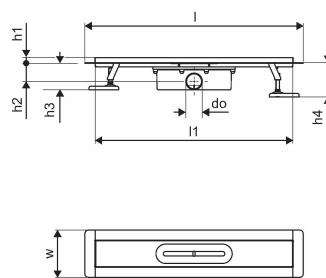

Uponor Aqua Ambient rigolă duș silver 30/700mm

1136398

- compatibil cu diverse accesorii de tip grătar
- debit: 0,8 l/s
- sifon cu coș de curățare, racord la țevile de canalizare DN 50
- material corp: oțel inoxidabil
- material sifon: polipropilenă / ABS

About Uponor Aqua Ambient rigolă duș silver

Specification

- Structură modernă și design elegant în diferite dimensiuni: 600, 700, 800, 900, 1000 mm
- Garnitură largă (30 mm), care asigură îmbinarea etanșă cu structura de podea
- Picioare cu înălțime reglabilă și fixabile, pentru integrarea în orice tip de structură de podea
- Instalare ușoară datorită caracterului complet al produsului și compatibilității cu sistemul instalației de canalizare (dimensiunea conductelor de evacuare)
- Sifon cu rotire la 360°

Application

- Sisteme de canalizare pentru locuințe

Uponor Aqua Ambient rigolă duș silver 30/700mm

1136398

Date tehnice

Item no EAN	6414900482967
Item no GTIN	06414900482967
Produs (unitate de măsură)	buc
Lățime (l)	760 mm
Lungime (l1)	698 mm
Z-dimensiune h	98 mm
Z-dimensiune h1	82 mm
Z-dimensiune h2	40 mm
Z-dimensiune w	303 mm
Z-dimensiune w1	143 mm
Cantitate de ambalare 1	1
Cantitate de ambalare 4	70
Packaging GTIN PL1	06414900485289
Packaging GTIN PL4	06414900485487
Item Unit Length	760
Item Unit Height	100
Item Unit Weight	2,3
Item Unit Width	143