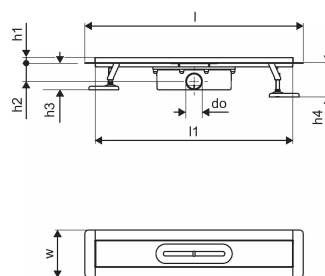

Uponor Aqua Ambient rigolă duș silver 30/600mm

1136397

- compatibil cu diverse accesorii de tip grătar
- debit: 0,8 l/s
- sifon cu coș de curățare, racord la țevile de canalizare DN 50
- material corp: oțel inoxidabil
- material sifon: polipropilenă / ABS

About Uponor Aqua Ambient rigolă duș silver

Specification

- Structură modernă și design elegant în diferite dimensiuni: 600, 700, 800, 900, 1000 mm
- Garnitură largă (30 mm), care asigură îmbinarea etanșă cu structura de podea
- Picioare cu înălțime reglabilă și fixabile, pentru integrarea în orice tip de structură de podea
- Instalare ușoară datorită caracterului complet al produsului și compatibilității cu sistemul instalației de canalizare (dimensiunea conductelor de evacuare)
- Sifon cu rotire la 360°

Application

- Sisteme de canalizare pentru locuințe

Uponor Aqua Ambient rigolă duș silver 30/600mm

1136397

Date tehnice

Item no EAN	6414900425636
Item no GTIN	06414900425636
Produs (unitate de măsură)	buc
Lățime (l)	660 mm
Lungime (l1)	598 mm
Z-dimensiune h	98 mm
Z-dimensiune h1	82 mm
Z-dimensiune h2	40 mm
Z-dimensiune w	303 mm
Z-dimensiune w1	143 mm
Cantitate de ambalare 1	1
Cantitate de ambalare 4	80
Packaging GTIN PL1	06414900485272
Packaging GTIN PL4	06414900485470
Item Unit Length	660
Item Unit Height	100
Item Unit Weight	2,1
Item Unit Width	143