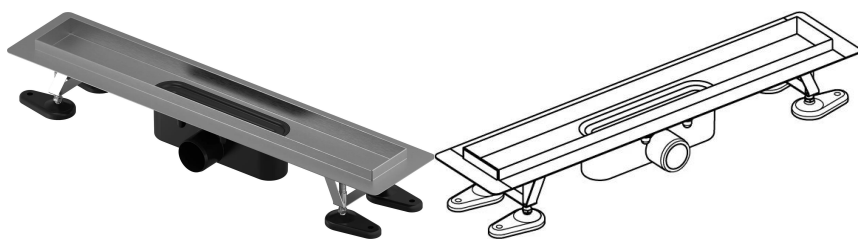

Uponor Aqua Ambient rigolă duș silver 30/600mm

1136397

- compatibil cu diverse accesorii de tip grătar
- debit: 0,8 l/s
- sifon cu coș de curățare, racord la țevile de canalizare DN 50
- material corp: oțel inoxidabil
- material sifon: polipropilenă / ABS

About Uponor Aqua Ambient rigolă duș silver

Specification

- Structură modernă și design elegant în diferite dimensiuni: 600, 700, 800, 900, 1000 mm
- Garnitură largă (30 mm), care asigură îmbinarea etanșă cu structura de podea
- Picioare cu înălțime reglabilă și fixabile, pentru integrarea în orice tip de structură de podea
- Instalare ușoară datorită caracterului complet al produsului și compatibilității cu sistemul instalației de canalizare (dimensiunea conductelor de evacuare)
- Sifon cu rotire la 360°

Application

- Sisteme de canalizare pentru locuințe

Uponor Aqua Ambient rigolă duș silver 30/600mm

1136397

Date tehnice

Item no EAN	6414900425636
Item no GTIN	06414900425636
Produs (unitate de măsură)	buc
Lățime (l)	660 mm
Lungime (l1)	598 mm
Z-dimensiune h	98 mm
Z-dimensiune h1	82 mm
Z-dimensiune h2	40 mm
Z-dimensiune w	303 mm
Z-dimensiune w1	143 mm
Cantitate de ambalare 1	1
Cantitate de ambalare 4	80
Packaging GTIN PL1	06414900485272
Packaging GTIN PL4	06414900485470
Item Unit Length	660
Item Unit Height	100
Item Unit Weight	2,1
Item Unit Width	143