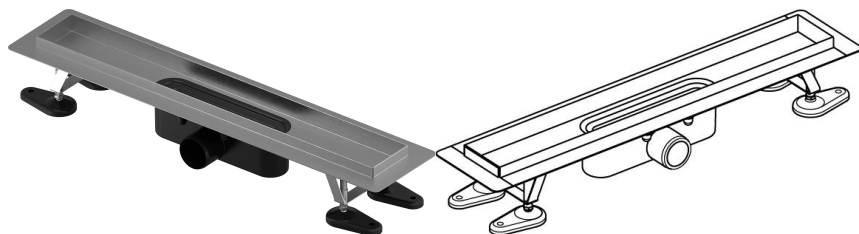

Uponor Aqua Ambient rigolă duș silver 30/600mm

1136397

- compatibil cu diverse accesorii de tip grătar
- debit: 0,8 l/s
- sifon cu coș de curățare, racord la țevile de canalizare DN 50
- material corp: oțel inoxidabil
- material sifon: polipropilenă / ABS

About Uponor Aqua Ambient rigolă duș silver

Specification

- Structură modernă și design elegant în diferite dimensiuni: 600, 700, 800, 900, 1000 mm
- Garnitură largă (30 mm), care asigură îmbinarea etanșă cu structura de podea
- Picioare cu înălțime reglabilă și fixabile, pentru integrarea în orice tip de structură de podea
- Instalare ușoară datorită caracterului complet al produsului și compatibilității cu sistemul instalației de canalizare (dimensiunea conductelor de evacuare)
- Sifon cu rotire la 360°

Application

- Sisteme de canalizare pentru locuințe

Uponor Aqua Ambient rigolă duș silver 30/600mm

1136397

Date tehnice

Item no EAN	6414900425636
Item no GTIN	06414900425636
Produs (unitate de măsură)	buc
Lățime (l)	660 mm
Lungime (l1)	598 mm
Z-dimensiune h	98 mm
Z-dimensiune h1	82 mm
Z-dimensiune h2	40 mm
Z-dimensiune w	303 mm
Z-dimensiune w1	143 mm
Cantitate de ambalare 1	1
Cantitate de ambalare 4	80
Packaging GTIN PL1	06414900485272
Packaging GTIN PL4	06414900485470
Item Unit Length	660
Item Unit Height	100
Item Unit Weight	2,1
Item Unit Width	143