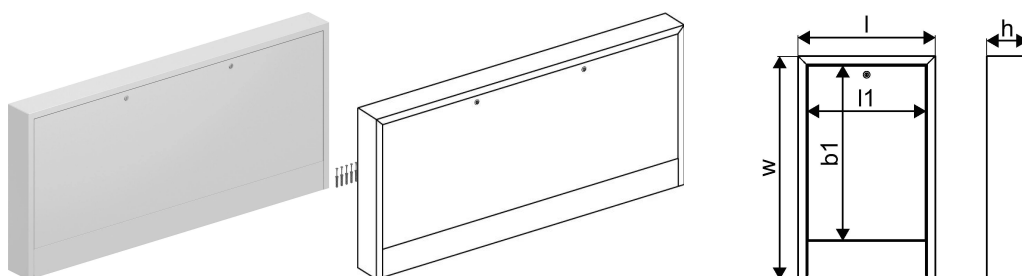

Uponor Vario cutie distrib. montaj aparent OW 1550x730x135**1136222**

- cutie distribuitor cu ușă, pentru montaj aparent
- din oțel galvanizat, vopsit în câmp electrostatic culoarea alb (RAL 9016)
- fără placa din spate
- ușă prevăzută cu încuietoare

Uponor Vario cutie distrib. montaj aparent OW 1550x730x135

1136222

Date tehnice

Item no EAN	6414900422826
Item no GTIN	06414900422826
Produs (unitate de măsură)	buc
Lățime (l)	1550 mm
Lungime (l1)	1489 mm
Z-dimensiune b1	572 mm
Z-dimensiune h	135 mm
Z-dimensiune w	730 mm
Cantitate de ambalare 1	1
Cantitate de ambalare 4	7
Packaging GTIN PL1	06414900308052
Packaging GTIN PL4	06414900310703
Item Unit Length	1550
Item Unit Height	730
Item Unit Weight	12,95
Item Unit Width	135