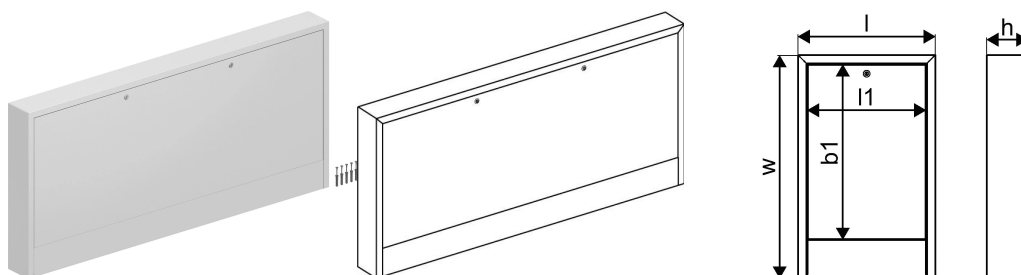

Uponor Vario cutie distrib. montaj aparent OW 1550x730x135**1136222**

- cutie distribuitor cu ușă, pentru montaj aparent
- din oțel galvanizat, vopsit în câmp electrostatic culoarea alb (RAL 9016)
- fără placa din spate
- ușă prevăzută cu încuietoare

Uponor Vario cutie distrib. montaj aparent OW 1550x730x135

1136222

Date tehnice

Item no EAN	6414900422826
Item no GTIN	06414900422826
Produs (unitate de măsură)	buc
Lățime (l)	1550 mm
Lungime (l1)	1489 mm
Z-dimensiune b1	572 mm
Z-dimensiune h	135 mm
Z-dimensiune w	730 mm
Cantitate de ambalare 1	1
Cantitate de ambalare 4	7
Packaging GTIN PL1	06414900308052
Packaging GTIN PL4	06414900310703
Item Unit Length	1550
Item Unit Height	730
Item Unit Weight	12,95
Item Unit Width	135