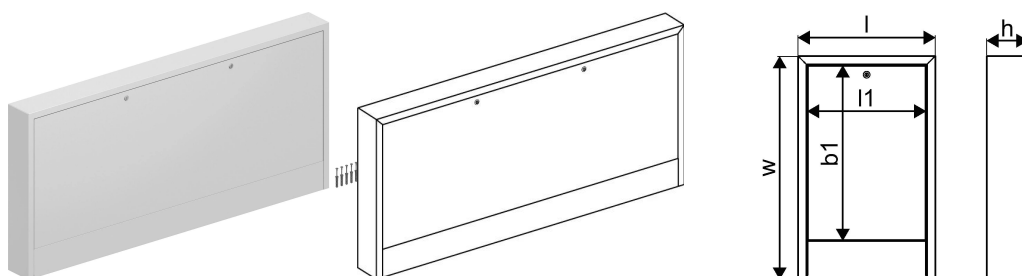

**Uponor Vario cutie distrib. montaj aparent OW 1550x730x135****1136222**

- cutie distribuitor cu ușă, pentru montaj aparent
- din oțel galvanizat, vopsit în câmp electrostatic culoarea alb (RAL 9016)
- fără placa din spate
- ușă prevăzută cu încuietoare

## Uponor Vario cutie distrib. montaj aparent OW 1550x730x135

1136222

### Date tehnice

Item no EAN	6414900422826
Item no GTIN	06414900422826
Produs (unitate de măsură)	buc
Lățime (l)	1550 mm
Lungime (l1)	1489 mm
Z-dimensiune b1	572 mm
Z-dimensiune h	135 mm
Z-dimensiune w	730 mm
Cantitate de ambalare 1	1
Cantitate de ambalare 4	7
Packaging GTIN PL1	06414900308052
Packaging GTIN PL4	06414900310703
Item Unit Length	1550
Item Unit Height	730
Item Unit Weight	12,95
Item Unit Width	135