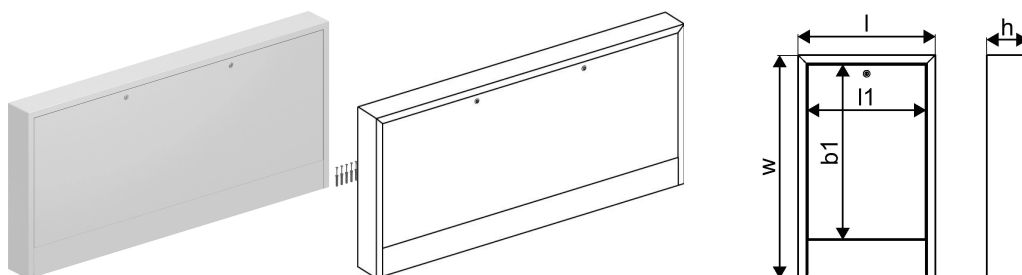

**Uponor Vario cutie distrib. montaj aparent OW 1550x730x135****1136222**

- cutie distribuitor cu ușă, pentru montaj aparent
- din oțel galvanizat, vopsit în câmp electrostatic culoarea alb (RAL 9016)
- fără placa din spate
- ușă prevăzută cu încuietoare

## Uponor Vario cutie distrib. montaj aparent OW 1550x730x135

1136222

### Date tehnice

Item no EAN	6414900422826
Item no GTIN	06414900422826
Produs (unitate de măsură)	buc
Lățime (l)	1550 mm
Lungime (l1)	1489 mm
Z-dimensiune b1	572 mm
Z-dimensiune h	135 mm
Z-dimensiune w	730 mm
Cantitate de ambalare 1	1
Cantitate de ambalare 4	7
Packaging GTIN PL1	06414900308052
Packaging GTIN PL4	06414900310703
Item Unit Length	1550
Item Unit Height	730
Item Unit Weight	12,95
Item Unit Width	135