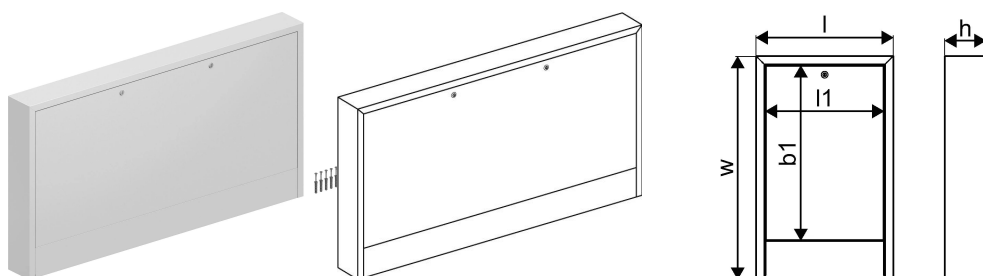

Uponor Vario cutie distrib. montaj aparent OW 1350x730x135**1136221**

- cutie distribuitor cu ușă, pentru montaj aparent
- din oțel galvanizat, vopsit în câmp electrostatic culoarea alb (RAL 9016)
- fără placa din spate
- ușă prevăzută cu încuietoare

Uponor Vario cutie distrib. montaj aparent OW 1350x730x135

1136221

Date tehnice

Item no EAN	6414900422819
Item no GTIN	06414900422819
Produs (unitate de măsură)	buc
Lățime (l)	1350 mm
Lungime (l1)	1289 mm
Z-dimensiune b1	572 mm
Z-dimensiune h	135 mm
Z-dimensiune w	730 mm
Cantitate de ambalare 1	1
Cantitate de ambalare 4	7
Packaging GTIN PL1	06414900308045
Packaging GTIN PL4	06414900310697
Item Unit Length	1350
Item Unit Height	730
Item Unit Weight	11,57
Item Unit Width	135