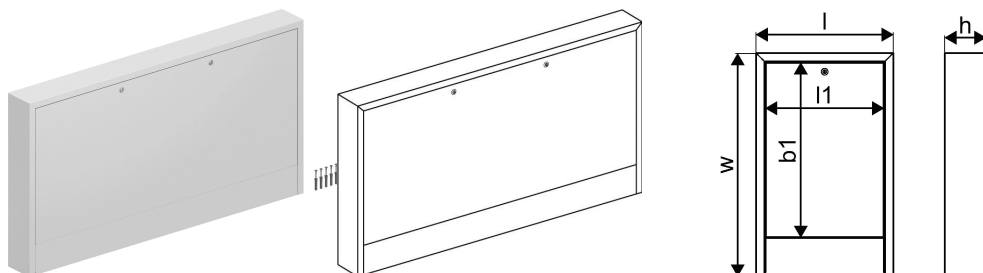

Uponor Vario cutie distrib. montaj aparent OW 1350x730x135**1136221**

- cutie distribuitor cu ușă, pentru montaj aparent
- din oțel galvanizat, vopsit în câmp electrostatic culoarea alb (RAL 9016)
- fără placa din spate
- ușă prevăzută cu încuietoare

Uponor Vario cutie distrib. montaj aparent OW 1350x730x135

1136221

Date tehnice

Item no EAN	6414900422819
Item no GTIN	06414900422819
Produs (unitate de măsură)	buc
Lățime (l)	1350 mm
Lungime (l1)	1289 mm
Z-dimensiune b1	572 mm
Z-dimensiune h	135 mm
Z-dimensiune w	730 mm
Cantitate de ambalare 1	1
Cantitate de ambalare 4	7
Packaging GTIN PL1	06414900308045
Packaging GTIN PL4	06414900310697
Item Unit Length	1350
Item Unit Height	730
Item Unit Weight	11,57
Item Unit Width	135