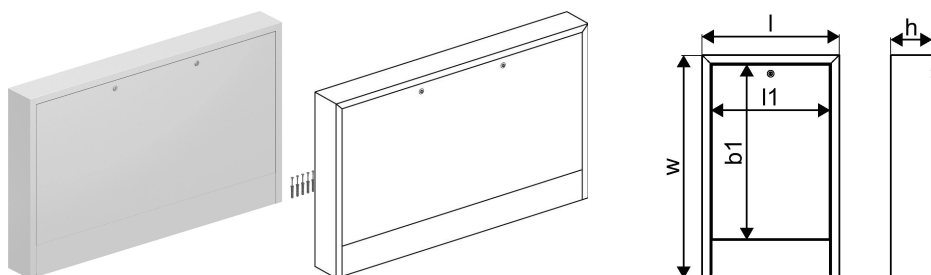

**Uponor Vario cutie distrib. montaj aparent OW 1200x730x135****1136220**

- cutie distribuitor cu ușă, pentru montaj aparent
- din oțel galvanizat, vopsit în câmp electrostatic culoarea alb (RAL 9016)
- fără placa din spate
- ușă prevăzută cu încuietoare

## Uponor Vario cutie distrib. montaj aparent OW 1200x730x135

1136220

### Date tehnice

Item no EAN	6414900422802
Item no GTIN	06414900422802
Produs (unitate de măsură)	buc
Lățime (l)	1200 mm
Lungime (l1)	1139 mm
Z-dimensiune b1	572 mm
Z-dimensiune h	135 mm
Z-dimensiune w	730 mm
Cantitate de ambalare 1	1
Cantitate de ambalare 4	7
Packaging GTIN PL1	06414900308038
Packaging GTIN PL4	06414900310680
Item Unit Length	1200
Item Unit Height	730
Item Unit Weight	10,57
Item Unit Width	135