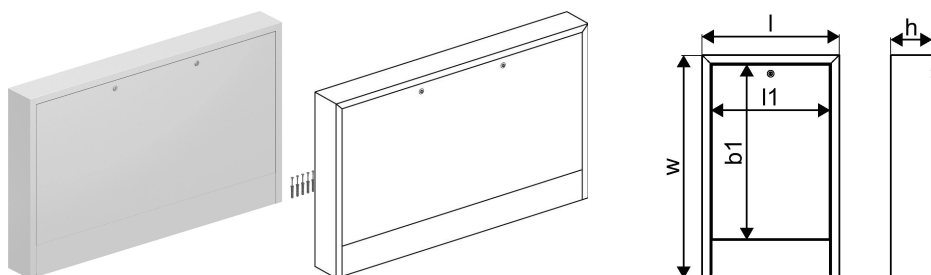

Uponor Vario cutie distrib. montaj aparent OW 1200x730x135**1136220**

- cutie distribuitor cu ușă, pentru montaj aparent
- din oțel galvanizat, vopsit în câmp electrostatic culoarea alb (RAL 9016)
- fără placa din spate
- ușă prevăzută cu încuietoare

Uponor Vario cutie distrib. montaj aparent OW 1200x730x135

1136220

Date tehnice

Item no EAN	6414900422802
Item no GTIN	06414900422802
Produs (unitate de măsură)	buc
Lățime (l)	1200 mm
Lungime (l1)	1139 mm
Z-dimensiune b1	572 mm
Z-dimensiune h	135 mm
Z-dimensiune w	730 mm
Cantitate de ambalare 1	1
Cantitate de ambalare 4	7
Packaging GTIN PL1	06414900308038
Packaging GTIN PL4	06414900310680
Item Unit Length	1200
Item Unit Height	730
Item Unit Weight	10,57
Item Unit Width	135