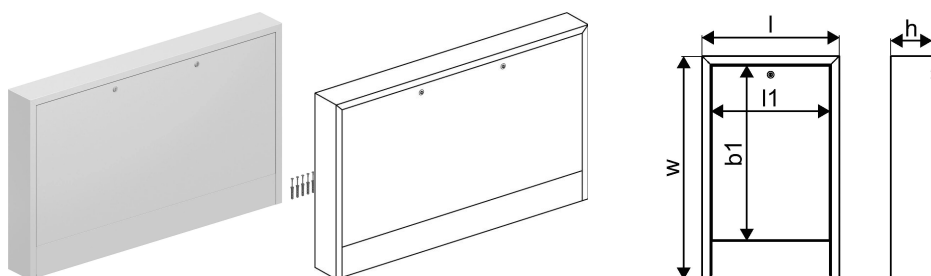

**Uponor Vario cutie distrib. montaj aparent OW 1200x730x135****1136220**

- cutie distribuitor cu ușă, pentru montaj aparent
- din oțel galvanizat, vopsit în câmp electrostatic culoarea alb (RAL 9016)
- fără placa din spate
- ușă prevăzută cu încuietoare

## Uponor Vario cutie distrib. montaj aparent OW 1200x730x135

1136220

### Date tehnice

Item no EAN	6414900422802
Item no GTIN	06414900422802
Produs (unitate de măsură)	buc
Lățime (l)	1200 mm
Lungime (l1)	1139 mm
Z-dimensiune b1	572 mm
Z-dimensiune h	135 mm
Z-dimensiune w	730 mm
Cantitate de ambalare 1	1
Cantitate de ambalare 4	7
Packaging GTIN PL1	06414900308038
Packaging GTIN PL4	06414900310680
Item Unit Length	1200
Item Unit Height	730
Item Unit Weight	10,57
Item Unit Width	135