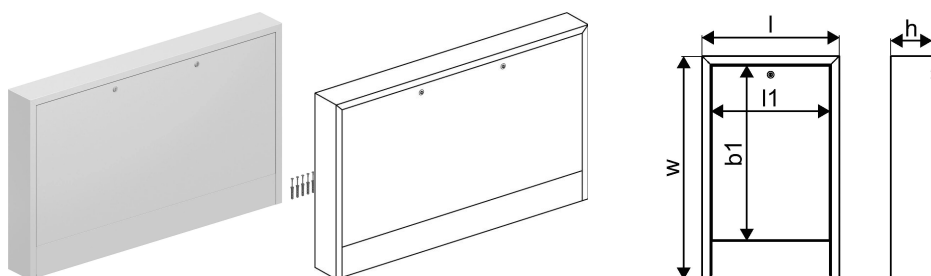

Uponor Vario cutie distrib. montaj aparent OW 1200x730x135**1136220**

- cutie distribuitor cu ușă, pentru montaj aparent
- din oțel galvanizat, vopsit în câmp electrostatic culoarea alb (RAL 9016)
- fără placa din spate
- ușă prevăzută cu încuietoare

Uponor Vario cutie distrib. montaj aparent OW 1200x730x135

1136220

Date tehnice

Item no EAN	6414900422802
Item no GTIN	06414900422802
Produs (unitate de măsură)	buc
Lățime (l)	1200 mm
Lungime (l1)	1139 mm
Z-dimensiune b1	572 mm
Z-dimensiune h	135 mm
Z-dimensiune w	730 mm
Cantitate de ambalare 1	1
Cantitate de ambalare 4	7
Packaging GTIN PL1	06414900308038
Packaging GTIN PL4	06414900310680
Item Unit Length	1200
Item Unit Height	730
Item Unit Weight	10,57
Item Unit Width	135