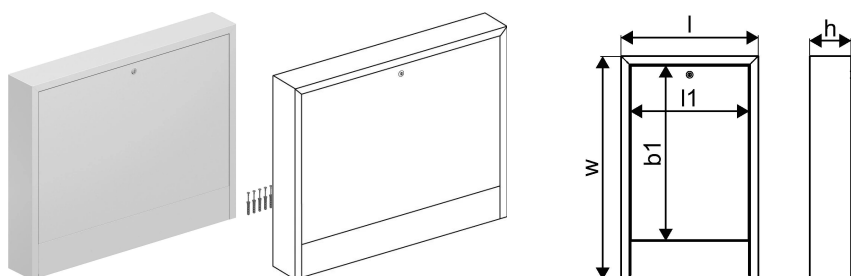

Uponor Vario cutie distrib. montaj aparent OW 900x730x135**1136218**

- cutie distribuitor cu ușă, pentru montaj aparent
- din oțel galvanizat, vopsit în câmp electrostatic culoarea alb (RAL 9016)
- fără placa din spate
- ușă prevăzută cu încuietoare

Uponor Vario cutie distrib. montaj aparent OW 900x730x135

1136218

Date tehnice

Item no EAN	6414900422789
Item no GTIN	06414900422789
Produs (unitate de măsură)	buc
Lățime (l)	900 mm
Lungime (l1)	839 mm
Z-dimensiune b1	572 mm
Z-dimensiune h	135 mm
Z-dimensiune w	730 mm
Cantitate de ambalare 1	1
Cantitate de ambalare 4	12
Packaging GTIN PL1	06414900308014
Packaging GTIN PL4	06414900310666
Item Unit Length	900
Item Unit Height	730
Item Unit Weight	8,56
Item Unit Width	135