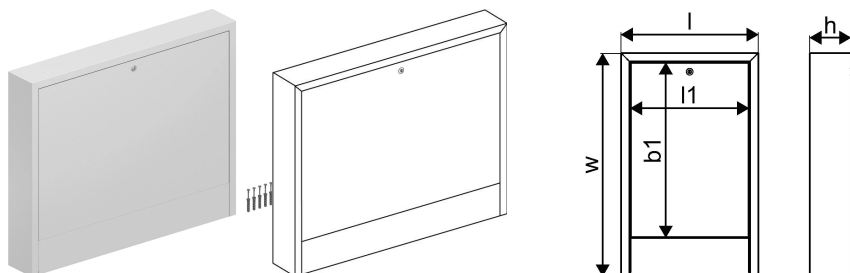

Uponor Vario cutie distrib. montaj aparent OW 900x730x135**1136218**

- cutie distribuitor cu ușă, pentru montaj aparent
- din oțel galvanizat, vopsit în câmp electrostatic culoarea alb (RAL 9016)
- fără placa din spate
- ușă prevăzută cu încuietoare

Uponor Vario cutie distrib. montaj aparent OW 900x730x135

1136218

Date tehnice

| | |
|----------------------------|----------------|
| Item no EAN | 6414900422789 |
| Item no GTIN | 06414900422789 |
| Produs (unitate de măsură) | buc |
| Lățime (l) | 900 mm |
| Lungime (l1) | 839 mm |
| Z-dimensiune b1 | 572 mm |
| Z-dimensiune h | 135 mm |
| Z-dimensiune w | 730 mm |
| Cantitate de ambalare 1 | 1 |
| Cantitate de ambalare 4 | 12 |
| Packaging GTIN PL1 | 06414900308014 |
| Packaging GTIN PL4 | 06414900310666 |
| Item Unit Length | 900 |
| Item Unit Height | 730 |
| Item Unit Weight | 8,56 |
| Item Unit Width | 135 |