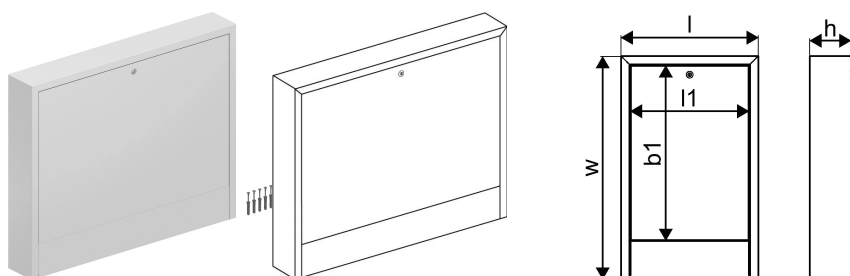

Uponor Vario cutie distrib. montaj aparent OW 900x730x135**1136218**

- cutie distribuitor cu ușă, pentru montaj aparent
- din oțel galvanizat, vopsit în câmp electrostatic culoarea alb (RAL 9016)
- fără placa din spate
- ușă prevăzută cu încuietoare

Uponor Vario cutie distrib. montaj aparent OW 900x730x135

1136218

Date tehnice

| | |
|----------------------------|----------------|
| Item no EAN | 6414900422789 |
| Item no GTIN | 06414900422789 |
| Produs (unitate de măsură) | buc |
| Lățime (l) | 900 mm |
| Lungime (l1) | 839 mm |
| Z-dimensiune b1 | 572 mm |
| Z-dimensiune h | 135 mm |
| Z-dimensiune w | 730 mm |
| Cantitate de ambalare 1 | 1 |
| Cantitate de ambalare 4 | 12 |
| Packaging GTIN PL1 | 06414900308014 |
| Packaging GTIN PL4 | 06414900310666 |
| Item Unit Length | 900 |
| Item Unit Height | 730 |
| Item Unit Weight | 8,56 |
| Item Unit Width | 135 |