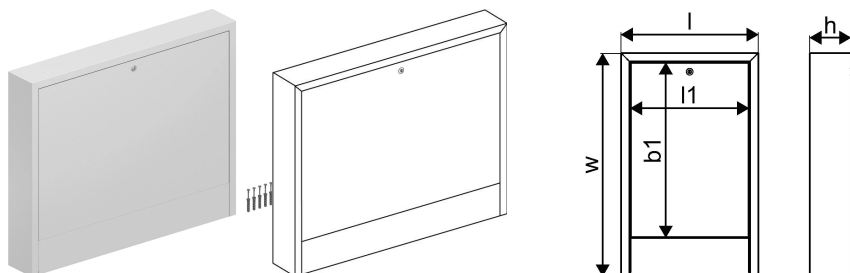

Uponor Vario cutie distrib. montaj aparent OW 900x730x135**1136218**

- cutie distribuitor cu ușă, pentru montaj aparent
- din oțel galvanizat, vopsit în câmp electrostatic culoarea alb (RAL 9016)
- fără placa din spate
- ușă prevăzută cu încuietoare

Uponor Vario cutie distrib. montaj aparent OW 900x730x135

1136218

Date tehnice

Item no EAN	6414900422789
Item no GTIN	06414900422789
Produs (unitate de măsură)	buc
Lățime (l)	900 mm
Lungime (l1)	839 mm
Z-dimensiune b1	572 mm
Z-dimensiune h	135 mm
Z-dimensiune w	730 mm
Cantitate de ambalare 1	1
Cantitate de ambalare 4	12
Packaging GTIN PL1	06414900308014
Packaging GTIN PL4	06414900310666
Item Unit Length	900
Item Unit Height	730
Item Unit Weight	8,56
Item Unit Width	135