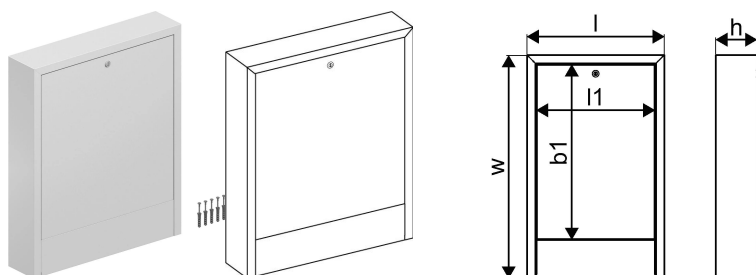

Uponor Vario cutie distrib. montaj aparent OW 600x730x135**1136216**

- cutie distribuitor cu ușă, pentru montaj aparent
- din oțel galvanizat, vopsit în câmp electrostatic culoarea alb (RAL 9016)
- fără placa din spate
- ușă prevăzută cu încuietoare

Uponor Vario cutie distrib. montaj aparent OW 600x730x135

1136216

Date tehnice

Item no EAN	6414900422765
Item no GTIN	06414900422765
Produs (unitate de măsură)	buc
Lățime (l)	600 mm
Lungime (l1)	539 mm
Z-dimensiune b1	572 mm
Z-dimensiune h	135 mm
Z-dimensiune w	730 mm
Cantitate de ambalare 1	1
Cantitate de ambalare 4	17
Packaging GTIN PL1	06414900307994
Packaging GTIN PL4	06414900310642
Item Unit Length	600
Item Unit Height	730
Item Unit Weight	6,57
Item Unit Width	135