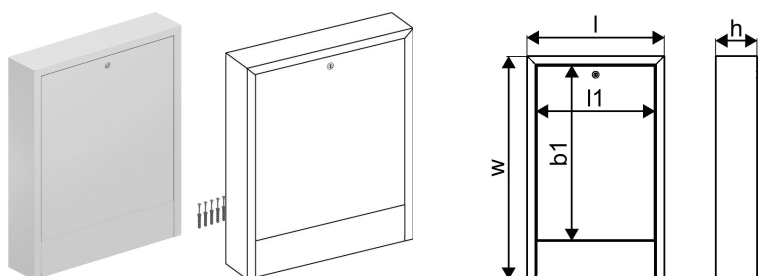

Uponor Vario cutie distrib. montaj aparent OW 600x730x135**1136216**

- cutie distribuitor cu ușă, pentru montaj aparent
- din oțel galvanizat, vopsit în câmp electrostatic culoarea alb (RAL 9016)
- fără placa din spate
- ușă prevăzută cu încuietoare

Uponor Vario cutie distrib. montaj aparent OW 600x730x135

1136216

Date tehnice

Item no EAN	6414900422765
Item no GTIN	06414900422765
Produs (unitate de măsură)	buc
Lățime (l)	600 mm
Lungime (l1)	539 mm
Z-dimensiune b1	572 mm
Z-dimensiune h	135 mm
Z-dimensiune w	730 mm
Cantitate de ambalare 1	1
Cantitate de ambalare 4	17
Packaging GTIN PL1	06414900307994
Packaging GTIN PL4	06414900310642
Item Unit Length	600
Item Unit Height	730
Item Unit Weight	6,57
Item Unit Width	135