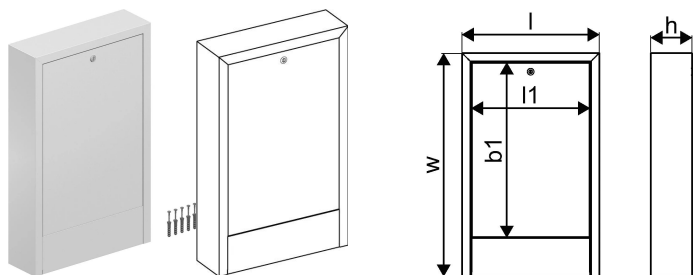

Uponor Vario cutie distrib. montaj aparent OW 450x730x135**1136215**

- cutie distribuitor cu ușă, pentru montaj aparent
- din oțel galvanizat, vopsit în câmp electrostatic culoarea alb (RAL 9016)
- fără placa din spate
- ușă prevăzută cu încuietoare

Uponor Vario cutie distrib. montaj aparent OW 450x730x135

1136215

Date tehnice

Item no EAN	6414900422758
Item no GTIN	06414900422758
Produs (unitate de măsură)	buc
Lățime (l)	450 mm
Lungime (l1)	389 mm
Z-dimensiune b1	572 mm
Z-dimensiune h	135 mm
Z-dimensiune w	730 mm
Cantitate de ambalare 1	1
Cantitate de ambalare 4	25
Packaging GTIN PL1	06414900307987
Packaging GTIN PL4	06414900310635
Item Unit Length	450
Item Unit Height	730
Item Unit Weight	5,58
Item Unit Width	135