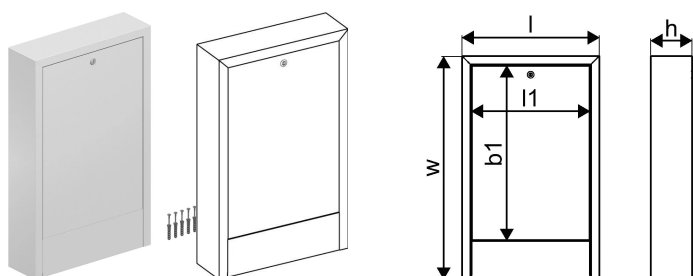

Uponor Vario cutie distrib. montaj aparent OW 450x730x135**1136215**

- cutie distribuitor cu ușă, pentru montaj aparent
- din oțel galvanizat, vopsit în câmp electrostatic culoarea alb (RAL 9016)
- fără placa din spate
- ușă prevăzută cu încuietoare

Uponor Vario cutie distrib. montaj aparent OW 450x730x135

1136215

Date tehnice

Item no EAN	6414900422758
Item no GTIN	06414900422758
Produs (unitate de măsură)	buc
Lățime (l)	450 mm
Lungime (l1)	389 mm
Z-dimensiune b1	572 mm
Z-dimensiune h	135 mm
Z-dimensiune w	730 mm
Cantitate de ambalare 1	1
Cantitate de ambalare 4	25
Packaging GTIN PL1	06414900307987
Packaging GTIN PL4	06414900310635
Item Unit Length	450
Item Unit Height	730
Item Unit Weight	5,58
Item Unit Width	135