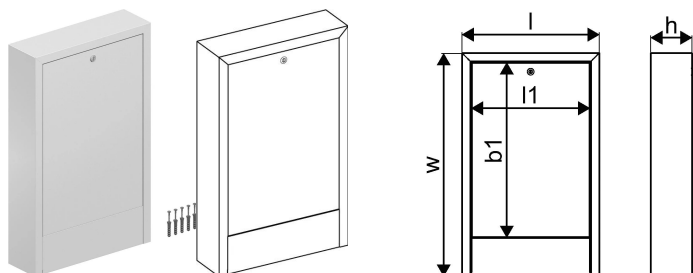

Uponor Vario cutie distrib. montaj aparent OW 450x730x135**1136215**

- cutie distribuitor cu ușă, pentru montaj aparent
- din oțel galvanizat, vopsit în câmp electrostatic culoarea alb (RAL 9016)
- fără placa din spate
- ușă prevăzută cu încuietoare

Uponor Vario cutie distrib. montaj aparent OW 450x730x135

1136215

Date tehnice

Item no EAN	6414900422758
Item no GTIN	06414900422758
Produs (unitate de măsură)	buc
Lățime (l)	450 mm
Lungime (l1)	389 mm
Z-dimensiune b1	572 mm
Z-dimensiune h	135 mm
Z-dimensiune w	730 mm
Cantitate de ambalare 1	1
Cantitate de ambalare 4	25
Packaging GTIN PL1	06414900307987
Packaging GTIN PL4	06414900310635
Item Unit Length	450
Item Unit Height	730
Item Unit Weight	5,58
Item Unit Width	135