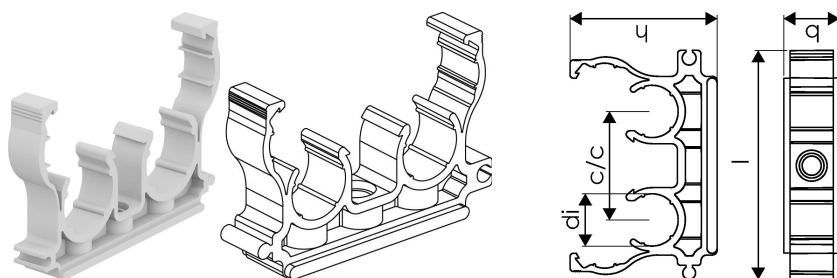

Uponor Uni Pipe PLUS clemă dublă fixare țevă 25

1135510

- Deschidere ușoară cu șurubelnița
- Posibilă conectare în serie a clemelor
- Fixare la sol prin șuruburi diametru max. 5 mm

Uponor Uni Pipe PLUS clemă dublă fixare țevă 25

1135510

Date tehnice

Item no EAN	6414900368230
Item no GTIN	06414900368230
Produs (unitate de măsură)	buc
Distanță centru centru	47 mm
Lățime (l)	96 mm
Z-dimensiune b	18 mm
Z-dimensiune h	68 mm
Cantitate de ambalare 1	40
Cantitate de ambalare 3	320
Cantitate de ambalare 4	8000
Packaging GTIN PL1	06414900423427
Packaging GTIN PL3	06414900423571
Packaging GTIN PL4	06414900423724
Item Unit Length	94
Item Unit Height	18
Item Unit Weight	0,022
Item Unit Width	79