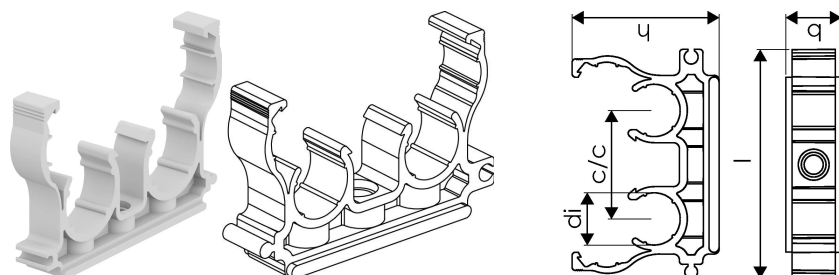

Uponor Uni Pipe PLUS clemă dublă fixare țevă 25

1135510

- Deschidere ușoară cu șurubelnița
- Posibilă conectare în serie a clemelor
- Fixare la sol prin șuruburi diametru max. 5 mm

Uponor Uni Pipe PLUS clemă dublă fixare țevă 25

1135510

Date tehnice

Item no EAN	6414900368230
Item no GTIN	06414900368230
Produs (unitate de măsură)	buc
Distanță centru centru	47 mm
Lățime (l)	96 mm
Z-dimensiune b	18 mm
Z-dimensiune h	68 mm
Cantitate de ambalare 1	40
Cantitate de ambalare 3	320
Cantitate de ambalare 4	8000
Packaging GTIN PL1	06414900423427
Packaging GTIN PL3	06414900423571
Packaging GTIN PL4	06414900423724
Item Unit Length	94
Item Unit Height	18
Item Unit Weight	0,022
Item Unit Width	79