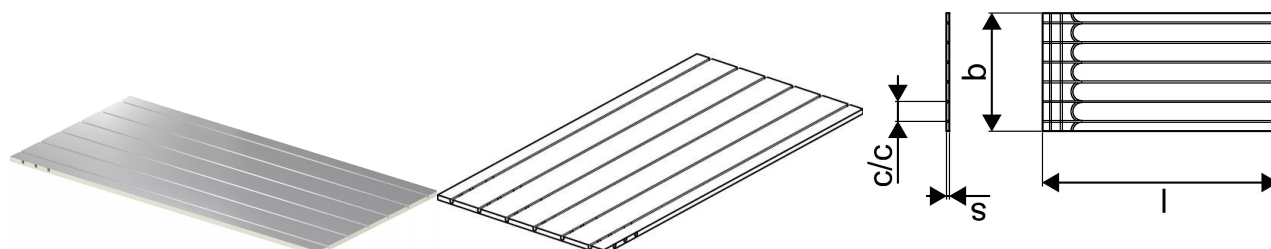

## Uponor Siccus Mini placă 1200x600x15mm

1122381

- Panou XPS 1.200x600x15mm
- Cu strat de transfer termic total din aluminiu
- Cu caneluri integrate pentru conducte cu distanța între țevi de 100mm
- Pentru utilizare cu Uponor Comfort Pipe Minitec 9,9

## Uponor Siccus Mini placă 1200x600x15mm

1122381

## Date tehnice

Item no EAN	6414905669325
Item no GTIN	06414905669325
Item no NRF	8361345
Item no LVI	2022239
Produs (unitate de măsură)	m2
Distanță centru centru	100 mm
Lățime (l)	1200 mm
Z-dimensiune b	600 mm
Z MEASUREMENT S	15
Cantitate de ambalare 1	7.2
Cantitate de ambalare 4	144
Packaging Material short PL1	PAP
Packaging GTIN PL1	06414900380652
Packaging GTIN PL4	06414900439817
Item Unit Length	1450
Item Unit Height	15
Item Unit Weight	0,9
Item Unit Width	600