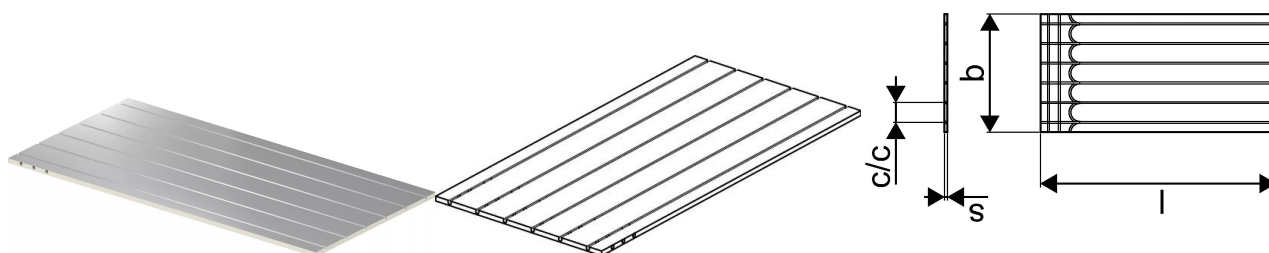

## Uponor Siccus Mini placă 1200x600x15mm

1122381

- Panou XPS 1.200x600x15mm
- Cu strat de transfer termic total din aluminiu
- Cu caneluri integrate pentru conducte cu distanța între țevi de 100mm
- Pentru utilizare cu Uponor Comfort Pipe Minitec 9,9

## Uponor Siccus Mini placă 1200x600x15mm

1122381

## Date tehnice

Item no EAN	6414905669325
Item no GTIN	06414905669325
Item no NRF	8361345
Item no LVI	2022239
Produs (unitate de măsură)	m2
Distanță centru centru	100 mm
Lățime (l)	1200 mm
Z-dimensiune b	600 mm
Z MEASUREMENT S	15
Cantitate de ambalare 1	7.2
Cantitate de ambalare 4	144
Packaging Material short PL1	PAP
Packaging GTIN PL1	06414900380652
Packaging GTIN PL4	06414900439817
Item Unit Length	1450
Item Unit Height	15
Item Unit Weight	0,9
Item Unit Width	600