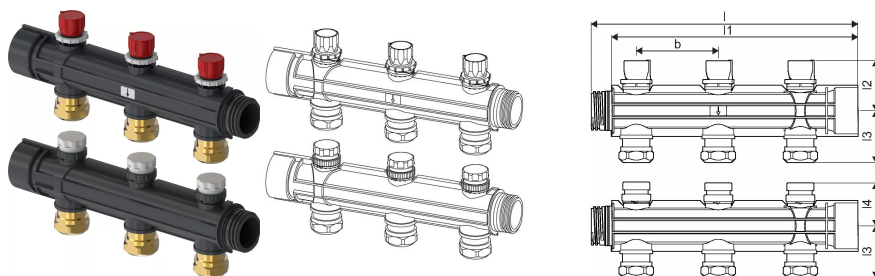

Uponor Magna distribuitor ind. 3 iesiri 3x25

1121537

- Conectare obligatorie cu set de montaj/asamblare; pot fi conectate segmente suplimentare
- Segment-distribuitor, cu robinet de reglaj și ieșire spre circuite cu filet G3/4" eurocon
- Segment-colector cu ventil închidere (compatibil actuator Uponor) și ieșire spre circuite cu filet G3/4" eurocon
- Actuatorele Uponor cu FE pot fi montate direct pe circuitele de retur
- Ieșiri spre circuite țevi PE-Xa cu adaptor compresie 25x2,3

Uponor Magna distribuitor ind. 3 iesiri 3x25

1121537

Date tehnice

Item no EAN	6414905660421
Item no GTIN	06414905660421
Item no VVS	046253311
RSK no.	2989122
Item no NRF	8601848
Item no LVI	2022190
Produs (unitate de măsură)	buc
Cantitate de ambalare 1	1
Cantitate de ambalare 4	60
Packaging GTIN PL1	06414905663125
Packaging GTIN PL4	06414905663422
Item Unit Length	326
Item Unit Height	169
Item Unit Weight	1,986
Item Unit Width	112