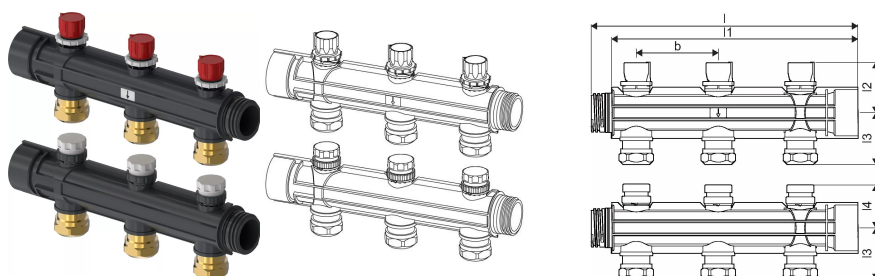

Uponor Magna distribuitor ind. 3 iesiri 3x25

1121537

- Conectare obligatorie cu set de montaj/asamblare; pot fi conectate segmente suplimentare
- Segment-distribuitor, cu robinet de reglaj și ieșire spre circuite cu filet G3/4" eurocon
- Segment-colector cu ventil închidere (compatibil actuator Uponor) și ieșire spre circuite cu filet G3/4" eurocon
- Actuatorele Uponor cu FE pot fi montate direct pe circuitele de retur
- Ieșiri spre circuite țevi PE-Xa cu adaptor compresie 25x2,3

Uponor Magna distribuitor ind. 3 iesiri 3x25

1121537

Date tehnice

Item no EAN	6414905660421
Item no GTIN	06414905660421
Item no VVS	046253311
RSK no.	2989122
Item no NRF	8601848
Item no LVI	2022190
Produs (unitate de măsură)	buc
Cantitate de ambalare 1	1
Cantitate de ambalare 4	60
Packaging GTIN PL1	06414905663125
Packaging GTIN PL4	06414905663422
Item Unit Length	326
Item Unit Height	169
Item Unit Weight	1,986
Item Unit Width	112