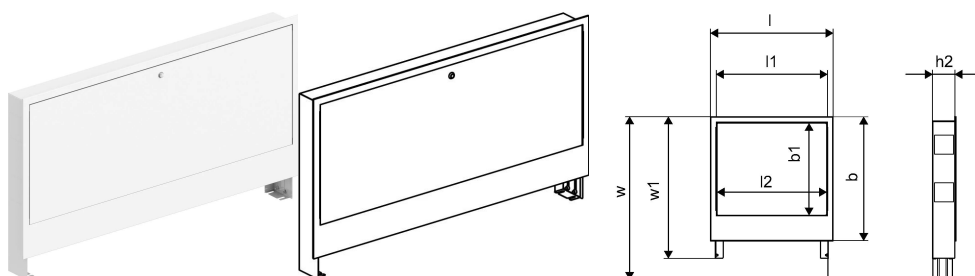

Uponor Vario C cutie distrib. montaj ascuns IW 1135 x649x110**1121513**

- Cutie distribuitor cu cadru și ușă pentru montaj ascuns
- Adâncime: 110 mm, extensibilă la 160 mm
- Înălțime reglabilă: 649 - 749mm
- Material: oțel galvanizat
- Cadru și ușă vopsite electrostatic, alb (RAL 9016)
- Încuietoare

Uponor Vario C cutie distrib. montaj ascuns IW 1135 x649x110

1121513

Date tehnice

Item no EAN	6414905660223
Item no GTIN	06414905660223
Item no NRF	8361405
Produs (unitate de măsură)	buc
Lățime (l)	1182 mm
Lungime (l1)	1135 mm
Z-dimensiune h1	160 mm
Z-dimensiune h2	110 mm
Z-dimensiune w	680 mm
Z-dimensiune w1	580 mm
Cantitate de ambalare 1	1
Cantitate de ambalare 4	10
Packaging GTIN PL1	06414905661695
Packaging GTIN PL4	06414905661862
Item Unit Length	1135
Item Unit Height	110
Item Unit Weight	12,70
Item Unit Width	649