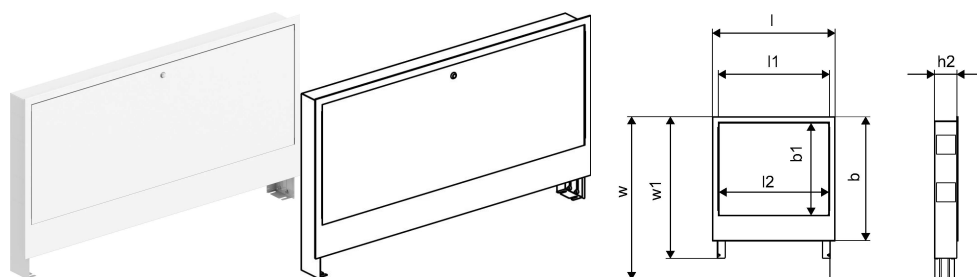

Uponor Vario C cutie distrib. montaj ascuns IW 1135 x649x110**1121513**

- Cutie distribuitor cu cadru și ușă pentru montaj ascuns
- Adâncime: 110 mm, extensibilă la 160 mm
- Înălțime reglabilă: 649 - 749mm
- Material: oțel galvanizat
- Cadru și ușă vopsite electrostatic, alb (RAL 9016)
- Încuietoare

Uponor Vario C cutie distrib. montaj ascuns IW 1135 x649x110

1121513

Date tehnice

Item no EAN	6414905660223
Item no GTIN	06414905660223
Item no NRF	8361405
Produs (unitate de măsură)	buc
Lățime (l)	1182 mm
Lungime (l1)	1135 mm
Z-dimensiune h1	160 mm
Z-dimensiune h2	110 mm
Z-dimensiune w	680 mm
Z-dimensiune w1	580 mm
Cantitate de ambalare 1	1
Cantitate de ambalare 4	10
Packaging GTIN PL1	06414905661695
Packaging GTIN PL4	06414905661862
Item Unit Length	1135
Item Unit Height	110
Item Unit Weight	12,70
Item Unit Width	649