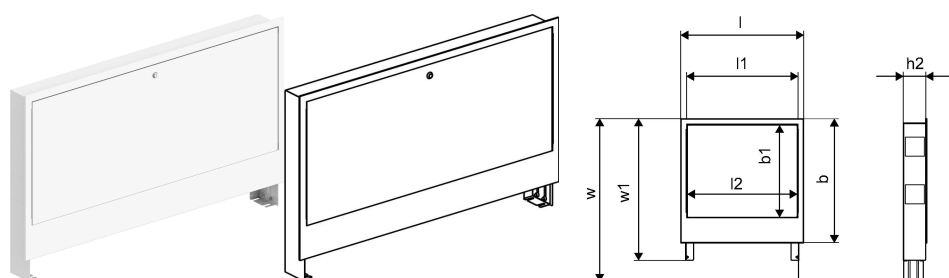

**Uponor Vario C cutie distrib. montaj ascuns IW 1035x649x110****1121512**

- Cutie distribuitor cu cadru și ușă pentru montaj ascuns
- Adâncime: 110 mm, extensibilă la 160 mm
- Înălțime reglabilă: 649 - 749mm
- Material: oțel galvanizat
- Cadru și ușă vopsite electrostatic, alb (RAL 9016)
- Încuietoare

## Uponor Vario C cutie distrib. montaj ascuns IW 1035x649x110

1121512

## Date tehnice

Item no EAN	6414905660216
Item no GTIN	06414905660216
Produs (unitate de măsură)	buc
Lățime (l)	1082 mm
Lungime (l1)	1035 mm
Z-dimensiune h1	160 mm
Z-dimensiune h2	110 mm
Z-dimensiune w	680 mm
Z-dimensiune w1	580 mm
Cantitate de ambalare 1	1
Cantitate de ambalare 4	10
Packaging GTIN PL1	06414905661794
Packaging GTIN PL4	06414905661848
Item Unit Length	1035
Item Unit Height	110
Item Unit Weight	10,53
Item Unit Width	649