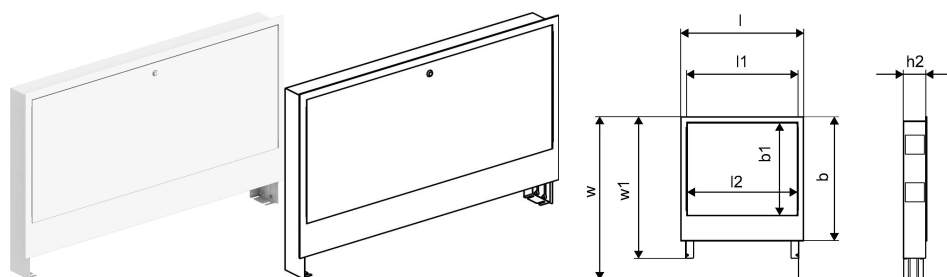

**Uponor Vario C cutie distrib. montaj ascuns IW 1035x649x110****1121512**

- Cutie distribuitor cu cadru și ușă pentru montaj ascuns
- Adâncime: 110 mm, extensibilă la 160 mm
- Înălțime reglabilă: 649 - 749mm
- Material: oțel galvanizat
- Cadru și ușă vopsite electrostatic, alb (RAL 9016)
- Încuietoare

## Uponor Vario C cutie distrib. montaj ascuns IW 1035x649x110

1121512

## Date tehnice

Item no EAN	6414905660216
Item no GTIN	06414905660216
Produs (unitate de măsură)	buc
Lățime (l)	1082 mm
Lungime (l1)	1035 mm
Z-dimensiune h1	160 mm
Z-dimensiune h2	110 mm
Z-dimensiune w	680 mm
Z-dimensiune w1	580 mm
Cantitate de ambalare 1	1
Cantitate de ambalare 4	10
Packaging GTIN PL1	06414905661794
Packaging GTIN PL4	06414905661848
Item Unit Length	1035
Item Unit Height	110
Item Unit Weight	10,53
Item Unit Width	649