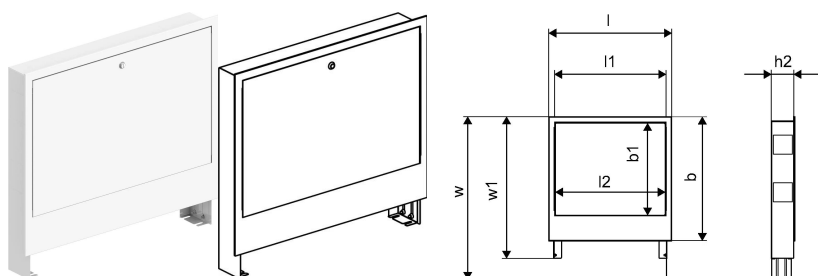

Uponor Vario C cutie distrib. montaj ascuns IW 680x649x110**1121510**

- Cutie distribuitor cu cadru și ușă pentru montaj ascuns
- Adâncime: 110 mm, extensibilă la 160 mm
- Înălțime reglabilă: 649 - 749mm
- Material: oțel galvanizat
- Cadru și ușă vopsite electrostatic, alb (RAL 9016)
- Încuietoare

Uponor Vario C cutie distrib. montaj ascuns IW 680x649x110

1121510

Date tehnice

Item no EAN	6414905660193
Item no GTIN	06414905660193
Produs (unitate de măsură)	buc
Lățime (l)	682 mm
Lungime (l1)	680 mm
Z-dimensiune b	560 mm
Z-dimensiune h1	160 mm
Z-dimensiune h2	110 mm
Z-dimensiune w	680 mm
Z-dimensiune w1	580 mm
Cantitate de ambalare 1	1
Cantitate de ambalare 4	15
Packaging GTIN PL1	06414905661763
Packaging GTIN PL4	06414905661831
Item Unit Length	680
Item Unit Height	110
Item Unit Weight	7,53
Item Unit Width	649