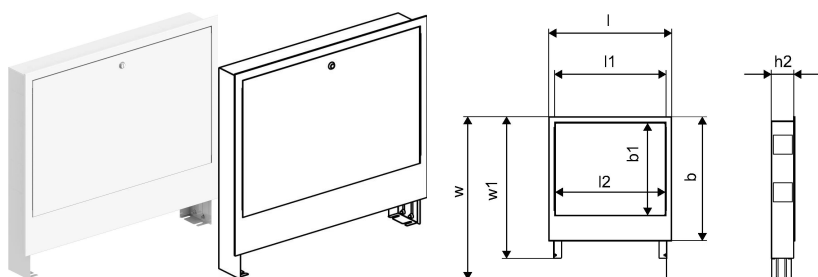

Uponor Vario C cutie distrib. montaj ascuns IW 680x649x110**1121510**

- Cutie distribuitor cu cadru și ușă pentru montaj ascuns
- Adâncime: 110 mm, extensibilă la 160 mm
- Înălțime reglabilă: 649 - 749mm
- Material: oțel galvanizat
- Cadru și ușă vopsite electrostatic, alb (RAL 9016)
- Încuietoare

Uponor Vario C cutie distrib. montaj ascuns IW 680x649x110

1121510

Date tehnice

Item no EAN	6414905660193
Item no GTIN	06414905660193
Produs (unitate de măsură)	buc
Lățime (l)	682 mm
Lungime (l1)	680 mm
Z-dimensiune b	560 mm
Z-dimensiune h1	160 mm
Z-dimensiune h2	110 mm
Z-dimensiune w	680 mm
Z-dimensiune w1	580 mm
Cantitate de ambalare 1	1
Cantitate de ambalare 4	15
Packaging GTIN PL1	06414905661763
Packaging GTIN PL4	06414905661831
Item Unit Length	680
Item Unit Height	110
Item Unit Weight	7,53
Item Unit Width	649