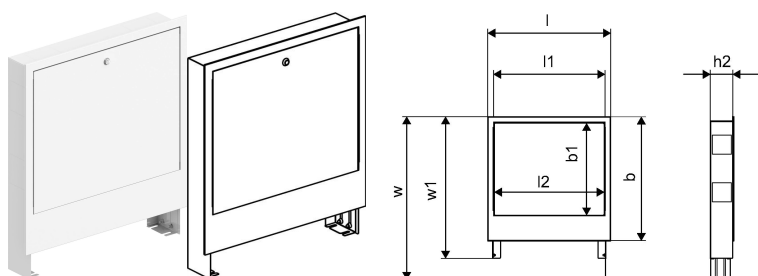

Uponor Vario C cutie distrib. montaj ascuns IW 535x649x110**1121509**

- Cutie distribuitor cu cadru și ușă pentru montaj ascuns
- Adâncime: 110 mm, extensibilă la 160 mm
- Înălțime reglabilă: 649 - 749mm
- Material: oțel galvanizat
- Cadru și ușă vopsite electrostatic, alb (RAL 9016)
- Încuietoare

Uponor Vario C cutie distrib. montaj ascuns IW 535x649x110

1121509

Date tehnice

Item no EAN	6414905660186
Item no GTIN	06414905660186
Item no NRF	8361403
Produs (unitate de măsură)	buc
Lățime (l)	582 mm
Lungime (l1)	535 mm
Z-dimensiune b	560 mm
Z-dimensiune h1	110 mm
Z-dimensiune h2	160 mm
Z-dimensiune w	580 mm
Z-dimensiune w1	680 mm
Cantitate de ambalare 1	1
Cantitate de ambalare 4	26
Packaging GTIN PL1	06414905661725
Packaging GTIN PL4	06414905661855
Item Unit Length	535
Item Unit Height	110
Item Unit Weight	6,07
Item Unit Width	649