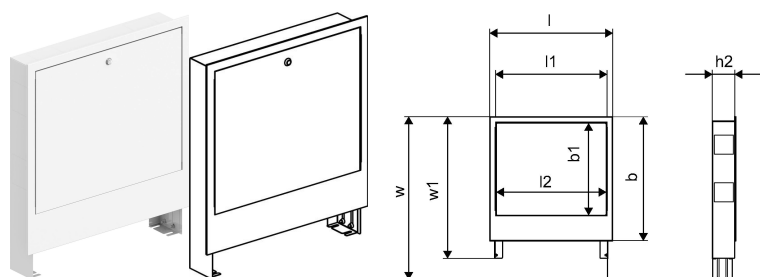

Uponor Vario C cutie distrib. montaj ascuns IW 535x649x110**1121509**

- Cutie distribuitor cu cadru și ușă pentru montaj ascuns
- Adâncime: 110 mm, extensibilă la 160 mm
- Înălțime reglabilă: 649 - 749mm
- Material: oțel galvanizat
- Cadru și ușă vopsite electrostatic, alb (RAL 9016)
- Încuietoare

Uponor Vario C cutie distrib. montaj ascuns IW 535x649x110

1121509

Date tehnice

Item no EAN	6414905660186
Item no GTIN	06414905660186
Item no NRF	8361403
Produs (unitate de măsură)	buc
Lățime (l)	582 mm
Lungime (l1)	535 mm
Z-dimensiune b	560 mm
Z-dimensiune h1	110 mm
Z-dimensiune h2	160 mm
Z-dimensiune w	580 mm
Z-dimensiune w1	680 mm
Cantitate de ambalare 1	1
Cantitate de ambalare 4	26
Packaging GTIN PL1	06414905661725
Packaging GTIN PL4	06414905661855
Item Unit Length	535
Item Unit Height	110
Item Unit Weight	6,07
Item Unit Width	649