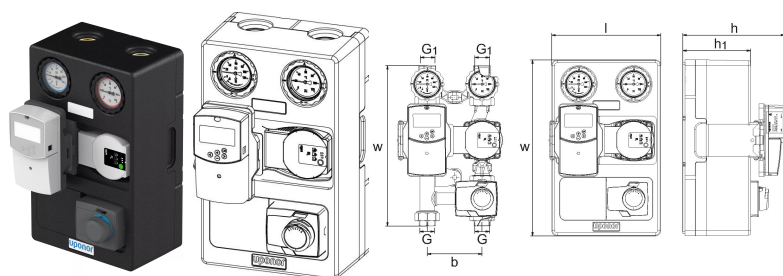

Uponor Fluvia Move grup de pompare CPG-15-C-W

1119445

- Pentru montaj pe perete în centrala termică
- Putere termică nominală: 15 kW
- Smatrix Move, vană cu 3 căi și servomotor 230V
- Pompă: Q: 0,1-2,5 m³/h, H: 6-2,4 m, EEI 0,17
- Conexiune primară (FT)
- Robineți cu bilă pe secundar cu termometru, racord Rp1 (FT)

Uponor Fluvia Move grup de pompare CPG-15-C-W

1119445

Date tehnice

Item no EAN	6414905650385
Item no GTIN	06414905650385
Item no VVS	466261150
Item no NRF	8362184
Produs (unitate de măsură)	buc
Lățime (l)	248 mm
Z-dimensiune b	125 mm
Z-dimensiune h	232 mm
Z-dimensiune h1	154 mm
Z-dimensiune w	365 mm
Z-dimensiune w1	400 mm
Cantitate de ambalare 1	1
Cantitate de ambalare 4	18
Packaging GTIN PL1	06414905650392
Packaging GTIN PL4	06414905650415
Item Unit Length	400
Item Unit Height	232
Item Unit Weight	6,3
Item Unit Width	248