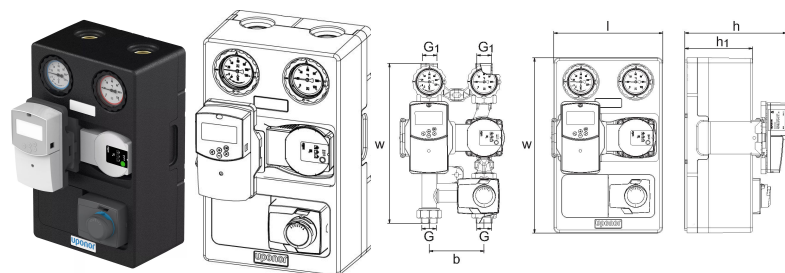

Uponor Fluvia Move grup de pompare CPG-15-C-W

1119445

- Pentru montaj pe perete în centrala termică
- Putere termică nominală: 15 kW
- Smatrix Move, vană cu 3 căi și servomotor 230V
- Pompă: Q: 0,1-2,5 m³/h, H: 6-2,4 m, EEI 0,17
- Conexiune primară (FT)
- Robineți cu bilă pe secundar cu termometru, racord Rp1 (FT)

Uponor Fluvia Move grup de pompare CPG-15-C-W

1119445

Date tehnice

Item no EAN	6414905650385
Item no GTIN	06414905650385
Item no VVS	466261150
Item no NRF	8362184
Produs (unitate de măsură)	buc
Lățime (l)	248 mm
Z-dimensiune b	125 mm
Z-dimensiune h	232 mm
Z-dimensiune h1	154 mm
Z-dimensiune w	365 mm
Z-dimensiune w1	400 mm
Cantitate de ambalare 1	1
Cantitate de ambalare 4	18
Packaging GTIN PL1	06414905650392
Packaging GTIN PL4	06414905650415
Item Unit Length	400
Item Unit Height	232
Item Unit Weight	6,3
Item Unit Width	248