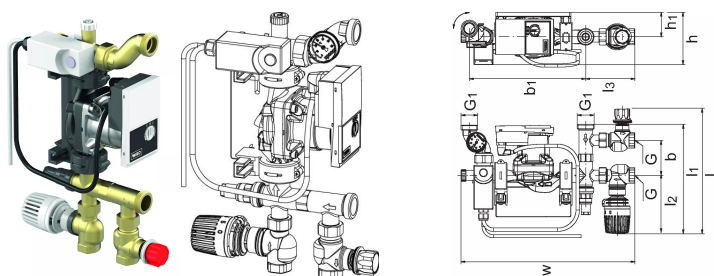

Uponor Fluvia T grup de pompare KRS-6

1119443

- Pentru montaj direct pe distribuitoare Uponor
- Conexiune G1 (MT) secundar
- Robinet cu bilă + robinet de echilibrare primar Rp 3/4 (FT)
- Control termostatic al agentului termic (20 - 55°C)
- Limitator de temperatura maximă

Uponor Fluvia T grup de pompare KRS-6

1119443

Date tehnice

Item no EAN	6414905650354
Item no GTIN	06414905650354
Item no NRF	8361256
Produs (unitate de măsură)	buc
Lățime (l)	251 mm
Lungime (l1)	218 mm
Lungime (l2)	116 mm
Lungime (l3)	98 mm
Z-dimensiune b	70 mm
Z-dimensiune b1	NaN mm
Z-dimensiune h	104 mm
Z-dimensiune h1	50 mm
Z-dimensiune w	347 mm
Cantitate de ambalare 1	1
Cantitate de ambalare 4	55
Packaging GTIN PL1	06414905658886
Packaging GTIN PL4	06414905650378
Item Unit Length	347
Item Unit Height	104
Item Unit Weight	4,4
Item Unit Width	249