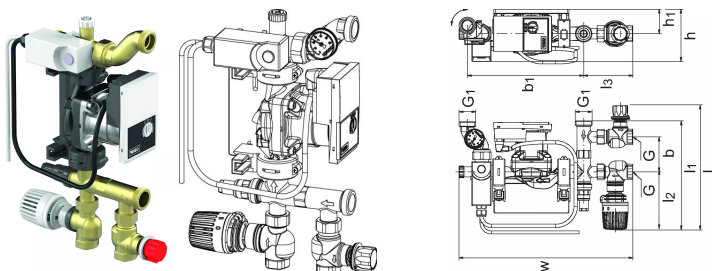

Uponor Fluvia T grup de pompare KRS-6

1119443

- Pentru montaj direct pe distribuitoare Uponor
- Conexiune G1 (MT) secundar
- Robinet cu bilă + robinet de echilibrare primar Rp 3/4 (FT)
- Control termostatic al agentului termic (20 - 55°C)
- Limitator de temperatura maximă

Uponor Fluvia T grup de pompare KRS-6

1119443

Date tehnice

Item no EAN	6414905650354
Item no GTIN	06414905650354
Item no NRF	8361256
Produs (unitate de măsură)	buc
Lățime (l)	251 mm
Lungime (l1)	218 mm
Lungime (l2)	116 mm
Lungime (l3)	98 mm
Z-dimensiune b	70 mm
Z-dimensiune b1	NaN mm
Z-dimensiune h	104 mm
Z-dimensiune h1	50 mm
Z-dimensiune w	347 mm
Cantitate de ambalare 1	1
Cantitate de ambalare 4	55
Packaging GTIN PL1	06414905658886
Packaging GTIN PL4	06414905650378
Item Unit Length	347
Item Unit Height	104
Item Unit Weight	4,4
Item Unit Width	249