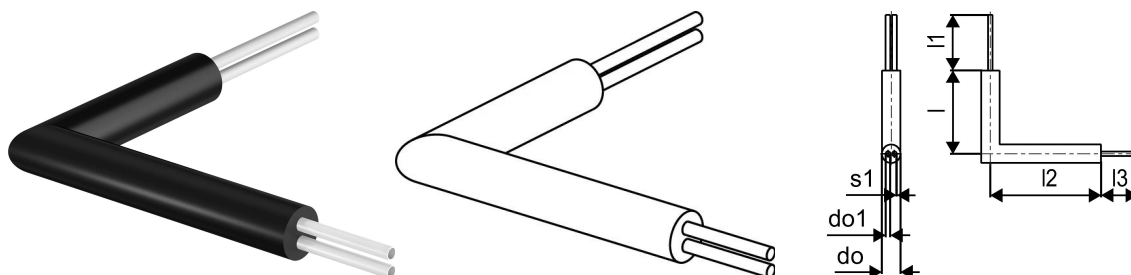

Uponor Ecoflex cot conexiune imobil Twin 2x75x6,8/250

1118776

- Cot de țevă PE-Xa preizolat
- Două țevi interioare PE-Xa
- Sarcină max. 6 bar / 95°C
- Spumă PUR, carcasă PE

Uponor Ecoflex cot conexiune imobil Twin 2x75x6,8/250

1118776

Date tehnice

Item no EAN	6414905552269
Item no GTIN	06414905552269
Produs (unitate de măsură)	buc
Lățime (l)	900 mm
Lungime (l1)	200 mm
Lungime (l2)	1200 mm
Lungime (l3)	200 mm
Cantitate de ambalare 1	1
Packaging GTIN PL1	06414905631032
Item Unit Length	1400
Item Unit Height	250
Item Unit Weight	16,25
Item Unit Width	1100