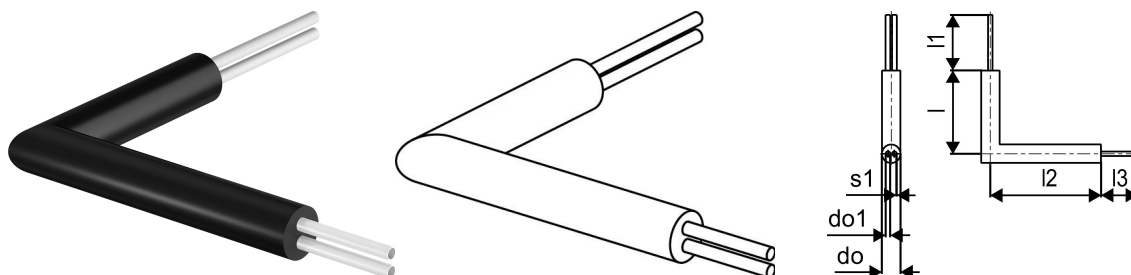

Uponor Ecoflex cot conexiune imobil Twin 2x63x5,8/200

1118775

- Cot de țevă PE-Xa preizolat
- Două țevi interioare PE-Xa
- Sarcină max. 6 bar / 95°C
- Spumă PUR, carcasă PE

Uponor Ecoflex cot conexiune imobil Twin 2x63x5,8/200

1118775

Date tehnice

Item no EAN	6414905552252
Item no GTIN	06414905552252
Produs (unitate de măsură)	buc
Lățime (l)	900 mm
Lungime (l1)	200 mm
Lungime (l2)	1200 mm
Lungime (l3)	200 mm
Cantitate de ambalare 1	1
Packaging GTIN PL1	06414905631025
Item Unit Length	1400
Item Unit Height	200
Item Unit Weight	11,73
Item Unit Width	1100