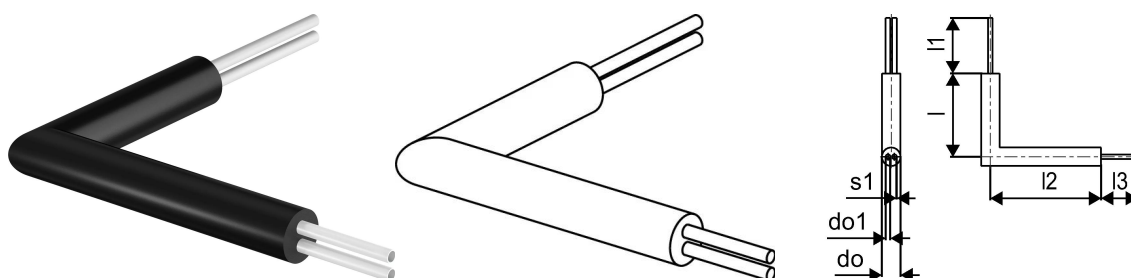

Uponor Ecoflex cot conexiune imobil Twin 2x63x5,8/200

1118775

- Cot de țevă PE-Xa preizolat
- Două țevi interioare PE-Xa
- Sarcină max. 6 bar / 95°C
- Spumă PUR, carcasă PE

Uponor Ecoflex cot conexiune imobil Twin 2x63x5,8/200

1118775

Date tehnice

Item no EAN	6414905552252
Item no GTIN	06414905552252
Produs (unitate de măsură)	buc
Lățime (l)	900 mm
Lungime (l1)	200 mm
Lungime (l2)	1200 mm
Lungime (l3)	200 mm
Cantitate de ambalare 1	1
Packaging GTIN PL1	06414905631025
Item Unit Length	1400
Item Unit Height	200
Item Unit Weight	11,73
Item Unit Width	1100