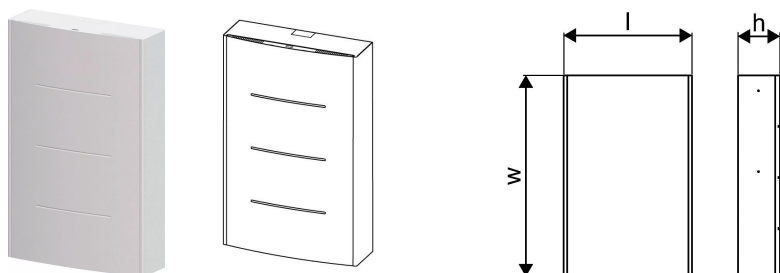

Uponor Combi Port E-Pro cabinet cover OW 1200X750X260mm

1103138

Capac frontal pentru cutie montată aparent

Uponor Combi Port E-Pro cabinet cover OW 1200X750X260mm

1103138

Date tehnice

Item no EAN	6414905524952
Item no GTIN	06414905524952
Produs (unitate de măsură)	buc
Lățime (l)	754 mm
Z-dimensiune h	247 mm
Z-dimensiune w	1180 mm
Cantitate de ambalare 1	1
Cantitate de ambalare 4	4
Packaging Material short PL1	PAP
Packaging GTIN PL1	06414905524969
Packaging GTIN PL4	06414905524976
Item Unit Length	1200
Item Unit Height	260
Item Unit Weight	12
Item Unit Width	755