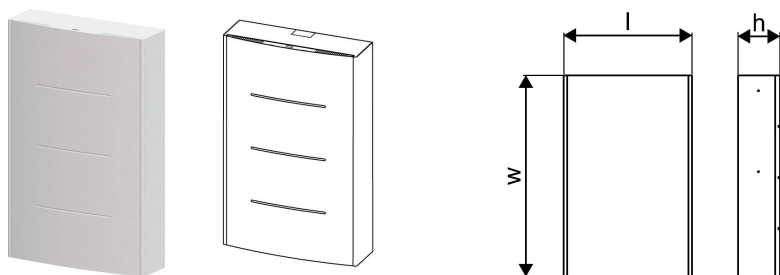

Uponor Combi Port E-Pro cabinet cover OW 1200X750X260mm

1103138

Capac frontal pentru cutie montată aparent

Uponor Combi Port E-Pro cabinet cover OW 1200X750X260mm

1103138

Date tehnice

Item no EAN	6414905524952
Item no GTIN	06414905524952
Produs (unitate de măsură)	buc
Lățime (l)	754 mm
Z-dimensiune h	247 mm
Z-dimensiune w	1180 mm
Cantitate de ambalare 1	1
Cantitate de ambalare 4	4
Packaging Material short PL1	PAP
Packaging GTIN PL1	06414905524969
Packaging GTIN PL4	06414905524976
Item Unit Length	1200
Item Unit Height	260
Item Unit Weight	12
Item Unit Width	755