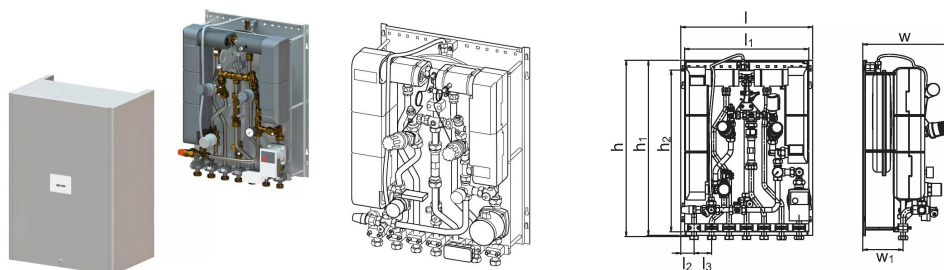

Uponor Combi Port M-BaseX with cabinet cover IH 27 CB 6D TL ZV ZH CR NI NC

1103008

Date tehnice

Item no EAN	6414905487103
Item no GTIN	06414905487103
Produs (unitate de măsură)	buc
Cantitate de ambalare 1	1
Cantitate de ambalare 4	3
Packaging GTIN PL1	06414905487110
Packaging GTIN PL4	06414905487127
Item Unit Length	565
Item Unit Height	385
Item Unit Weight	37
Item Unit Width	235

Uponor Ramanía

Splaiul Unirii 76
040037, Bucuresti
Romania

T +40 31 805 33 91
E info-ro@uponor.com

www.uponor.com/ro-ro