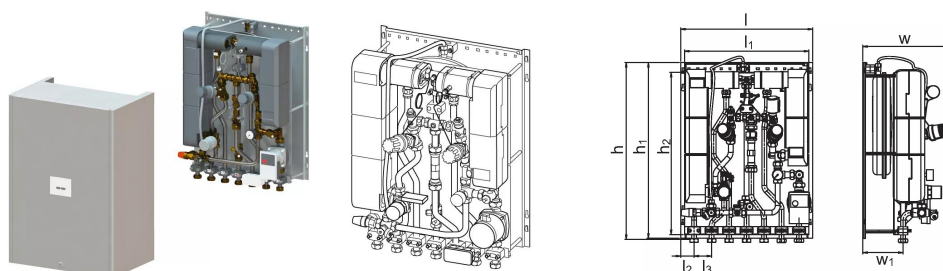

Coduri de dimensionare:

15, 21, 27 – indicare capacitate apă caldă menajeră (l/min)

CB – schimbător de căldură din oțel inoxidabil placat cu cupru pentru prepararea apei calde menajere

4T – 4 racorduri deasupra pentru: intrarea apei rece de la robinet, ieșirea apei calde menajere, alimentarea sursei de încălzire și conducta de retur. 2 racorduri la circuitul de încălzire a apartamentului în partea de jos (linii de alimentare și retur).

6D – toate conexiunile sistemului din partea de jos a modului termo-hidraulic

6T – toate conexiunile sistemului din partea superioară a modului termo-hidraulic

TL – limitator de temperatură termostatic pentru apă caldă menajeră cu senzor submersibil

ZV – vană de zonă în circuitul de retur al circuitului de încălzire rezidențială fără servomotor

ZH – ansamblu de circulație a circuitului de încălzire a apartamentului, inclusiv pompă de circulație, regulator termostatic de debit și vas de expansiune

CR – cutie metalică pentru modul vopsită în câmp electrostatic alb (RAL 9016)

NI – fără izolație pe țevă și/sau capac izolat

NC – fără ieșire de apă rece de la modulul termo-hidraulic