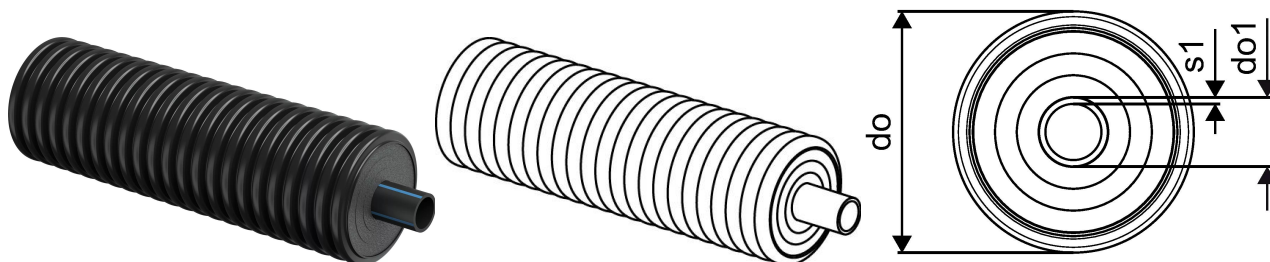

## Uponor Ecoflex Supra preizolată 90x8,2/175

1095728

- Apă potabilă rece sau apă răcită
- O țevă interioară PE 100 RC neagră, SDR 11
- Sarcină max 16 bar / 20°C
- Spumă PEX, manta exterioră HDPE

## Uponor Ecoflex Supra preizolată 90x8,2/175

1095728

## Date tehnice

Item no EAN	6414905486441
Item no GTIN	06414905486441
Item no NRF	8361429
Produs (unitate de măsură)	m
Rază de îndoire 2	1 m
Cantitate de ambalare 1	100
Packaging GTIN PL1	06414905537945
Item Unit Length	1000
Item Unit Height	175
Item Unit Weight	3,14
Item Unit Width	175