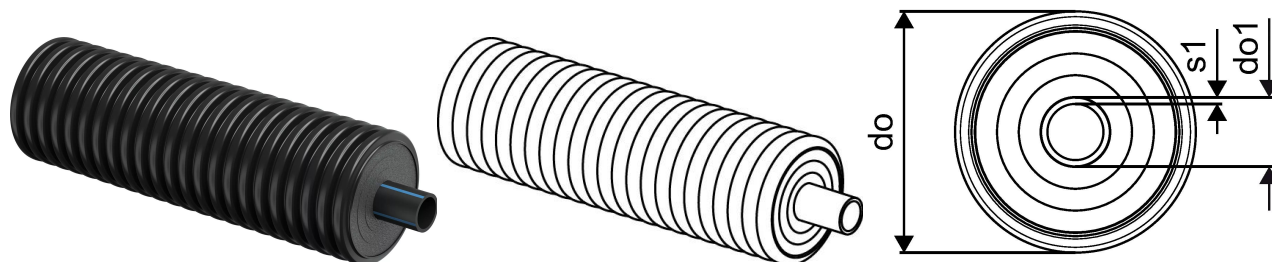

Uponor Ecoflex Supra preizolată 90x8,2/175

1095728

- Apă potabilă rece sau apă răcită
- O țeavă interioară PE 100 RC neagră, SDR 11
- Sarcină max 16 bar / 20°C
- Spumă PEX, manta exterioră HDPE

Uponor Ecoflex Supra preizolată 90x8,2/175

1095728

Date tehnice

| | |
|----------------------------|----------------|
| Item no EAN | 6414905486441 |
| Item no GTIN | 06414905486441 |
| Item no NRF | 8361429 |
| Produs (unitate de măsură) | m |
| Rază de îndoire 2 | 1 m |
| Cantitate de ambalare 1 | 100 |
| Packaging GTIN PL1 | 06414905537945 |
| Item Unit Length | 1000 |
| Item Unit Height | 175 |
| Item Unit Weight | 3,14 |
| Item Unit Width | 175 |