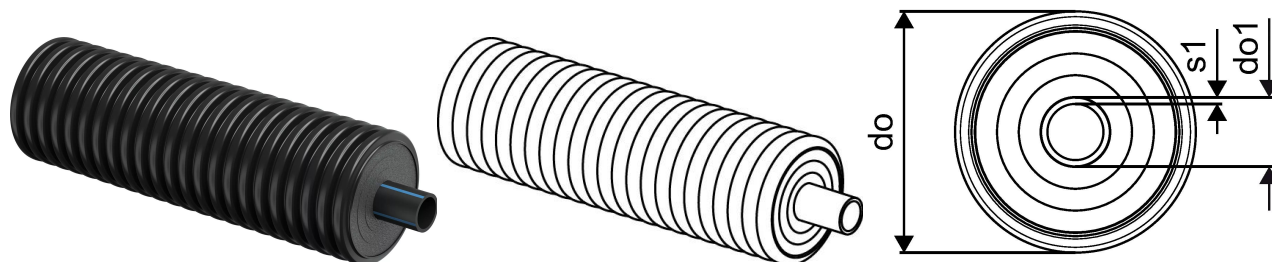

## Uponor Ecoflex Supra preizolată 90x8,2/175

1095728

- Apă potabilă rece sau apă răcită
- O țevă interioară PE 100 RC neagră, SDR 11
- Sarcină max 16 bar / 20°C
- Spumă PEX, manta exterioră HDPE

## Uponor Ecoflex Supra preizolată 90x8,2/175

1095728

## Date tehnice

Item no EAN	6414905486441
Item no GTIN	06414905486441
Item no NRF	8361429
Produs (unitate de măsură)	m
Rază de îndoire 2	1 m
Cantitate de ambalare 1	100
Packaging GTIN PL1	06414905537945
Item Unit Length	1000
Item Unit Height	175
Item Unit Weight	3,14
Item Unit Width	175