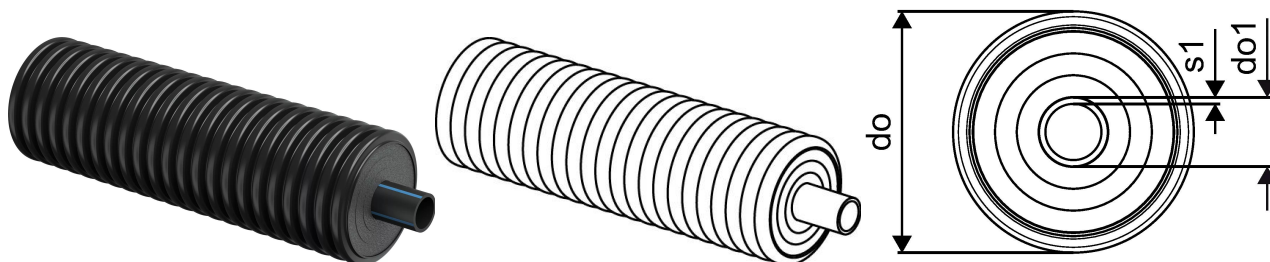

Uponor Ecoflex Supra preizolată 90x8,2/175

1095728

- Apă potabilă rece sau apă răcită
- O țeavă interioară PE 100 RC neagră, SDR 11
- Sarcină max 16 bar / 20°C
- Spumă PEX, manta exterioră HDPE

Uponor Ecoflex Supra preizolată 90x8,2/175

1095728

Date tehnice

| | |
|----------------------------|----------------|
| Item no EAN | 6414905486441 |
| Item no GTIN | 06414905486441 |
| Item no NRF | 8361429 |
| Produs (unitate de măsură) | m |
| Rază de îndoire 2 | 1 m |
| Cantitate de ambalare 1 | 100 |
| Packaging GTIN PL1 | 06414905537945 |
| Item Unit Length | 1000 |
| Item Unit Height | 175 |
| Item Unit Weight | 3,14 |
| Item Unit Width | 175 |