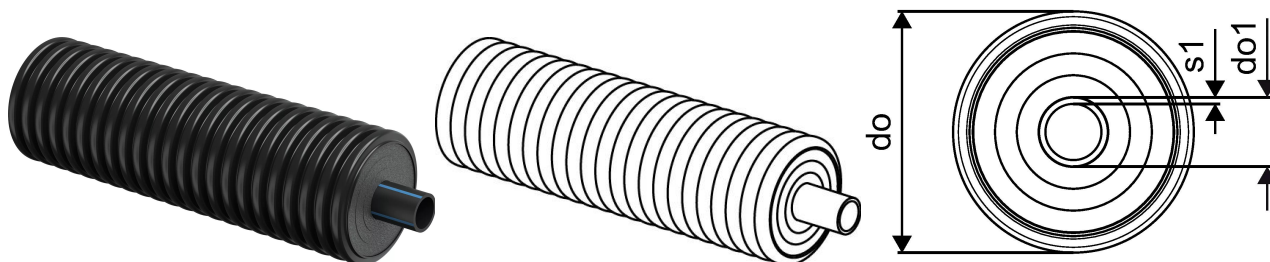

## Uponor Ecoflex Supra preizolată 63x5,8/140

1095726

- Apă potabilă rece sau apă răcită
- O țevă interioară PE 100 RC neagră, SDR 11
- Sarcină max 16 bar / 20°C
- Spumă PEX, manta exterioră HDPE

## Uponor Ecoflex Supra preizolată 63x5,8/140

1095726

### Date tehnice

Item no EAN	6414905485642
Item no GTIN	06414905485642
Item no NRF	8361427
Produs (unitate de măsură)	m
Rază de îndoire 2	0,7 m
Cantitate de ambalare 1	200
Packaging GTIN PL1	06414905537921
Item Unit Length	1000
Item Unit Height	140
Item Unit Weight	1,97
Item Unit Width	140