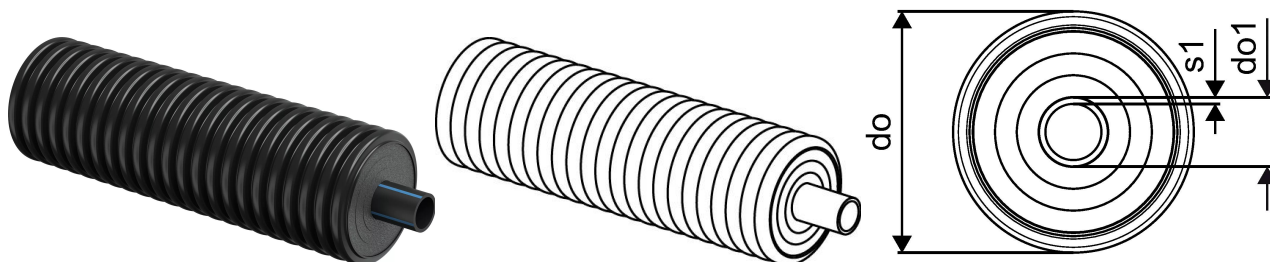

Uponor Ecoflex Supra preizolată 63x5,8/140

1095726

- Apă potabilă rece sau apă răcită
- O țevă interioară PE 100 RC neagră, SDR 11
- Sarcină max 16 bar / 20°C
- Spumă PEX, manta exterioră HDPE

Uponor Ecoflex Supra preizolată 63x5,8/140

1095726

Date tehnice

Item no EAN	6414905485642
Item no GTIN	06414905485642
Item no NRF	8361427
Produs (unitate de măsură)	m
Rază de îndoire 2	0,7 m
Cantitate de ambalare 1	200
Packaging GTIN PL1	06414905537921
Item Unit Length	1000
Item Unit Height	140
Item Unit Weight	1,97
Item Unit Width	140