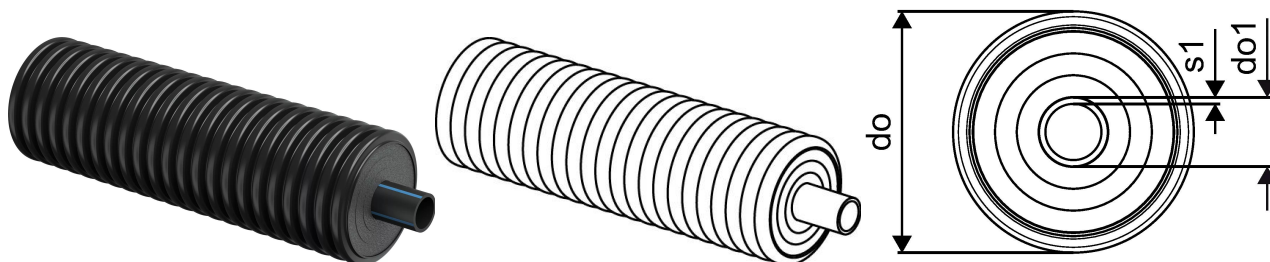

## Uponor Ecoflex Supra preizolată 50x4,6/140

1095725

- Apă potabilă rece sau apă răcită
- O țeavă interioară PE 100 RC neagră, SDR 11
- Sarcină max 16 bar / 20°C
- Spumă PEX, manta exterioră HDPE

## Uponor Ecoflex Supra preizolată 50x4,6/140

1095725

### Date tehnice

Item no EAN	6414905485635
Item no GTIN	06414905485635
Item no NRF	8361426
Produs (unitate de măsură)	m
Rază de îndoire 2	0,6 m
Cantitate de ambalare 1	200
Packaging GTIN PL1	06414905537914
Item Unit Length	1000
Item Unit Height	140
Item Unit Weight	1,67
Item Unit Width	140