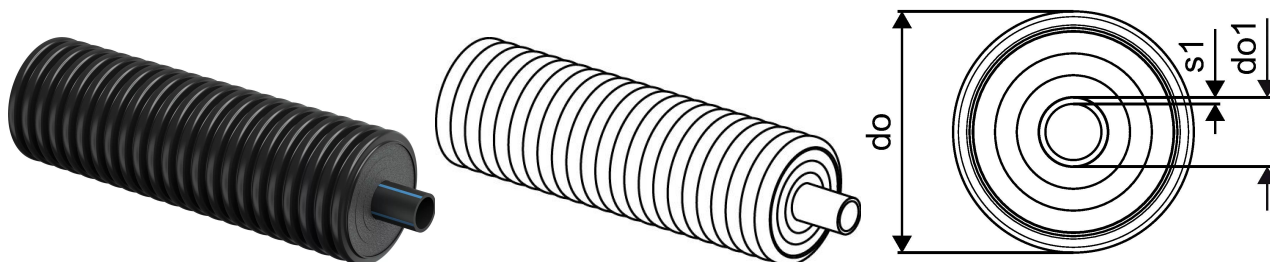

Uponor Ecoflex Supra preizolată 50x4,6/140

1095725

- Apă potabilă rece sau apă răcită
- O țeavă interioară PE 100 RC neagră, SDR 11
- Sarcină max 16 bar / 20°C
- Spumă PEX, manta exterioră HDPE

Uponor Ecoflex Supra preizolată 50x4,6/140

1095725

Date tehnice

Item no EAN	6414905485635
Item no GTIN	06414905485635
Item no NRF	8361426
Produs (unitate de măsură)	m
Rază de îndoire 2	0,6 m
Cantitate de ambalare 1	200
Packaging GTIN PL1	06414905537914
Item Unit Length	1000
Item Unit Height	140
Item Unit Weight	1,67
Item Unit Width	140