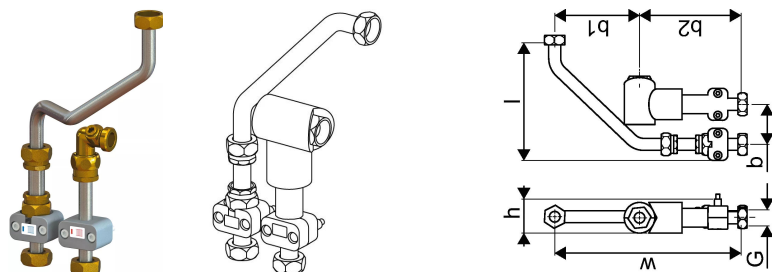

## Uponor Combi Port E-Pro Connect.Pipes 2HC 3/4"

**1095705**

Set de țevi pentru conectarea celui de-al doilea circuit de încălzire (furnizat la bucată separat), inclusiv fittinguri și cleme de țevă

## Uponor Combi Port E-Pro Connect.Pipes 2HC 3/4"

1095705

### Date tehnice

|                            |                |
|----------------------------|----------------|
| Item no EAN                | 6414905478965  |
| Item no GTIN               | 06414905478965 |
| Produs (unitate de măsură) | buc            |
| Lățime (l)                 | 176 mm         |
| Z-dimensiune b             | 60 mm          |
| Z-dimensiune b1            | 127 mm         |
| Z-dimensiune h             | 51 mm          |
| Z-dimensiune w             | 280 mm         |
| Cantitate de ambalare 1    | 1              |
| Cantitate de ambalare 4    | 60             |
| Packaging GTIN PL1         | 06414905528141 |
| Packaging GTIN PL4         | 06414905528158 |
| Item Unit Length           | 500            |
| Item Unit Height           | 120            |
| Item Unit Weight           | 2,6            |
| Item Unit Width            | 120            |