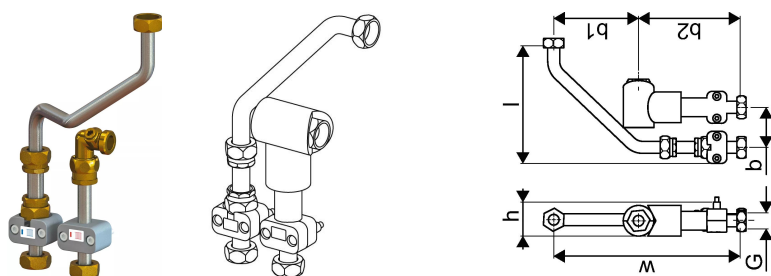

Uponor Combi Port E-Pro Connect.Pipes 2HC 3/4"

1095705

Set de țevi pentru conectarea celui de-al doilea circuit de încălzire (furnizat la bucată separat), inclusiv fittinguri și cleme de țevă

Uponor Combi Port E-Pro Connect.Pipes 2HC 3/4"

1095705

Date tehnice

Item no EAN	6414905478965
Item no GTIN	06414905478965
Produs (unitate de măsură)	buc
Lățime (l)	176 mm
Z-dimensiune b	60 mm
Z-dimensiune b1	127 mm
Z-dimensiune h	51 mm
Z-dimensiune w	280 mm
Cantitate de ambalare 1	1
Cantitate de ambalare 4	60
Packaging GTIN PL1	06414905528141
Packaging GTIN PL4	06414905528158
Item Unit Length	500
Item Unit Height	120
Item Unit Weight	2,6
Item Unit Width	120