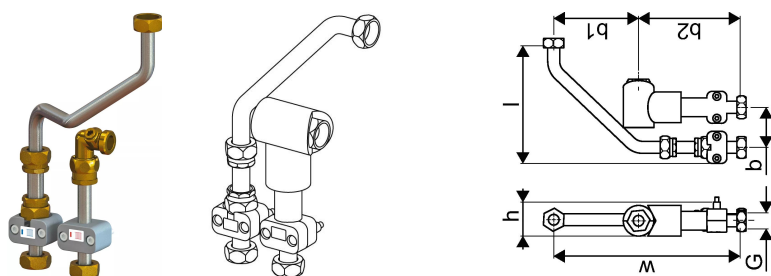

## Uponor Combi Port E-Pro Connect.Pipes 2HC 3/4"

**1095705**

Set de țevi pentru conectarea celui de-al doilea circuit de încălzire (furnizat la bucată separat), inclusiv fittinguri și cleme de țevă

## Uponor Combi Port E-Pro Connect.Pipes 2HC 3/4"

1095705

### Date tehnice

|                            |                |
|----------------------------|----------------|
| Item no EAN                | 6414905478965  |
| Item no GTIN               | 06414905478965 |
| Produs (unitate de măsură) | buc            |
| Lățime (l)                 | 176 mm         |
| Z-dimensiune b             | 60 mm          |
| Z-dimensiune b1            | 127 mm         |
| Z-dimensiune h             | 51 mm          |
| Z-dimensiune w             | 280 mm         |
| Cantitate de ambalare 1    | 1              |
| Cantitate de ambalare 4    | 60             |
| Packaging GTIN PL1         | 06414905528141 |
| Packaging GTIN PL4         | 06414905528158 |
| Item Unit Length           | 500            |
| Item Unit Height           | 120            |
| Item Unit Weight           | 2,6            |
| Item Unit Width            | 120            |