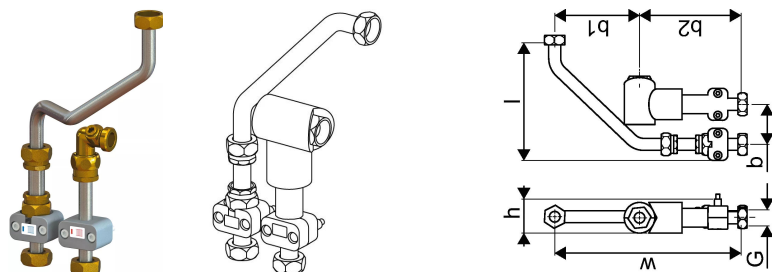

Uponor Combi Port E-Pro Connect.Pipes 2HC 3/4"

1095705

Set de țevi pentru conectarea celui de-al doilea circuit de încălzire (furnizat la bucată separat), inclusiv fittinguri și cleme de țevă

Uponor Combi Port E-Pro Connect.Pipes 2HC 3/4"

1095705

Date tehnice

Item no EAN	6414905478965
Item no GTIN	06414905478965
Produs (unitate de măsură)	buc
Lățime (l)	176 mm
Z-dimensiune b	60 mm
Z-dimensiune b1	127 mm
Z-dimensiune h	51 mm
Z-dimensiune w	280 mm
Cantitate de ambalare 1	1
Cantitate de ambalare 4	60
Packaging GTIN PL1	06414905528141
Packaging GTIN PL4	06414905528158
Item Unit Length	500
Item Unit Height	120
Item Unit Weight	2,6
Item Unit Width	120