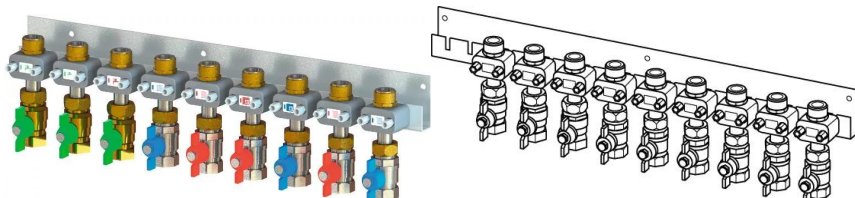

Uponor Combi Port E-Pro set robineti+șină bottom x9, DN20, MT/FT

1095703

Șină de montaj, inclusiv set de robineti cu bilă preinstalate

Coduri de dimensionare:

x7/x9 – cantitate de robineti cu bilă inclusă în set (7 sau 9 buc)

DN20 – dimensiune robinet cu bilă

MT – racord filet exterior

FT – racord filet interior

Uponor Combi Port E-Pro set robineti+șină bottom x9, DN20, MT/FT

1095703

Date tehnice

Item no EAN	6414905478941
Item no GTIN	06414905478941
Produs (unitate de măsură)	buc
Cantitate de ambalare 1	1
Cantitate de ambalare 4	30
Packaging GTIN PL1	06414905528103
Packaging GTIN PL4	06414905528110
Item Unit Length	555
Item Unit Height	110
Item Unit Weight	4,3
Item Unit Width	110