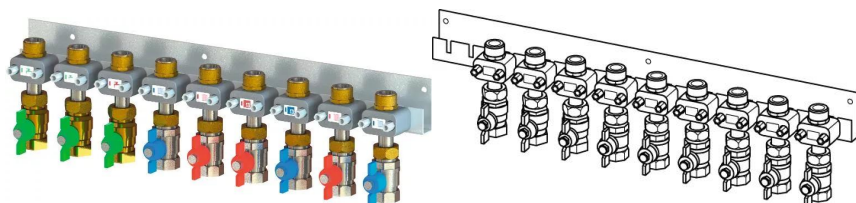

Uponor Combi Port E-Pro set robineti+șină bottom x9, DN20, MT/FT

1095703

Șină de montaj, inclusiv set de robineti cu bilă preinstalate

Coduri de dimensionare:

x7/x9 – cantitate de robineti cu bilă inclusă în set (7 sau 9 buc)

DN20 – dimensiune robinet cu bilă

MT – racord filet exterior

FT – racord filet interior

Uponor Combi Port E-Pro set robineti+șină bottom x9, DN20, MT/FT

1095703

Date tehnice

Item no EAN	6414905478941
Item no GTIN	06414905478941
Produs (unitate de măsură)	buc
Cantitate de ambalare 1	1
Cantitate de ambalare 4	30
Packaging GTIN PL1	06414905528103
Packaging GTIN PL4	06414905528110
Item Unit Length	555
Item Unit Height	110
Item Unit Weight	4,3
Item Unit Width	110