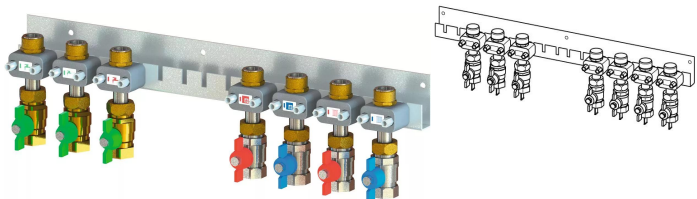

Uponor Combi Port E-Pro set robineti+șină bottom x7, DN20, MT/FT

1095702

Șină de montaj, inclusiv set de robineti cu bilă preinstalate

Coduri de dimensionare:

x7/x9 – cantitate de robineti cu bilă inclusă în set (7 sau 9 buc)

DN20 – dimensiune robinet cu bilă

MT – racord filet exterior

FT – racord filet interior

Uponor Combi Port E-Pro set robineti+șină bottom x7, DN20, MT/FT

1095702

Date tehnice

Item no EAN	6414905478934
Item no GTIN	06414905478934
Produc (unitate de măsură)	buc
Cantitate de ambalare 1	1
Cantitate de ambalare 4	30
Packaging GTIN PL1	06414905528080
Packaging GTIN PL4	06414905528097
Item Unit Length	555
Item Unit Height	110
Item Unit Weight	3,5
Item Unit Width	110