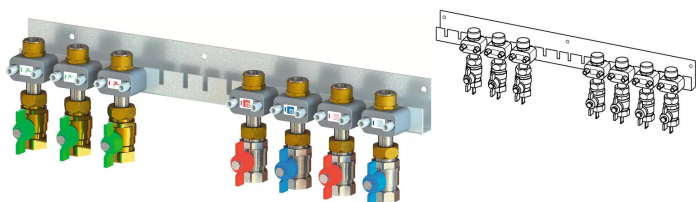

Uponor Combi Port E-Pro set robineti+șină bottom x7, DN20, MT/FT

1095702

Șină de montaj, inclusiv set de robineti cu bilă preinstalate

Coduri de dimensionare:

x7/x9 – cantitate de robineti cu bilă inclusă în set (7 sau 9 buc)

DN20 – dimensiune robinet cu bilă

MT – racord filet exterior

FT – racord filet interior

Uponor Combi Port E-Pro set robineti+șină bottom x7, DN20, MT/FT

1095702

Date tehnice

Item no EAN	6414905478934
Item no GTIN	06414905478934
Produc (unitate de măsură)	buc
Cantitate de ambalare 1	1
Cantitate de ambalare 4	30
Packaging GTIN PL1	06414905528080
Packaging GTIN PL4	06414905528097
Item Unit Length	555
Item Unit Height	110
Item Unit Weight	3,5
Item Unit Width	110