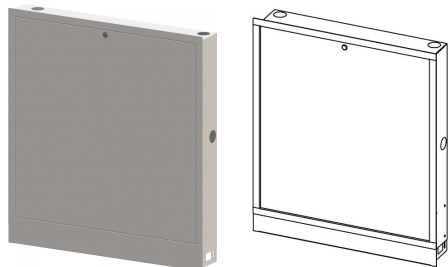

Uponor Combi Port E-Pro cabinet in wall Vario S IW 850x750x150mm

1095690

Cutie montată ascuns, inclusiv picioare

Uponor Combi Port E-Pro cabinet in wall Vario S IW 850x750x150mm

1095690

**Date tehnice**

Item no EAN	6414905478811
Item no GTIN	06414905478811
Produs (unitate de măsură)	buc
Cantitate de ambalare 1	1
Cantitate de ambalare 4	7
Packaging GTIN PL1	06414905527908
Packaging GTIN PL4	06414905527915
Item Unit Length	1200
Item Unit Height	150
Item Unit Weight	16,5
Item Unit Width	610