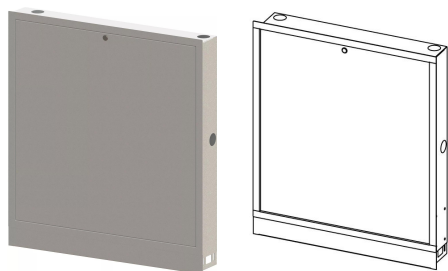

Uponor Combi Port E-Pro cabinet in wall Vario S IW 850x750x150mm

1095690

Cutie montată ascuns, inclusiv picioare

Uponor Combi Port E-Pro cabinet in wall Vario S IW 850x750x150mm

1095690

**Date tehnice**

Item no EAN	6414905478811
Item no GTIN	06414905478811
Produs (unitate de măsură)	buc
Cantitate de ambalare 1	1
Cantitate de ambalare 4	7
Packaging GTIN PL1	06414905527908
Packaging GTIN PL4	06414905527915
Item Unit Length	1200
Item Unit Height	150
Item Unit Weight	16,5
Item Unit Width	610