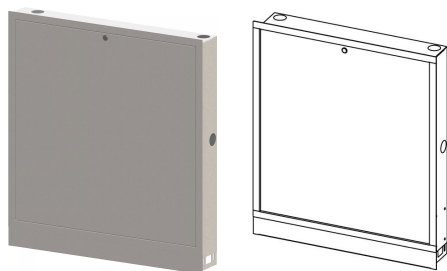

Uponor Combi Port E-Pro cabinet in wall Vario S IW 850x750x150mm

1095690

Cutie montată ascuns, inclusiv picioare

Uponor Combi Port E-Pro cabinet in wall Vario S IW 850x750x150mm

1095690

**Date tehnice**

Item no EAN	6414905478811
Item no GTIN	06414905478811
Produs (unitate de măsură)	buc
Cantitate de ambalare 1	1
Cantitate de ambalare 4	7
Packaging GTIN PL1	06414905527908
Packaging GTIN PL4	06414905527915
Item Unit Length	1200
Item Unit Height	150
Item Unit Weight	16,5
Item Unit Width	610