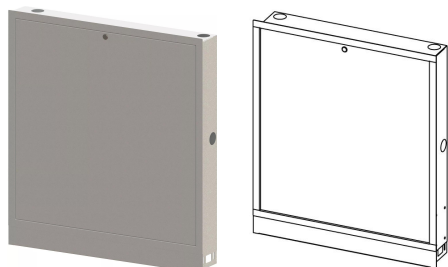

Uponor Combi Port E-Pro cabinet in wall Vario S IW 850x750x150mm

1095690

Cutie montată ascuns, inclusiv picioare

Uponor Combi Port E-Pro cabinet in wall Vario S IW 850x750x150mm

1095690

**Date tehnice**

Item no EAN	6414905478811
Item no GTIN	06414905478811
Produs (unitate de măsură)	buc
Cantitate de ambalare 1	1
Cantitate de ambalare 4	7
Packaging GTIN PL1	06414905527908
Packaging GTIN PL4	06414905527915
Item Unit Length	1200
Item Unit Height	150
Item Unit Weight	16,5
Item Unit Width	610