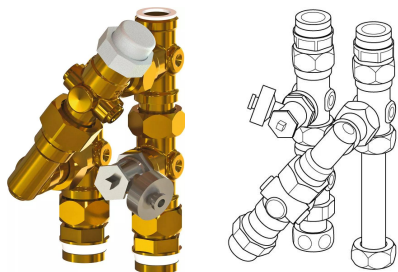

Uponor Combi Port M-ProX flushing bypass top

1095687

Funcția de preîncălzire a liniilor de alimentare cu linie de bypass (furnizată cu pierdere) pentru instalarea cu modulul termo-hidraulic Combi Port M-ProX.

Uponor Combi Port M-ProX flushing bypass top

1095687

Date tehnice

Item no EAN	6414905478781
Item no GTIN	06414905478781
Produs (unitate de măsură)	buc
Cantitate de ambalare 1	1
Cantitate de ambalare 4	80
Packaging GTIN PL1	06414905486908
Packaging GTIN PL4	06414905486915
Item Unit Length	220
Item Unit Height	100
Item Unit Weight	1
Item Unit Width	160