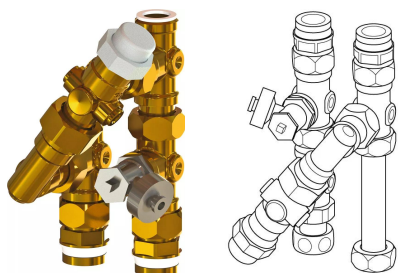

Uponor Combi Port M-ProX flushing bypass top

1095687

Funcția de preîncălzire a liniilor de alimentare cu linie de bypass (furnizată cu pierdere) pentru instalarea cu modulul termo-hidraulic Combi Port M-ProX.

Uponor Combi Port M-ProX flushing bypass top

1095687

Date tehnice

Item no EAN	6414905478781
Item no GTIN	06414905478781
Produs (unitate de măsură)	buc
Cantitate de ambalare 1	1
Cantitate de ambalare 4	80
Packaging GTIN PL1	06414905486908
Packaging GTIN PL4	06414905486915
Item Unit Length	220
Item Unit Height	100
Item Unit Weight	1
Item Unit Width	160