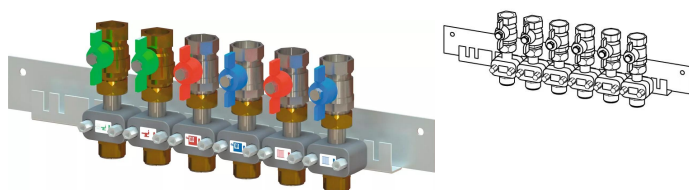

Uponor Combi Port M-ProX ball valve rail top top x6, DN20, MT/FT

1095658

Șină pentru montaj superior, inclusiv set de robineteți cu bilă preinstalați pentru modulul termo-hidraulic

Coduri de dimensionare:

x6 – cantitate de robineteți cu bilă incluși în set (6 buc)

DN20 – dimensiune robinet cu bilă

MT – racord filet exterior

FT – racord filet interior

Uponor Combi Port M-ProX ball valve rail top top x6, DN20, MT/FT

1095658

Date tehnice

Item no EAN	6414905478552
Item no GTIN	06414905478552
Produs (unitate de măsură)	buc
Lățime (l)	475 mm
Lungime (l1)	138 mm
Lungime (l2)	50 mm
Lungime (l3)	20 mm
Z-dimensiune h	130 mm
Z-dimensiune h1	53 mm
Z-dimensiune h2	14 mm
Z-dimensiune w	40 mm
Z-dimensiune w1	83 mm
Cantitate de ambalare 1	1
Cantitate de ambalare 4	50
Packaging GTIN PL1	06414905486861
Packaging GTIN PL4	06414905486878
Item Unit Length	555
Item Unit Height	110
Item Unit Weight	3,5
Item Unit Width	110