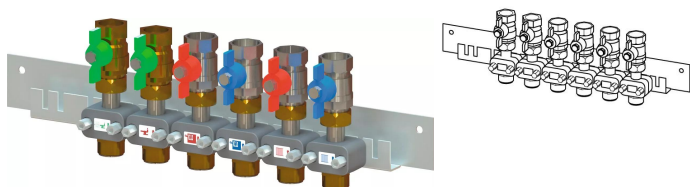

Uponor Combi Port M-ProX ball valve rail top top x6, DN20, MT/FT

1095658

Șină pentru montaj superior, inclusiv set de robineteți cu bilă preinstalați pentru modulul termo-hidraulic

Coduri de dimensionare:

x6 – cantitate de robineteți cu bilă incluși în set (6 buc)

DN20 – dimensiune robinet cu bilă

MT – racord filet exterior

FT – racord filet interior

Uponor Combi Port M-ProX ball valve rail top top x6, DN20, MT/FT

1095658

Date tehnice

Item no EAN	6414905478552
Item no GTIN	06414905478552
Produs (unitate de măsură)	buc
Lățime (l)	475 mm
Lungime (l1)	138 mm
Lungime (l2)	50 mm
Lungime (l3)	20 mm
Z-dimensiune h	130 mm
Z-dimensiune h1	53 mm
Z-dimensiune h2	14 mm
Z-dimensiune w	40 mm
Z-dimensiune w1	83 mm
Cantitate de ambalare 1	1
Cantitate de ambalare 4	50
Packaging GTIN PL1	06414905486861
Packaging GTIN PL4	06414905486878
Item Unit Length	555
Item Unit Height	110
Item Unit Weight	3,5
Item Unit Width	110