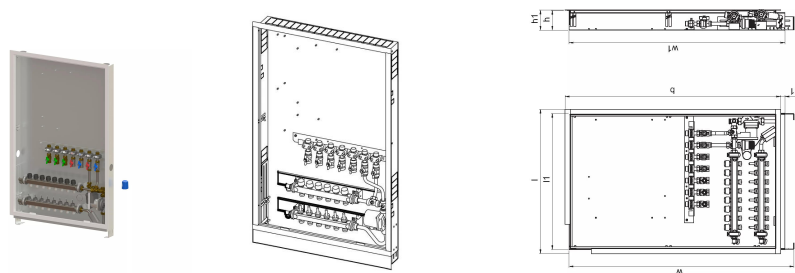

Uponor Combi Port M-Base cutie montaj ascuns IW-UFH 1200x750X110mm 6HM+7BV MS

1093824

Cutie montată ascuns în perete, inclusiv picioare, colector de încălzire și șină cu robineti cu bilă preinstalați și circuit de amestec pentru extinderea Uponor Combi Port M-Base HeatInterface RC la versiunea UFH.

Coduri de dimensionare:

_HMV – set de colectoare Vario-S pentru încălzire cu _ (4,6,8) circuite de încălzire

_BV – set de _ (7,9) robinete cu bilă preinstalate pe șina de montaj din interiorul cutiei pentru conexiunile modului termo-hidraulic

MS – set de amestec cu pompă de circulație, termostat și supapă anti-retur pentru circuitul de încălzire a apartamentului

Uponor Combi Port M-Base cutie montaj ascuns IW-UFH 1200x750X110mm 6HM+7BV MS

1093824

Date tehnice

Item no EAN	6414905231546
Item no GTIN	06414905231546
Produs (unitate de măsură)	buc
Lățime (l)	795 mm
Lungime (l1)	750 mm
Z-dimensiune b	1190 mm
Z-dimensiune b1	23 mm
Z-dimensiune h	110 mm
Z-dimensiune h1	135 mm
Z-dimensiune w	1440 mm
Z-dimensiune w1	1190 mm
Cantitate de ambalare 1	1
Cantitate de ambalare 4	8
Packaging GTIN PL1	06414905292660
Packaging GTIN PL4	06414905293278
Item Unit Length	1200
Item Unit Height	110
Item Unit Weight	20
Item Unit Width	750