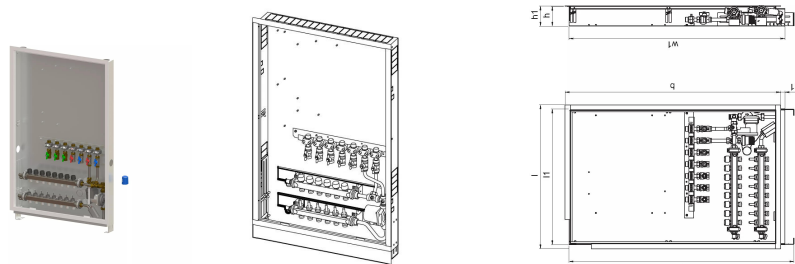

Uponor Combi Port M-Base cutie montaj ascuns IW-UFH 1200x750X110mm 6HM+7BV MS

1093824

Cutie montată ascuns în perete, inclusiv picioare, colector de încălzire și șină cu robineti cu bilă preinstalați și circuit de amestec pentru extinderea Uponor Combi Port M-Base HeatInterface RC la versiunea UFH.

Coduri de dimensionare:

_HMV – set de colectoare Vario-S pentru încălzire cu _ (4,6,8) circuite de încălzire

_BV – set de _ (7,9) robinete cu bilă preinstalate pe șina de montaj din interiorul cutiei pentru conexiunile modului termo-hidraulic

MS – set de amestec cu pompă de circulație, termostat și supapă anti-retur pentru circuitul de încălzire a apartamentului

Uponor Combi Port M-Base cutie montaj ascuns IW-UFH 1200x750X110mm 6HM+7BV MS

1093824

Date tehnice

Item no EAN	6414905231546
Item no GTIN	06414905231546
Produs (unitate de măsură)	buc
Lățime (l)	795 mm
Lungime (l1)	750 mm
Z-dimensiune b	1190 mm
Z-dimensiune b1	23 mm
Z-dimensiune h	110 mm
Z-dimensiune h1	135 mm
Z-dimensiune w	1440 mm
Z-dimensiune w1	1190 mm
Cantitate de ambalare 1	1
Cantitate de ambalare 4	8
Packaging GTIN PL1	06414905292660
Packaging GTIN PL4	06414905293278
Item Unit Length	1200
Item Unit Height	110
Item Unit Weight	20
Item Unit Width	750